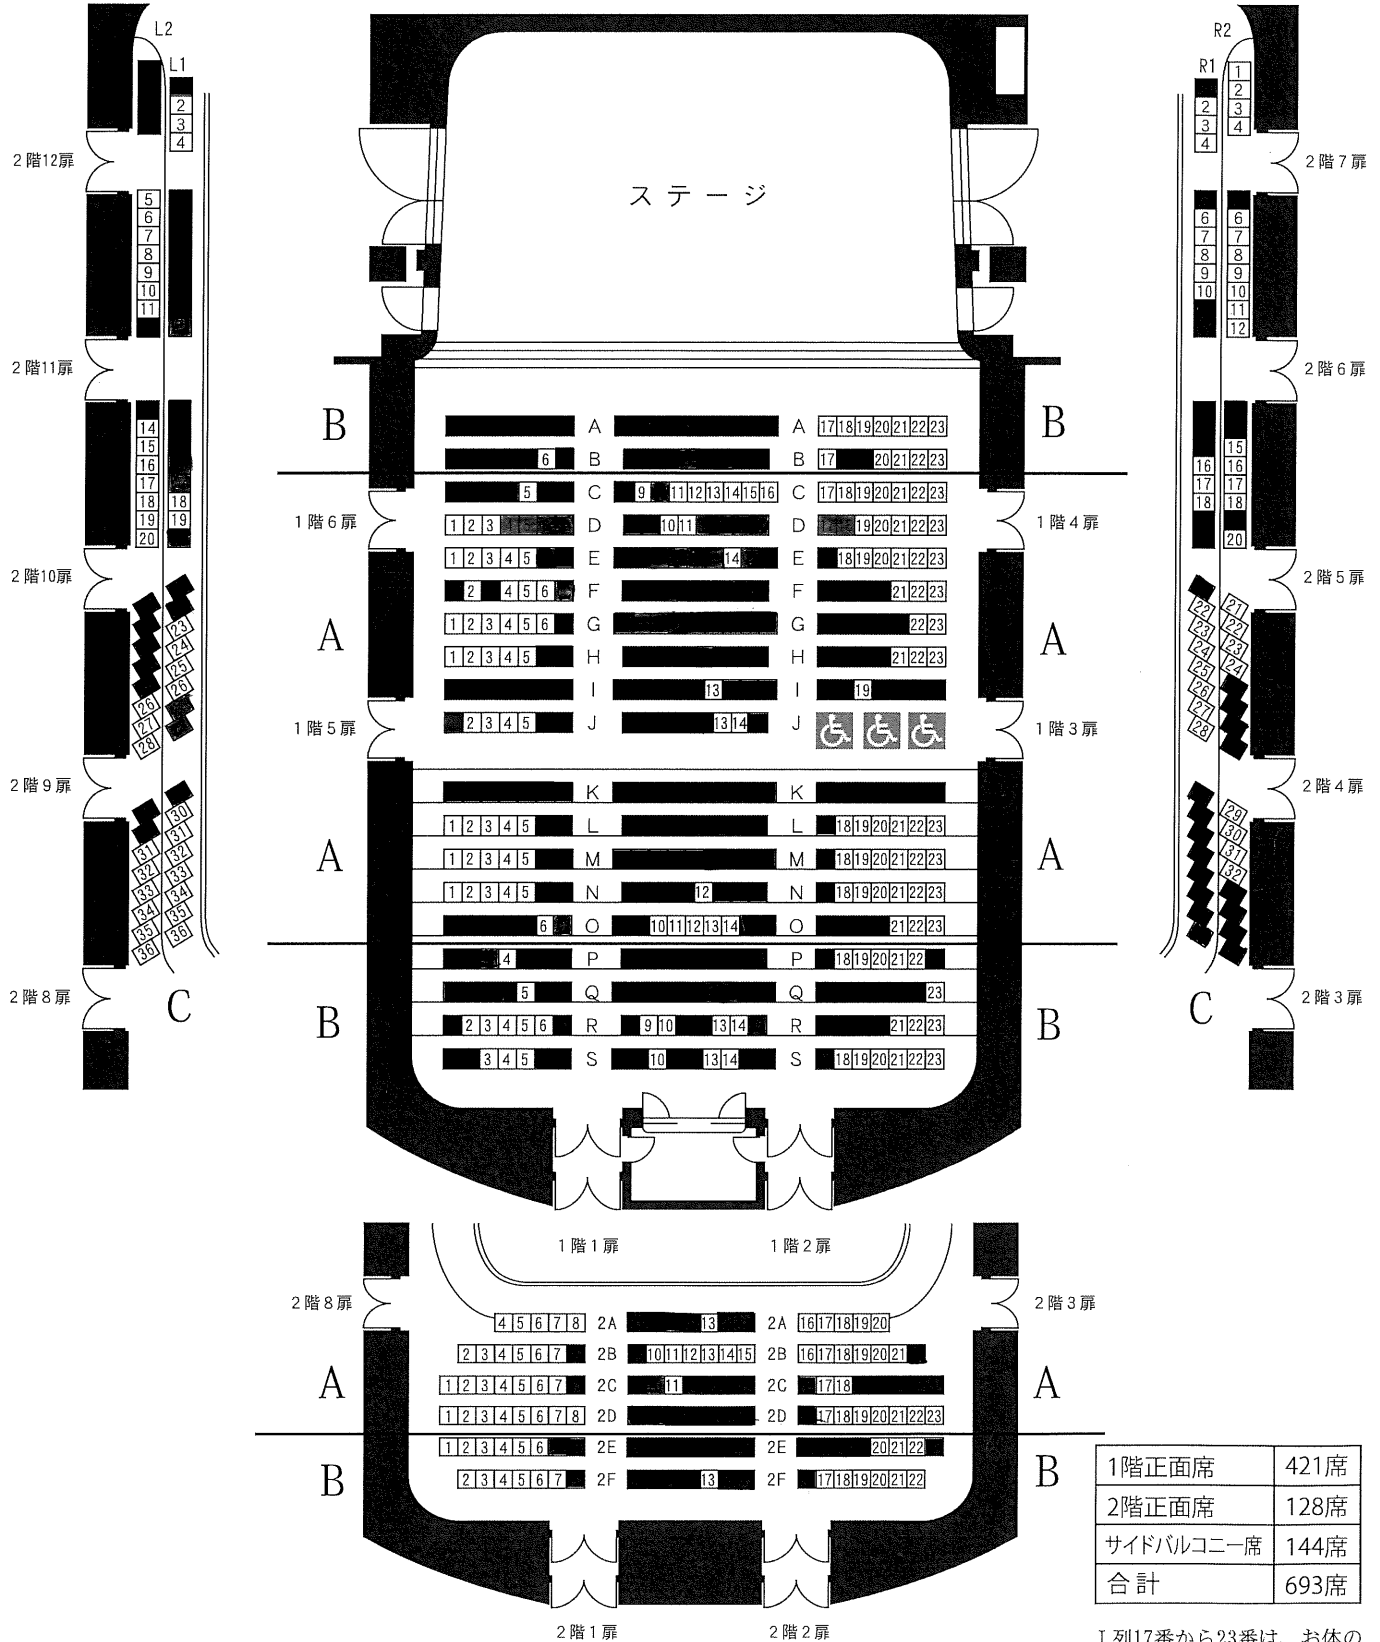

サイドバルコニー席

2階両サイトのバルコニー席は、ホールの構造上、手すり、転倒防止強化ガラスによって視界が遮られます。予めご了承ください。

サイドバルコニー席

1階正面席	421席
2階正面席	128席
サイドバルコニー席	144席
合計	693席

J列17番から23番は、お体の不自由な方のスペースとして椅子を取り外してあります。(椅子を付けた場合、合計700席)