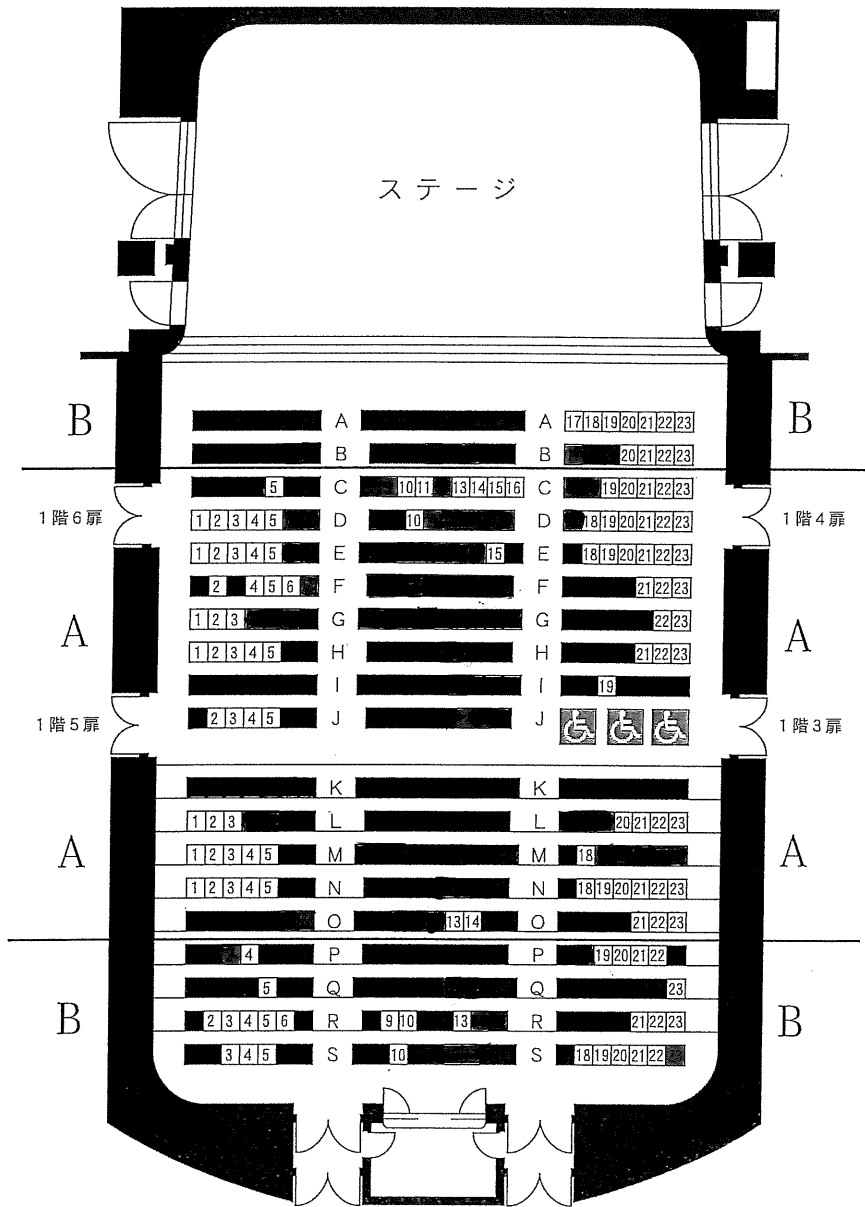

サイドバルコニー席

2階両サイトのバルコニー席は、ホールの構造上、手すり、転倒防止強化ガラスによって
視界が遮られます。予めご了承ください。

サイドバルコニー席

1階正面席	421席
2階正面席	128席
サイドバルコニー席	144席
合計	693席

J列17番から23番は、お体の不自由な方のスペースとして椅子を取り外してあります。
(椅子を付けた場合、合計700席)