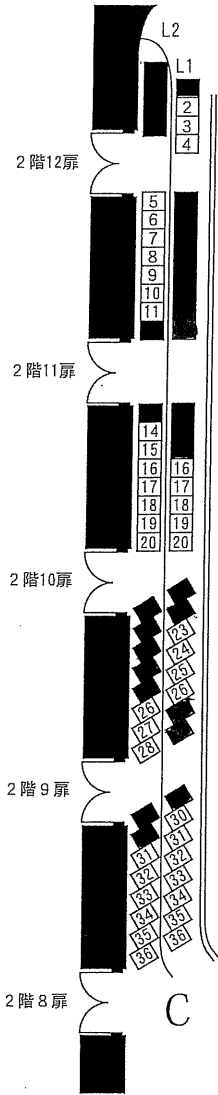

サイドバルコニー席

2階両サイトのバルコニー席は、ホールの構造上、手すり、転倒防止強化ガラスによって
視界が遮られます。予めご了承ください。

サイドバルコニー席

1階正面席	421席
2階正面席	128席
サイドバルコニー席	144席
合計	693席

J列17番から23番は、お体の不自由な方のスペースとして椅子を取り外してあります。
(椅子を付けた場合、合計700席)