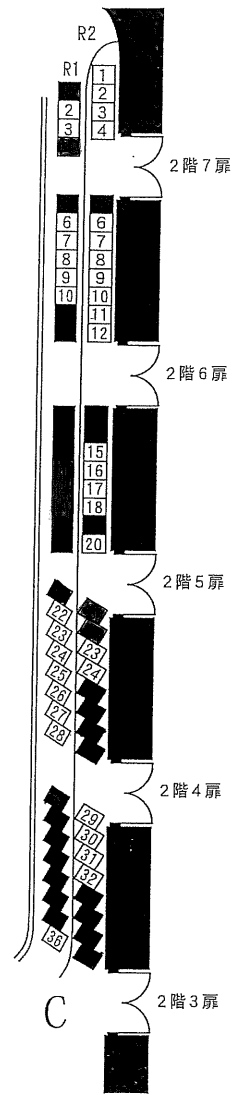

サイドバルコニー席

2階両サイトのバルコニー席は、ホールの構造上、手すり、転倒防止強化ガラスによって
視界が遮られます。予めご了承ください。

サイドバルコニー席

1階正面席	421席
2階正面席	128席
サイドバルコニー席	144席
合計	693席

J列17番から23番は、お体の不自由な方のスペースとして椅子を取り外してあります。
(椅子を付けた場合、合計700席)