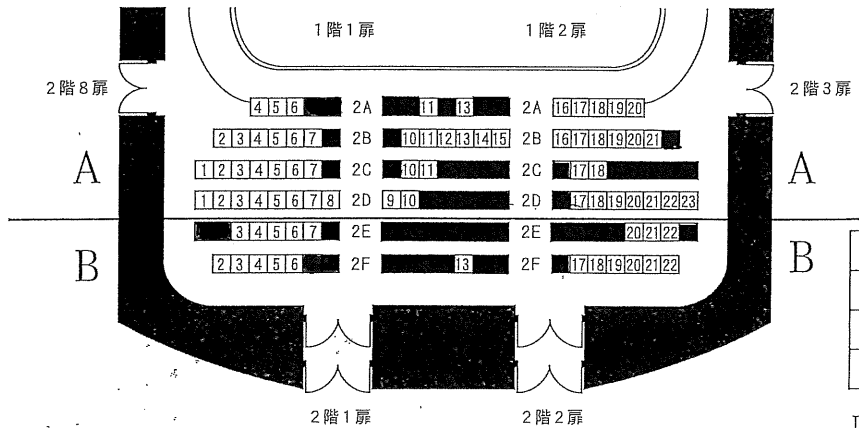

サイドバルコニー席

2階両サイトのバルコニー席は、ホールの構造上、手すり、転倒防止強化ガラスによって
視界が遮られます。予めご了承ください。

サイドバルコニー席

1階正面席	421席
2階正面席	128席
サイドバルコニー席	144席
合計	693席

J列17番から23番は、お体の不自由な方のスペースとして椅子を取り外してあります。
(椅子を付けた場合、合計700席)