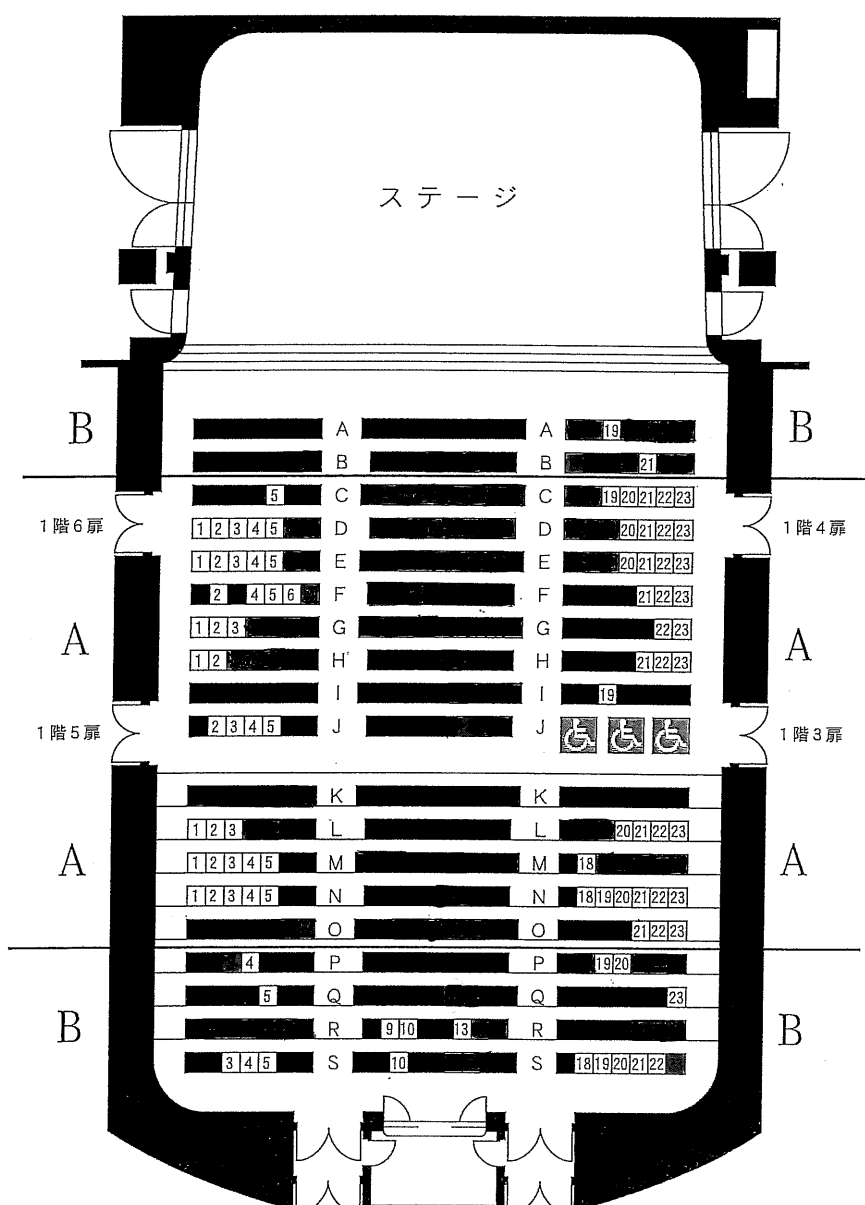

サイドバルコニー席

2階両サイトのバルコニー席は、ホール内の構造上、手すり、転倒防止強化ガラスによって視界が遮られます。予めご了承ください。

サイドバルコニー席

| | |
|-----------|------|
| 1階正面席 | 421席 |
| 2階正面席 | 128席 |
| サイドバルコニー席 | 144席 |
| 合計 | 693席 |

J列17番から23番は、お体の不自由な方のスペースとして椅子を取り外してあります。(椅子を付けた場合、合計700席)