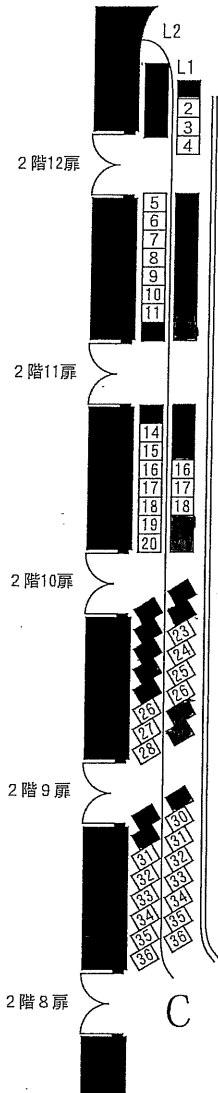

サイドバルコニー席

2階両サイトのバルコニー席は、ホール内の構造上、手すり、転倒防止強化ガラスによって視界が遮られます。予めご了承ください。

サイドバルコニー席

| | |
|-----------|------|
| 1階正面席 | 421席 |
| 2階正面席 | 128席 |
| サイドバルコニー席 | 144席 |
| 合計 | 693席 |

J列17番から23番は、お体の不自由な方のスペースとして椅子を取り外してあります。(椅子を付けた場合、合計700席)