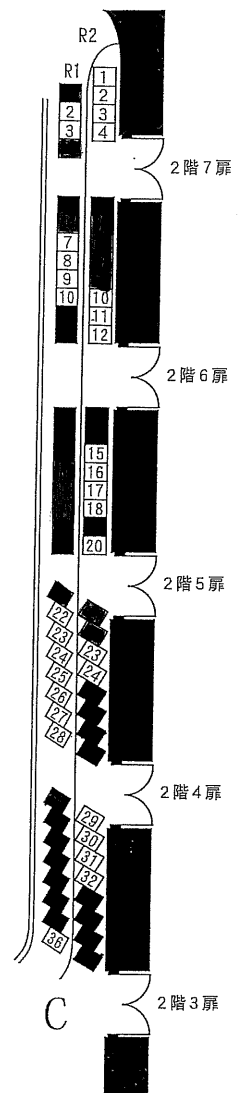

サイドバルコニー席

2階両サイトのバルコニー席は、ホール内の構造上、手すり、転倒防止強化ガラスによって視界が遮られます。予めご了承ください。

サイドバルコニー席

| | |
|-----------|------|
| 1階正面席 | 421席 |
| 2階正面席 | 128席 |
| サイドバルコニー席 | 144席 |
| 合計 | 693席 |

J列17番から23番は、お体の不自由な方のスペースとして椅子を取り外してあります。(椅子を付けた場合、合計700席)