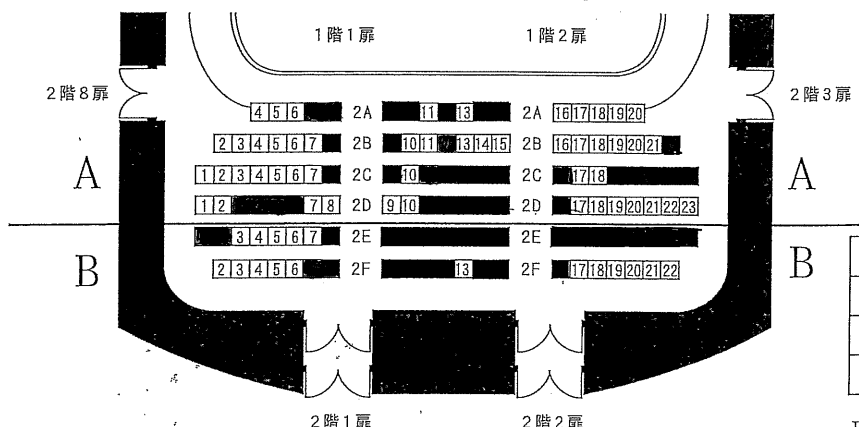

サイドバルコニー席

2階両サイトのバルコニー席は、ホール内の構造上、手すり、転倒防止強化ガラスによって視界が遮られます。予めご了承ください。

サイドバルコニー席

| | |
|-----------|------|
| 1階正面席 | 421席 |
| 2階正面席 | 128席 |
| サイドバルコニー席 | 144席 |
| 合計 | 693席 |

J列17番から23番は、お体の不自由な方のスペースとして椅子を取り外してあります。(椅子を付けた場合、合計700席)