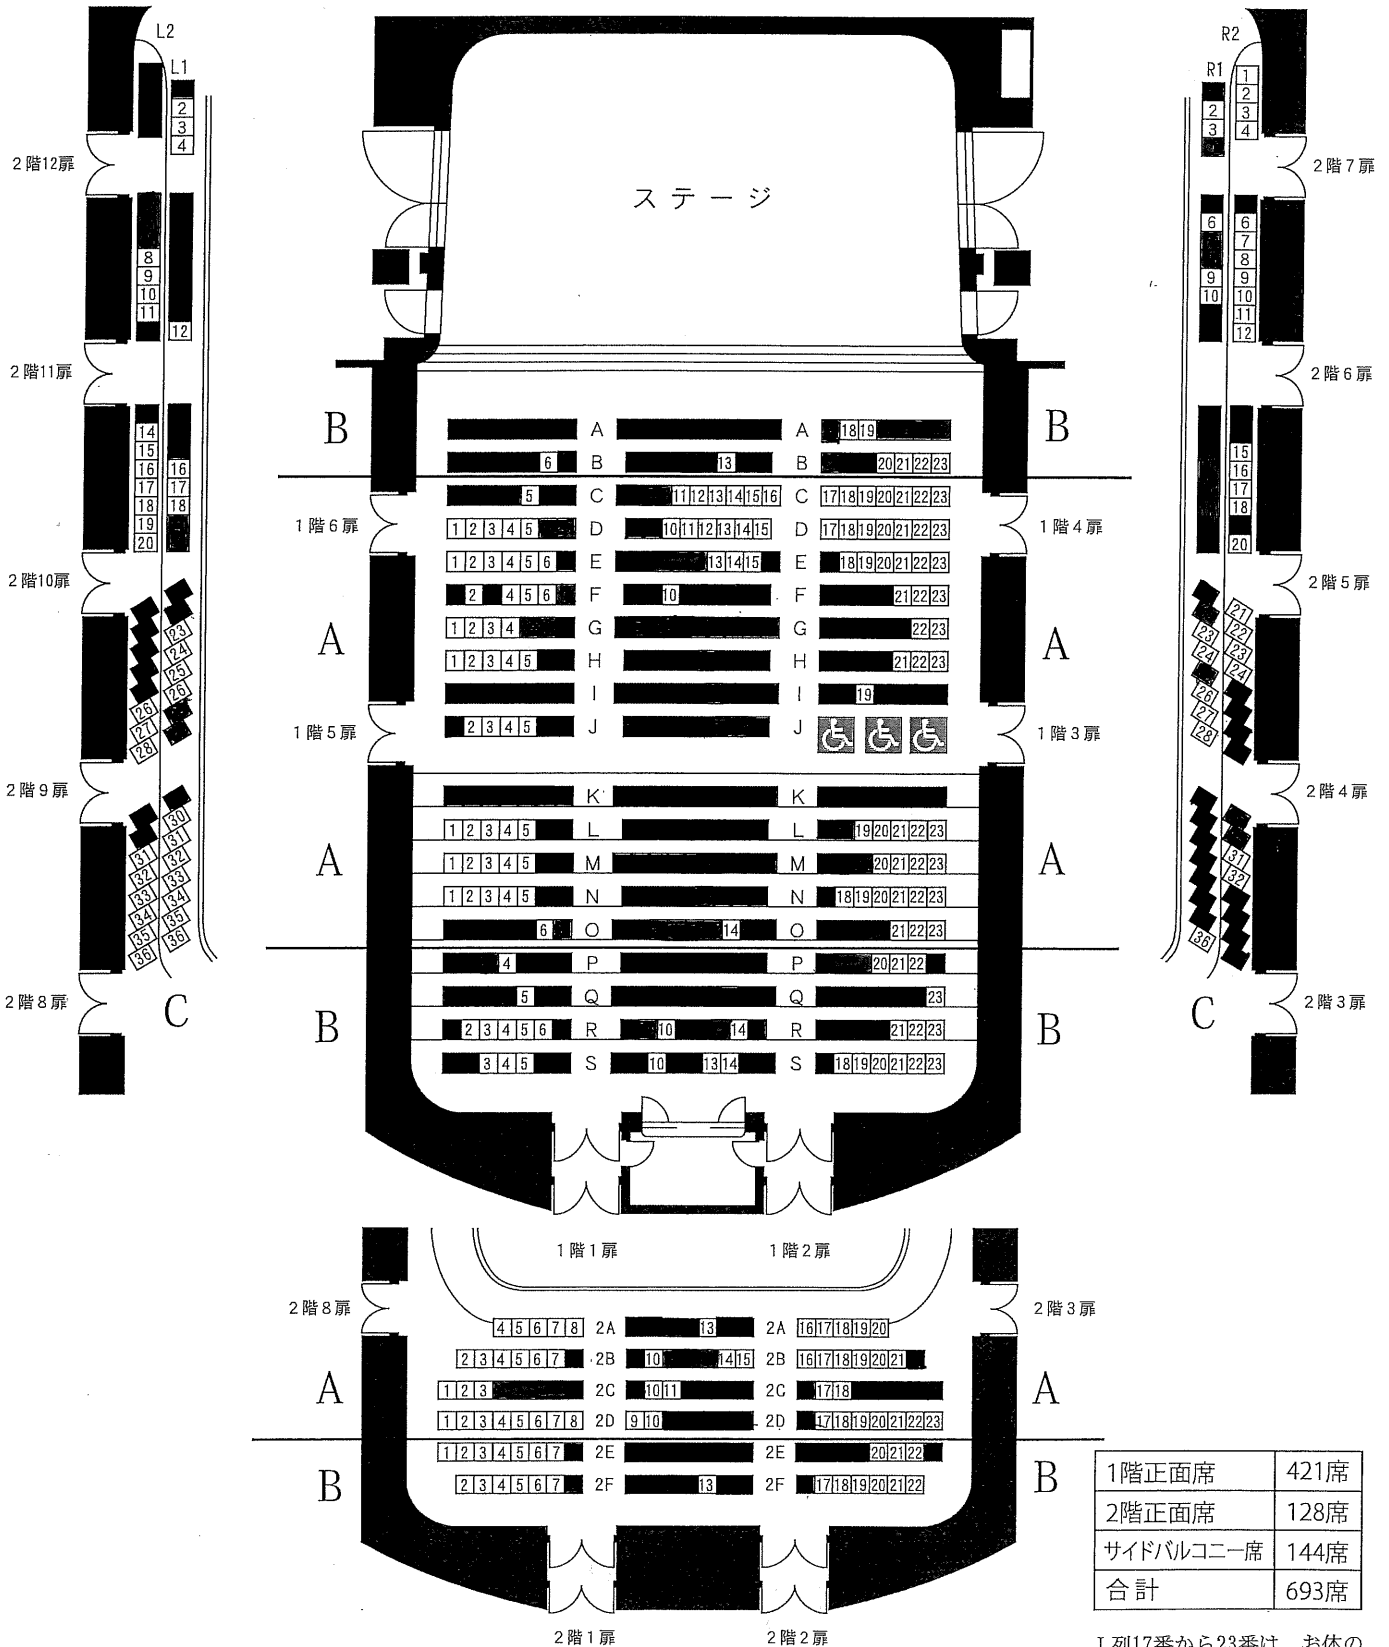

サイドバルコニー席

2階両サイトのバルコニー席は、ホール構造上、手すり、転倒防止強化ガラスによって視界が遮られます。予めご了承ください。

サイドバルコニー席

1階正面席	421席
2階正面席	128席
サイドバルコニー席	144席
合計	693席

J列17番から23番は、お体の不自由な方のスペースとして椅子を取り外してあります。(椅子を付けた場合、合計700席)