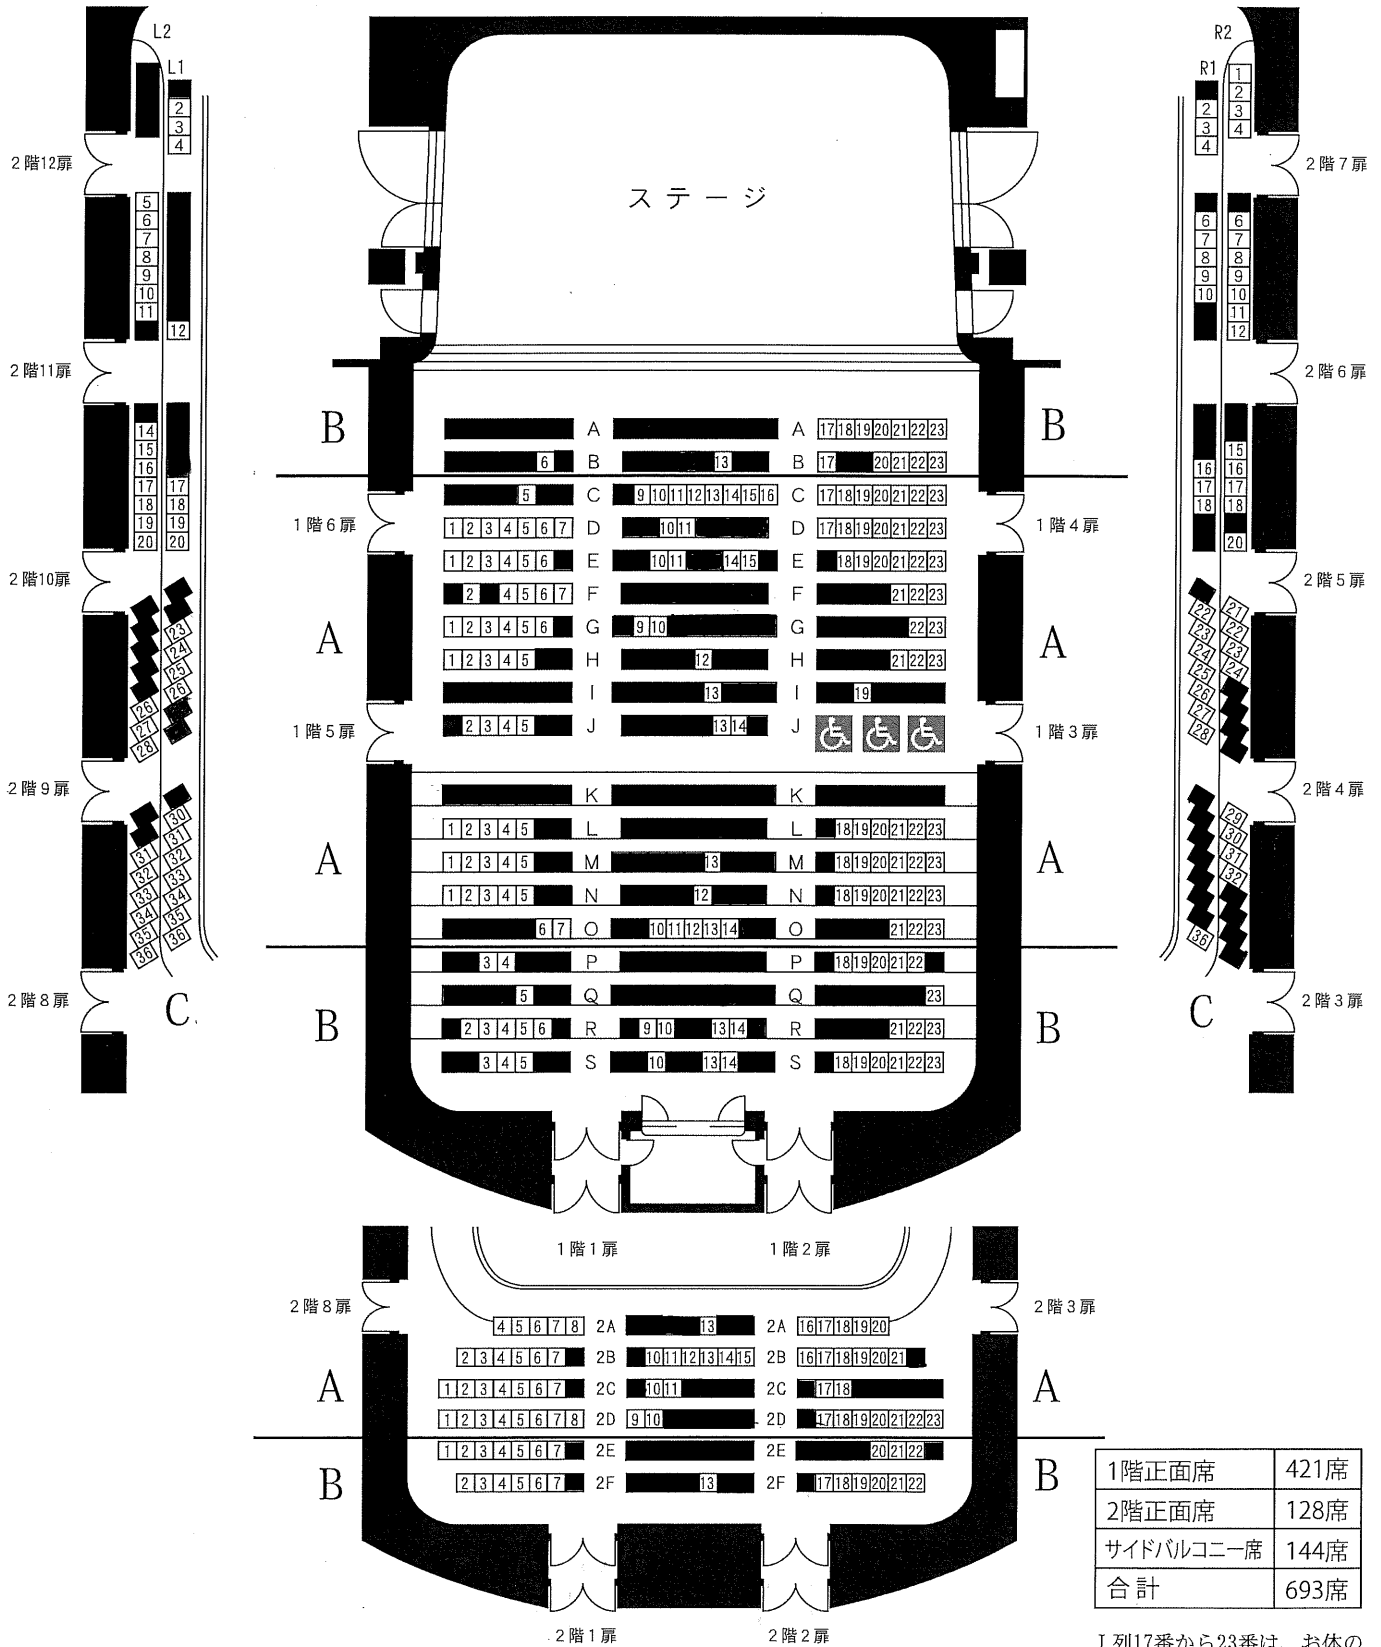

サイドバルコニー席

2階両サイトのバルコニー席は、ホールの構造上、手すり、転倒防止強化ガラスによって視界が遮られます。予めご了承ください。

サイドバルコニー席

J列17番から23番は、お体の不自由な方のスペースとして椅子を取り外してあります。(椅子を付けた場合、合計700席)