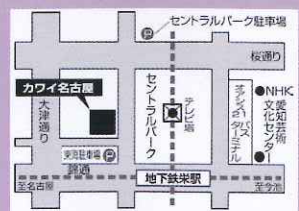

～ プロフィール ～

3歳よりスズキメソッドでピアノを始める。愛知県立明和高等学校音楽科卒業。2012年 第6回横浜国際音楽コンクール中学の部第2位及び現代音楽賞。クオリア音楽フェスティバル第3回オーディション中学の部第1位。2013年第4回東京ピアノコンクール中学の部第1位。2015年ピアチェーレコンチェルトにてセントラル愛知交響楽団とベートーヴェン ピアノ協奏曲第5番「皇帝」を共演。これまでに大江和子、長尾真澄、西典代、中沖玲子、東誠三、廣瀬啓子の各氏に師事。現在、愛知県立芸術大学音楽学部1年在学中。

チケットのお問合せ・お申し込み

主催: カワイ名古屋 052-962-3939

企画: セントラル愛知交響楽団 052-581-3851

地下鉄東山線・名城線「栄」駅、名鉄瀬戸線「栄町」駅下車、3番出口よりテレビ塔に向かって徒歩1分