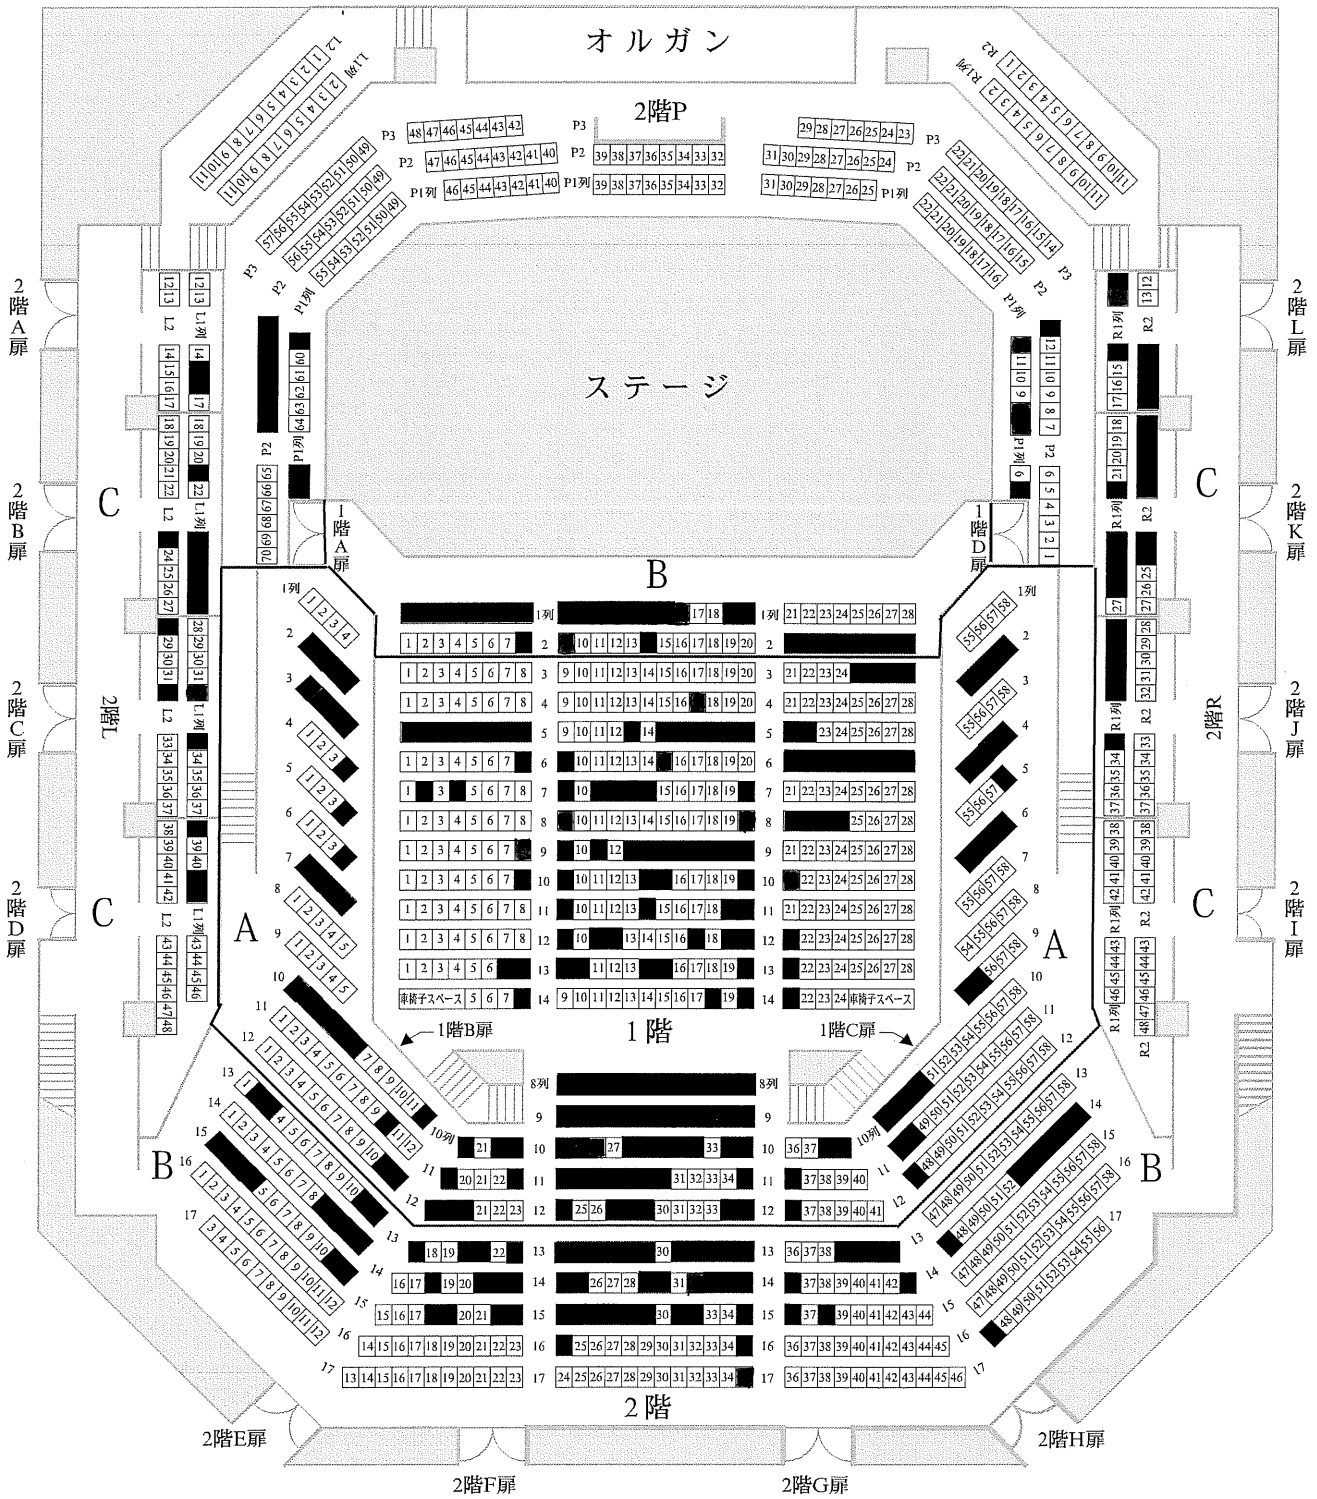

【電気文化会館ザ・コンサートホール】

※この会場の客席は1階席のみです

【愛知県芸術劇場コンサートホール】

コンサートホール 1・2階席

コンサートホール 3階席