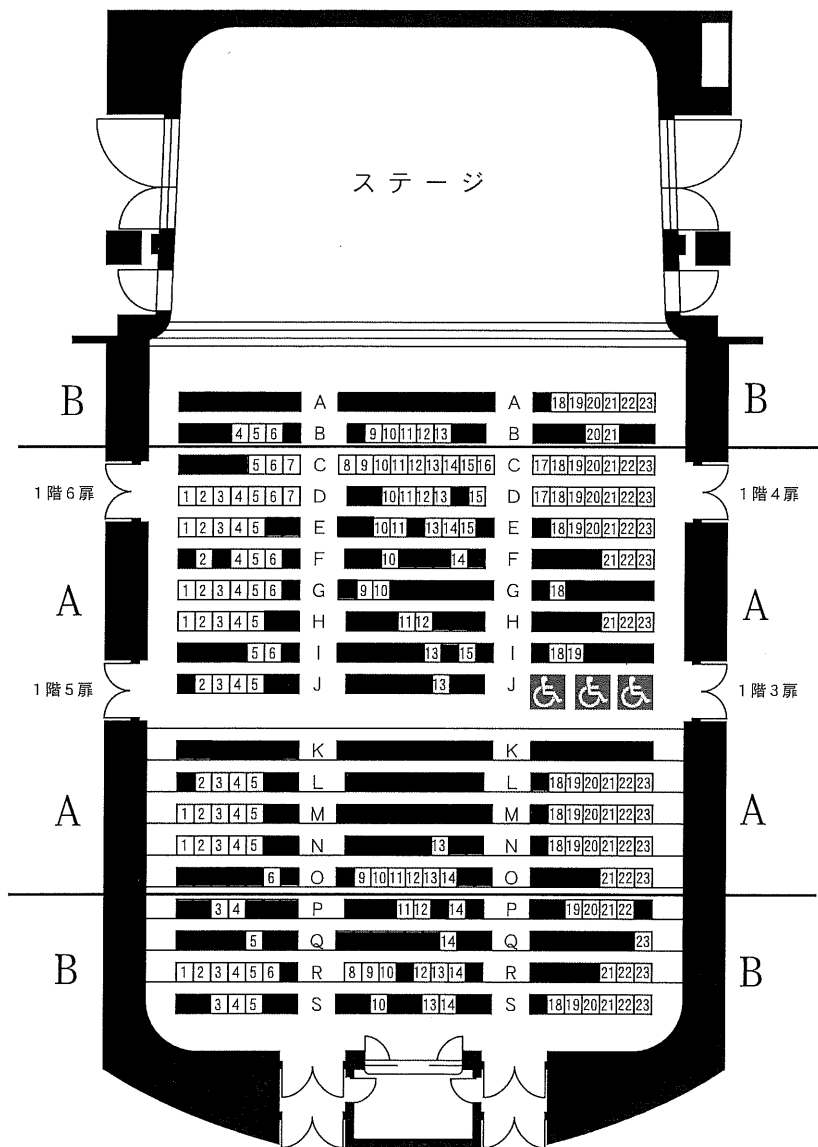

## サイドバルコニー席

2階両サイトのバルコニー席は、ホールの構造上、手すり、転倒防止強化ガラスによって視界が遮られます。予めご了承ください。

## サイドバルコニー席

1階正面席	421席
2階正面席	128席
サイドバルコニー席	144席
合計	693席

J列17番から23番は、お体の不自由な方のスペースとして椅子を取り外してあります。(椅子を付けた場合、合計700席)