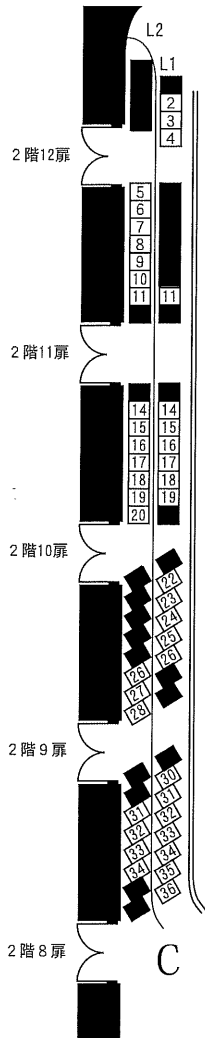

# 【三井住友海上しらかわホール】

## サイドバルコニー席

2階両サイトのバルコニー席は、ホールの構造上、手すり、転倒防止強化ガラスによって視界が遮られます。予めご了承ください。

## サイドバルコニー席

1階正面席	421席
2階正面席	128席
サイドバルコニー席	144席
合計	693席

J列17番から23番は、お体の不自由な方のスペースとして椅子を取り外してあります。(椅子を付けた場合、合計700席)