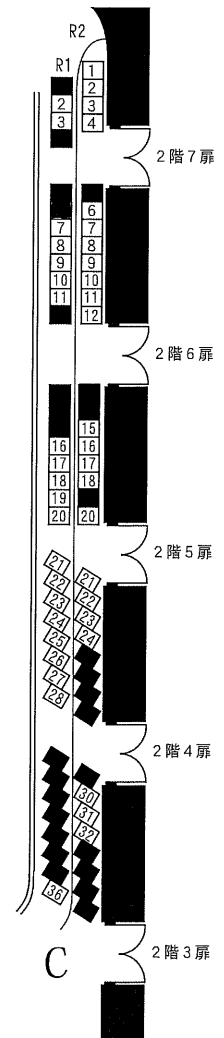

## サイドバルコニー席

2階両サイトのバルコニー席は、ホールの構造上、手すり、転倒防止強化ガラスによって視界が遮られます。予めご了承ください。

## サイドバルコニー席

1階正面席	421席
2階正面席	128席
サイドバルコニー席	144席
合計	693席

J列17番から23番は、お体の不自由な方のスペースとして椅子を取り外してあります。(椅子を付けた場合、合計700席)