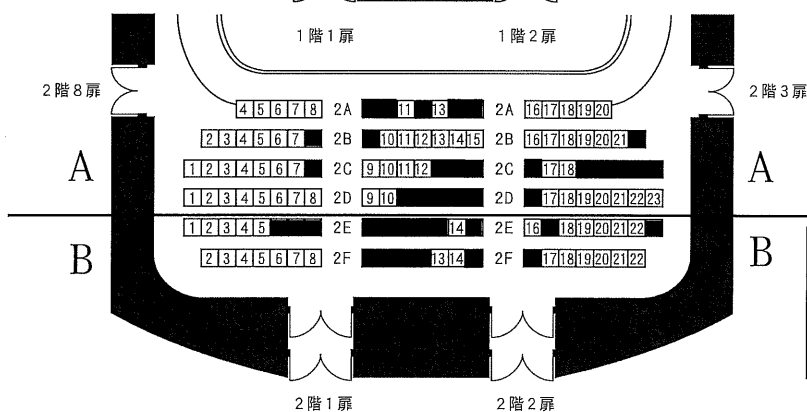

## サイドバルコニー席

2階両サイトのバルコニー席は、ホールの構造上、手すり、転倒防止強化ガラスによって視界が遮られます。予めご了承ください。

## サイドバルコニー席

1階正面席	421席
2階正面席	128席
サイドバルコニー席	144席
合計	693席

J列17番から23番は、お体の不自由な方のスペースとして椅子を取り外してあります。(椅子を付けた場合、合計700席)