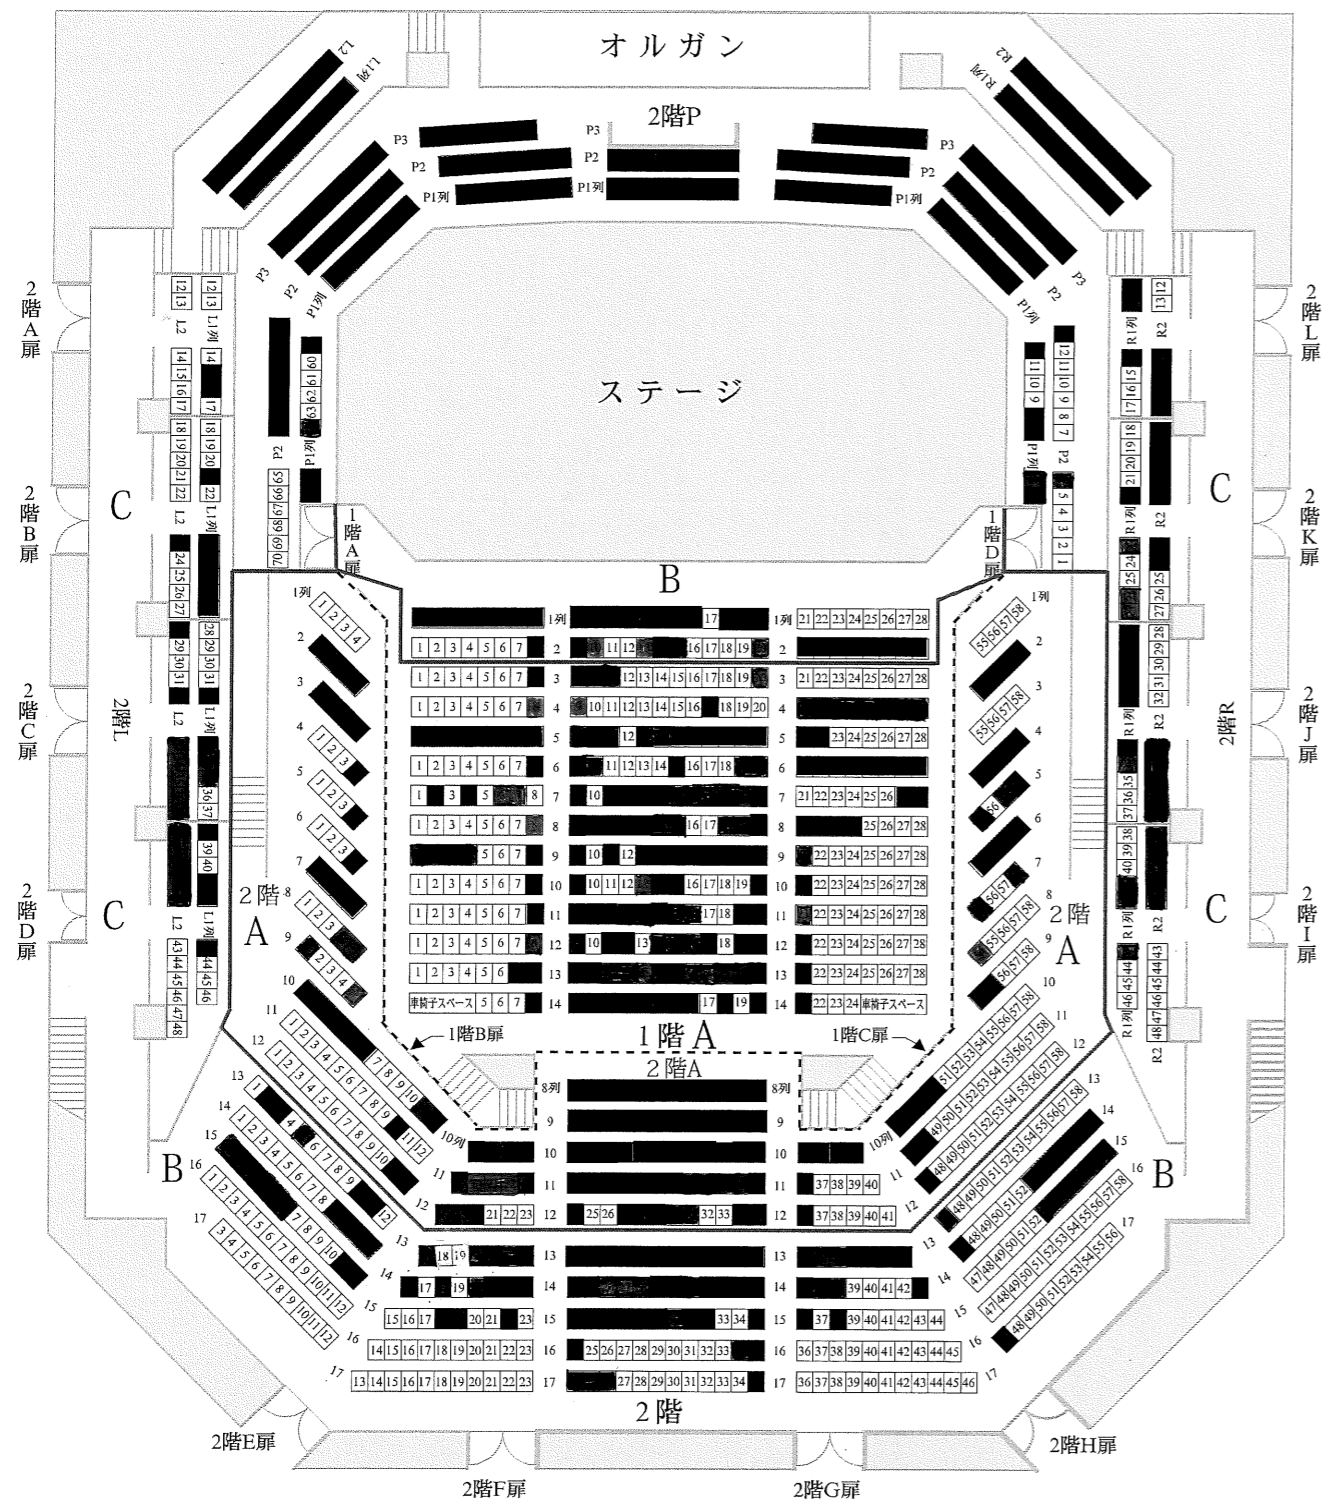

3/15(金) 第167回定期演奏会

コンサートホール 1・2階席

【愛知県芸術劇場】

コンサートホール 3階席

【愛知県芸術劇場】