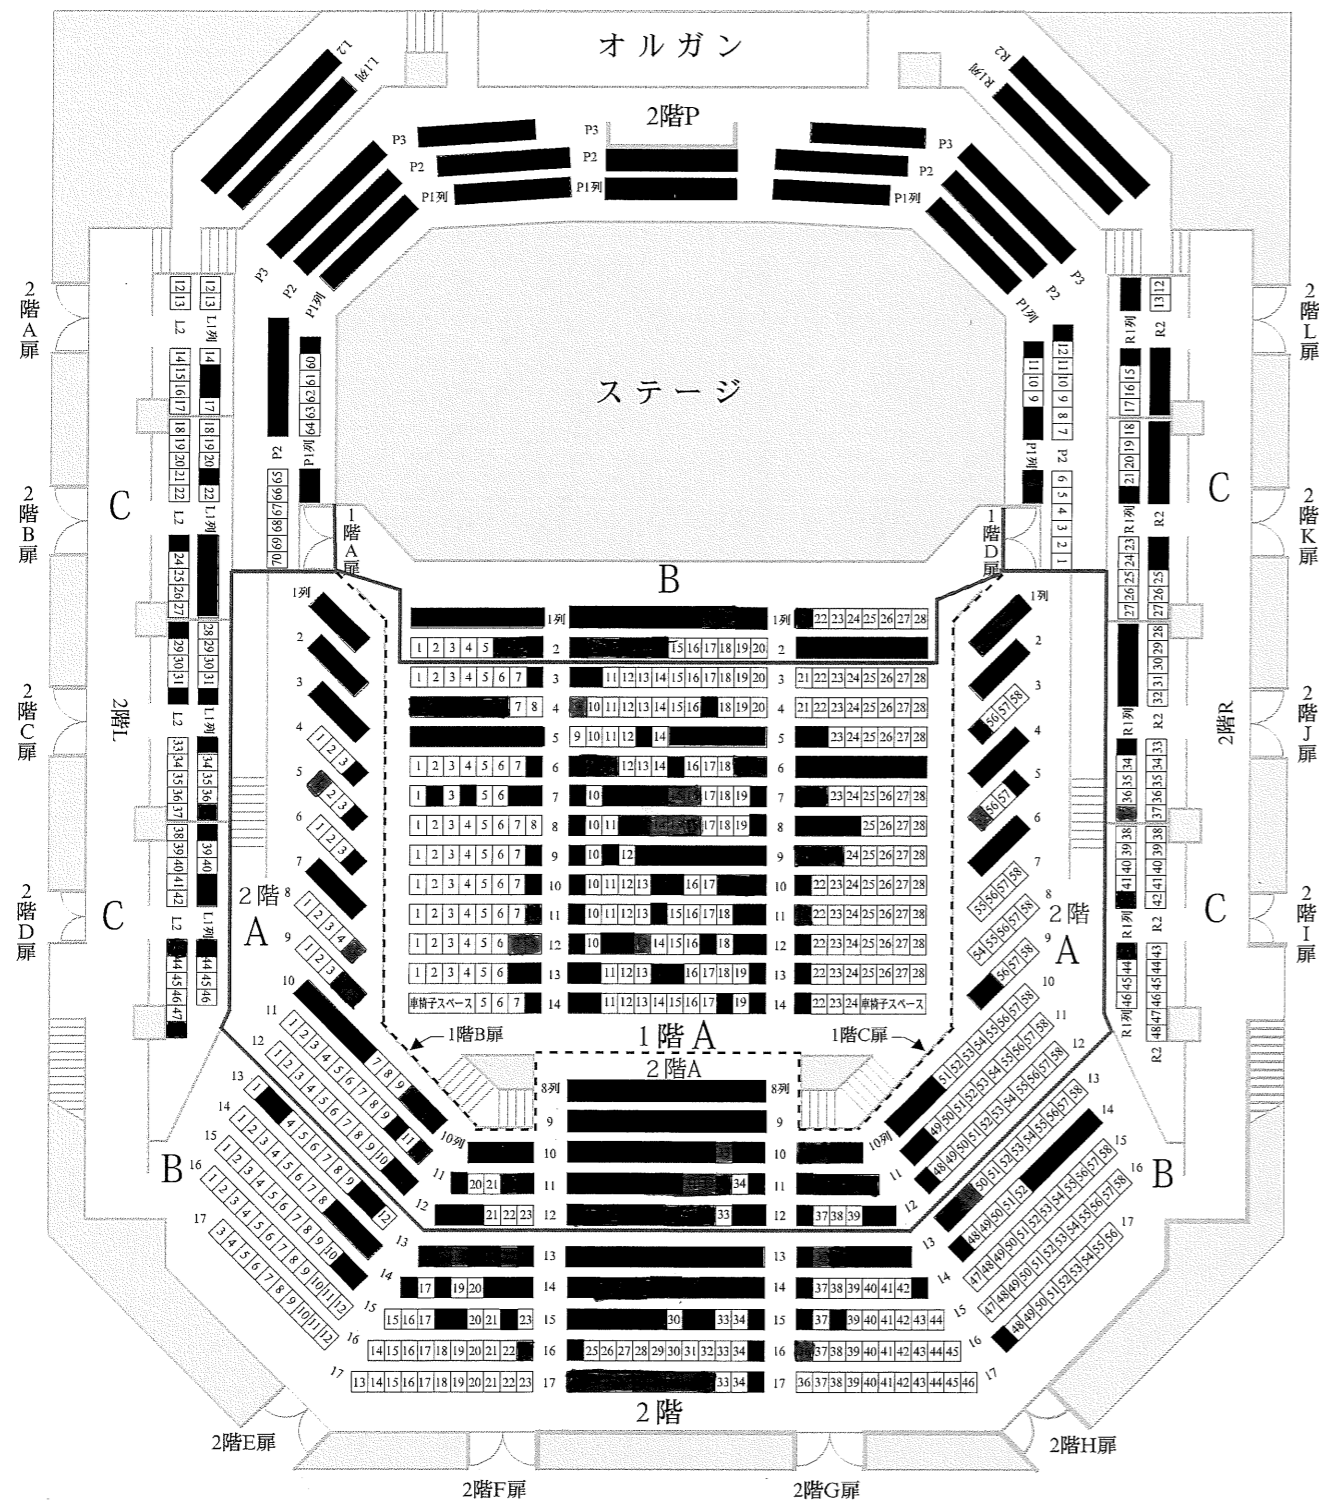

1/24(木) 第166回定期演奏会

コンサートホール 1・2階席

【愛知県芸術劇場】

コンサートホール 3階席

【愛知県芸術劇場】