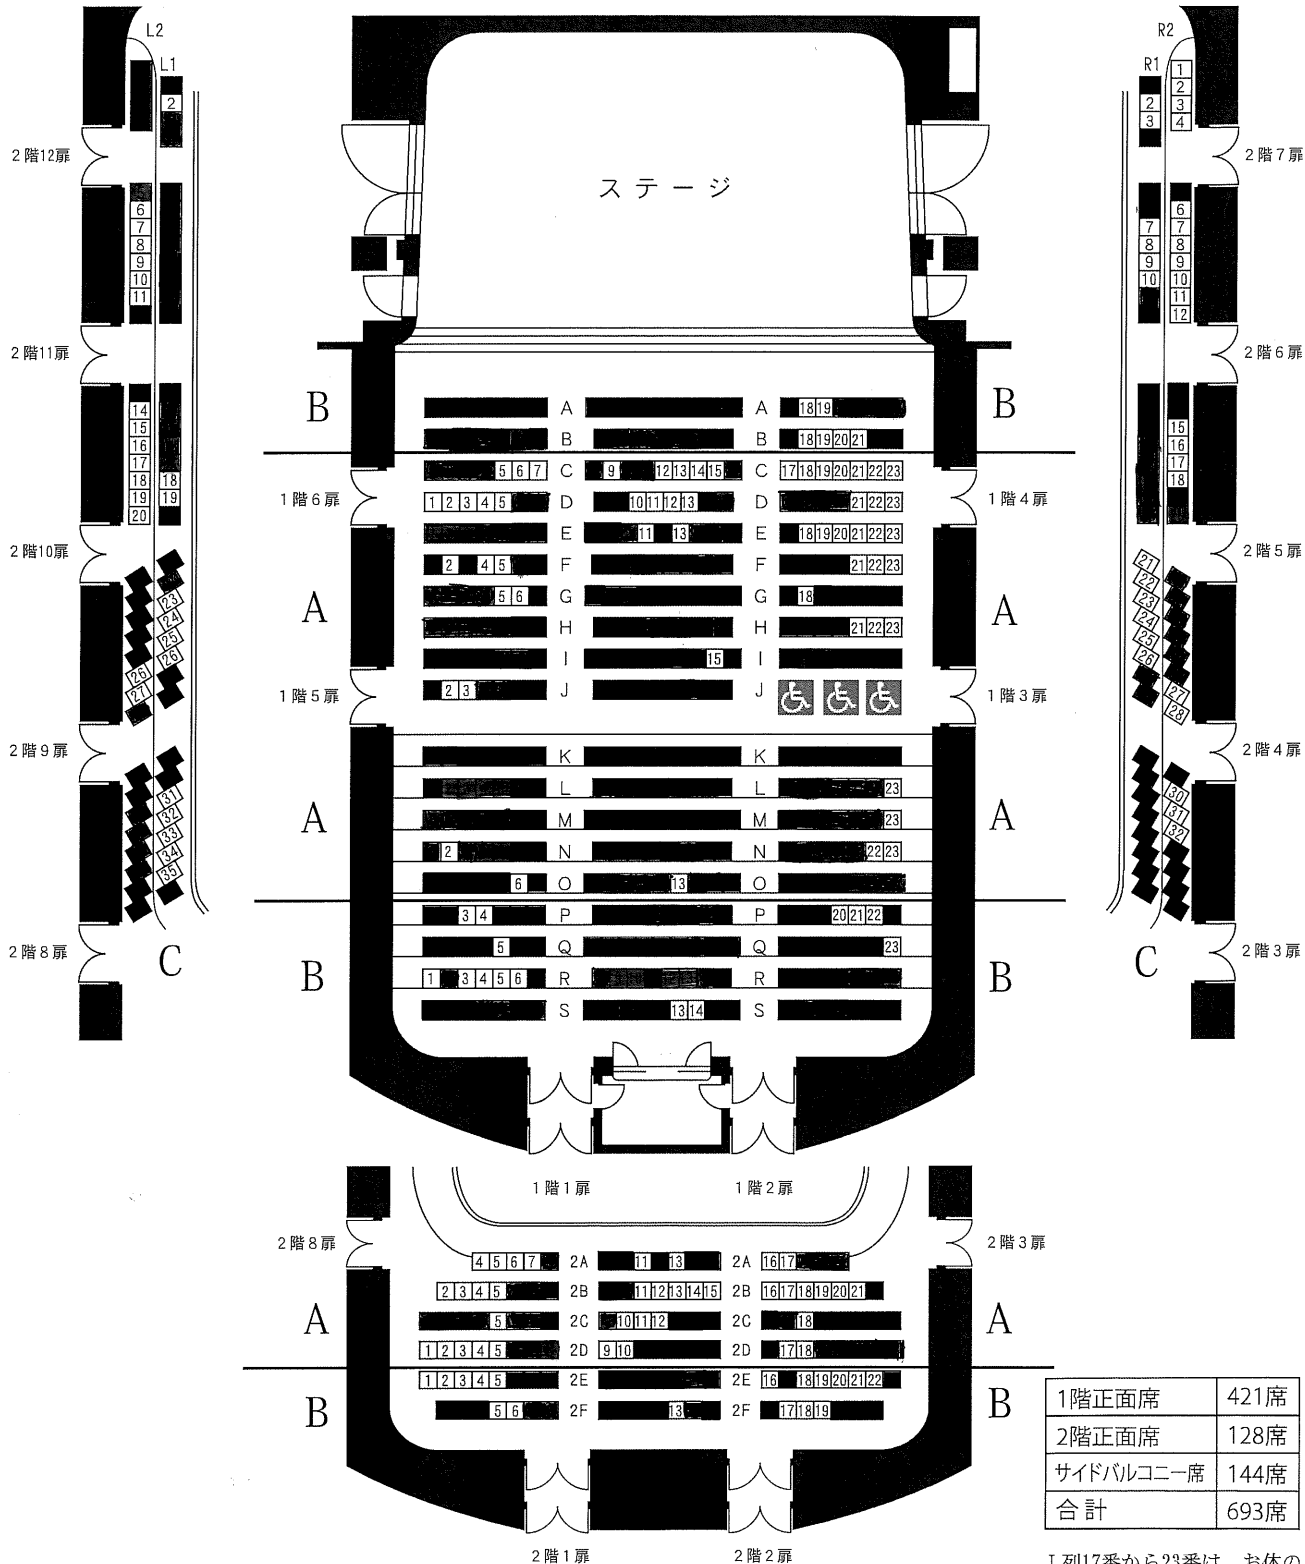

# 7/9(土) 第163回 定期演奏会

## 【三井住友海上しらかわホール】

サイドバルコニー席

2階両サイトのバルコニー席は、ホールの構造上、手すり、転倒防止強化ガラスによって視界が遮られます。予めご了承ください。

サイドバルコニー席

J列17番から23番は、お体の不自由な方のスペースとして椅子を取り外してあります。(椅子を付けた場合、合計700席)