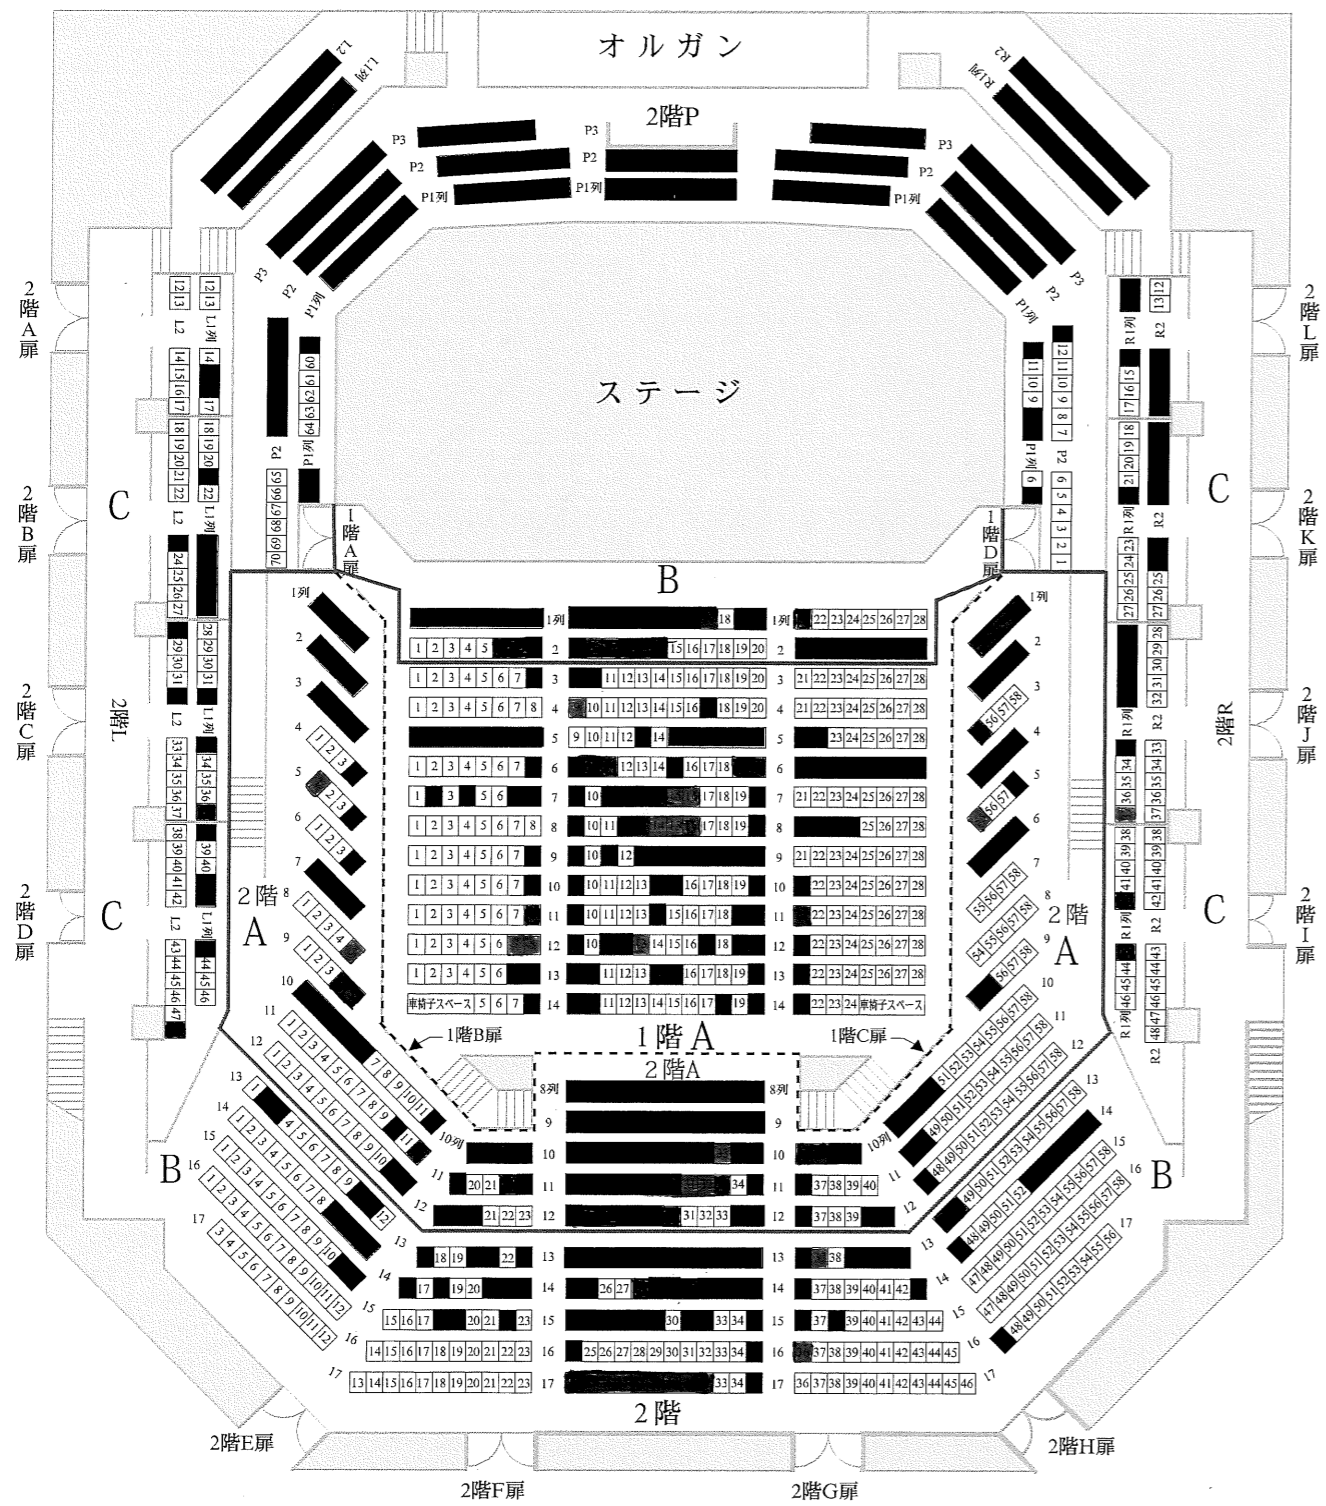

1/24(木) 第166回定期演奏会

コンサートホール 1・2階席

【愛知県芸術劇場】

コンサートホール 3階席

【愛知県芸術劇場】