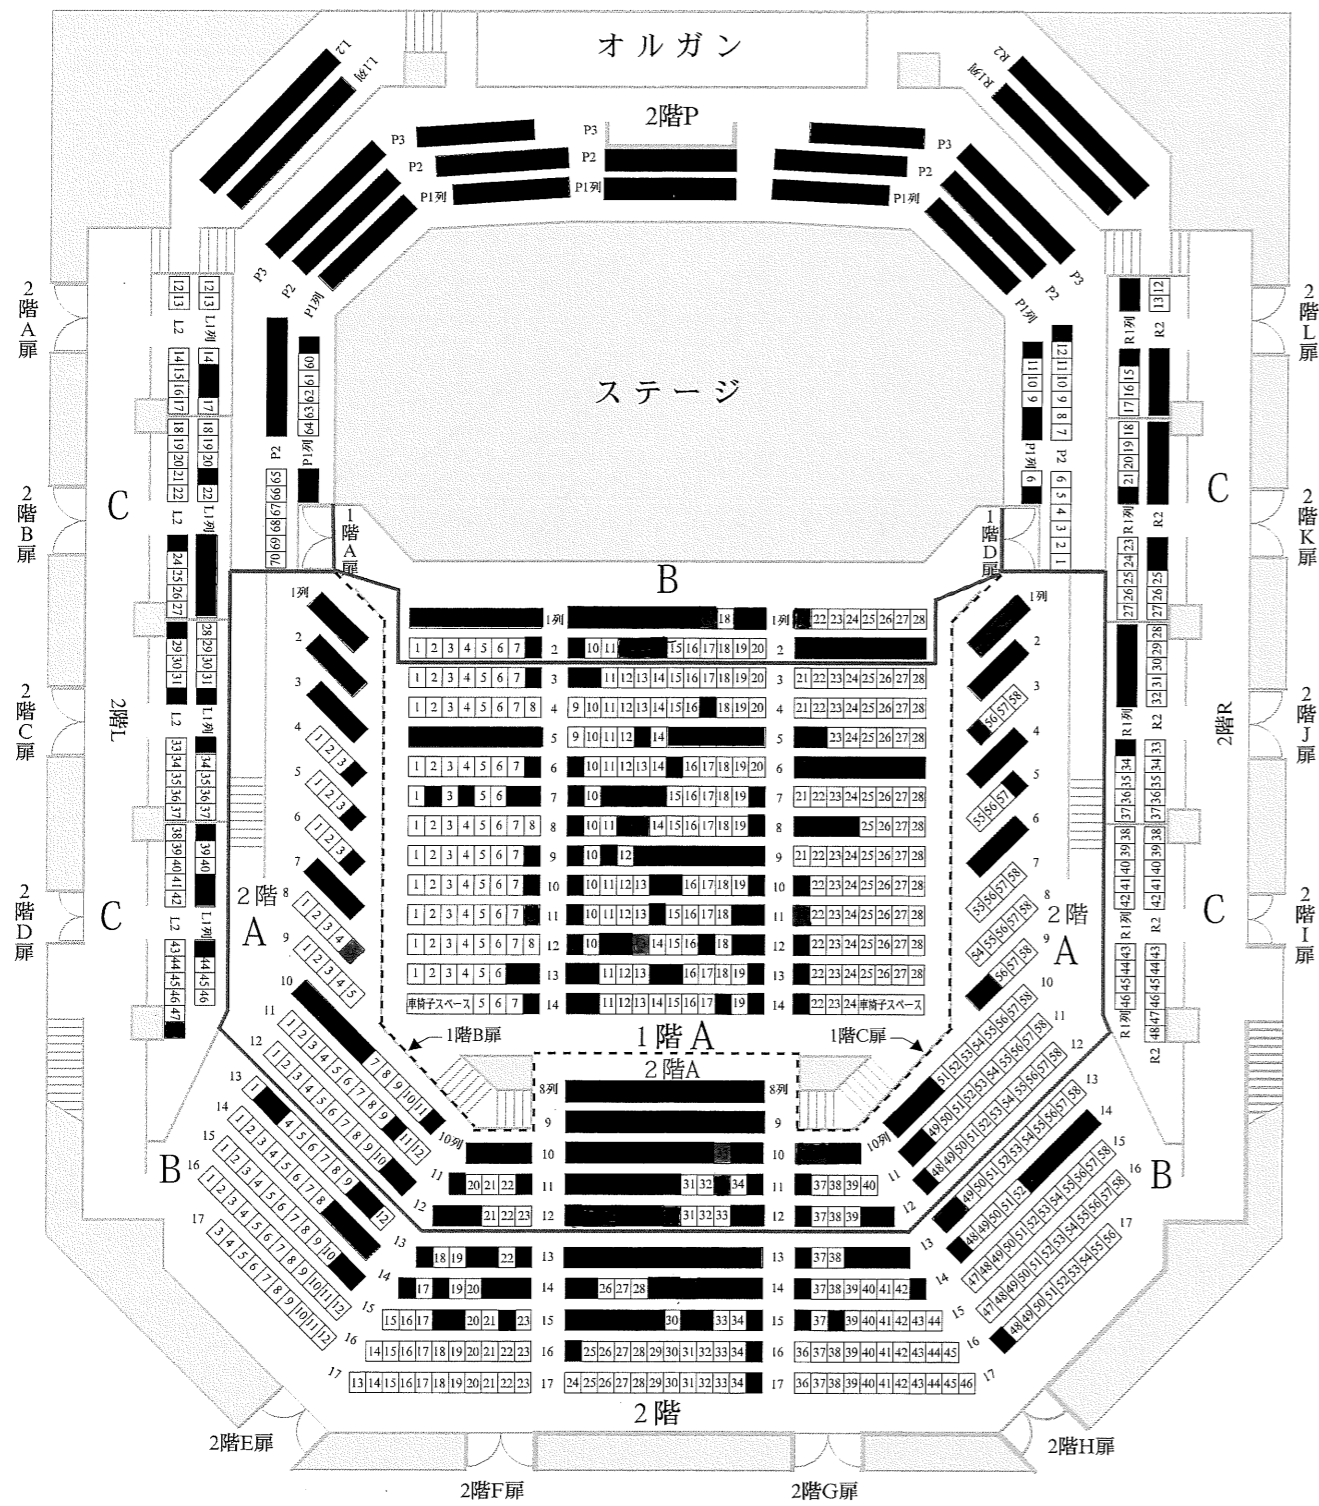

1/24(木) 第166回定期演奏会

コンサートホール 1・2階席

【愛知県芸術劇場】

コンサートホール 3階席

【愛知県芸術劇場】