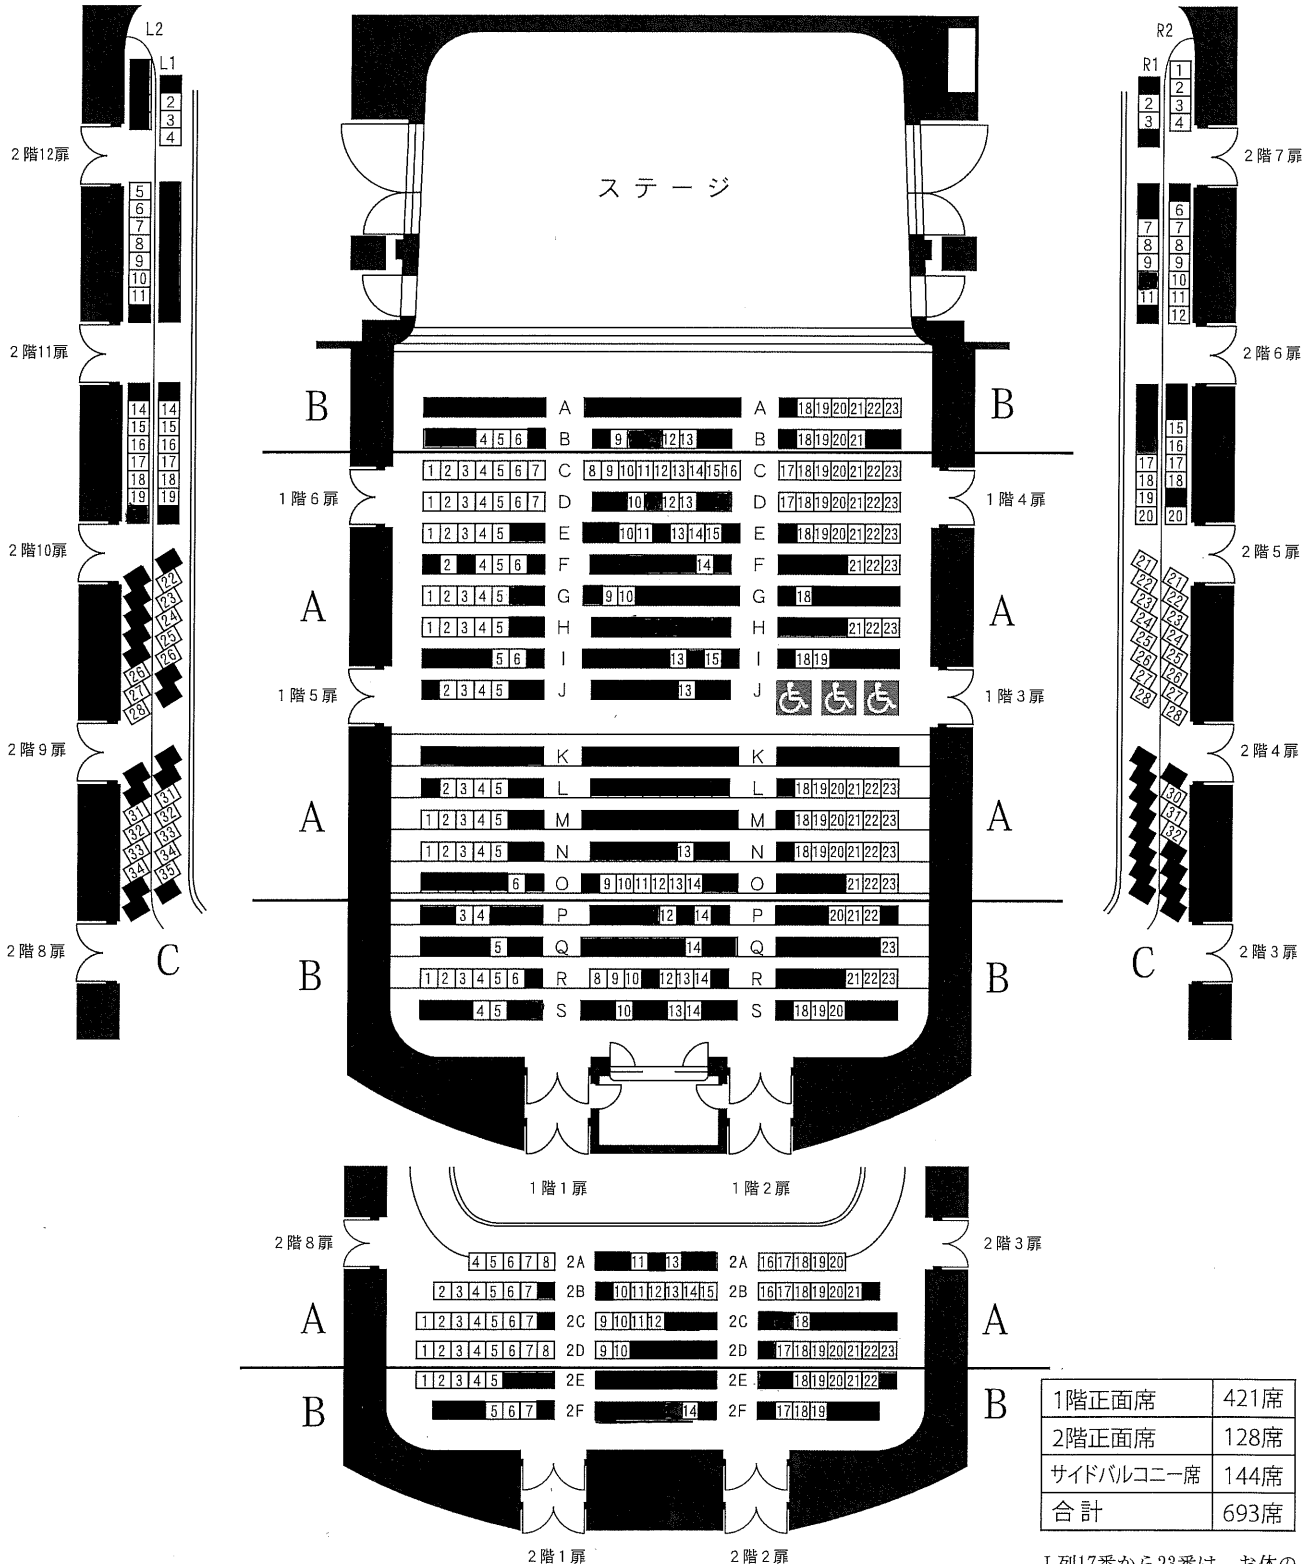

8/10(金) 第164回 定期演奏会

【三井住友海上しらかわホール】

サイドバルコニー席

2階両サイトのバルコニー席は、ホールの構造上、手すり、転倒防止強化ガラスによって視界が遮られます。予めご了承ください。

サイドバルコニー席

1階正面席	421席
2階正面席	128席
サイドバルコニー席	144席
合計	693席

J列17番から23番は、お体の不自由な方のスペースとして椅子を取り外してあります。(椅子を付けた場合、合計700席)