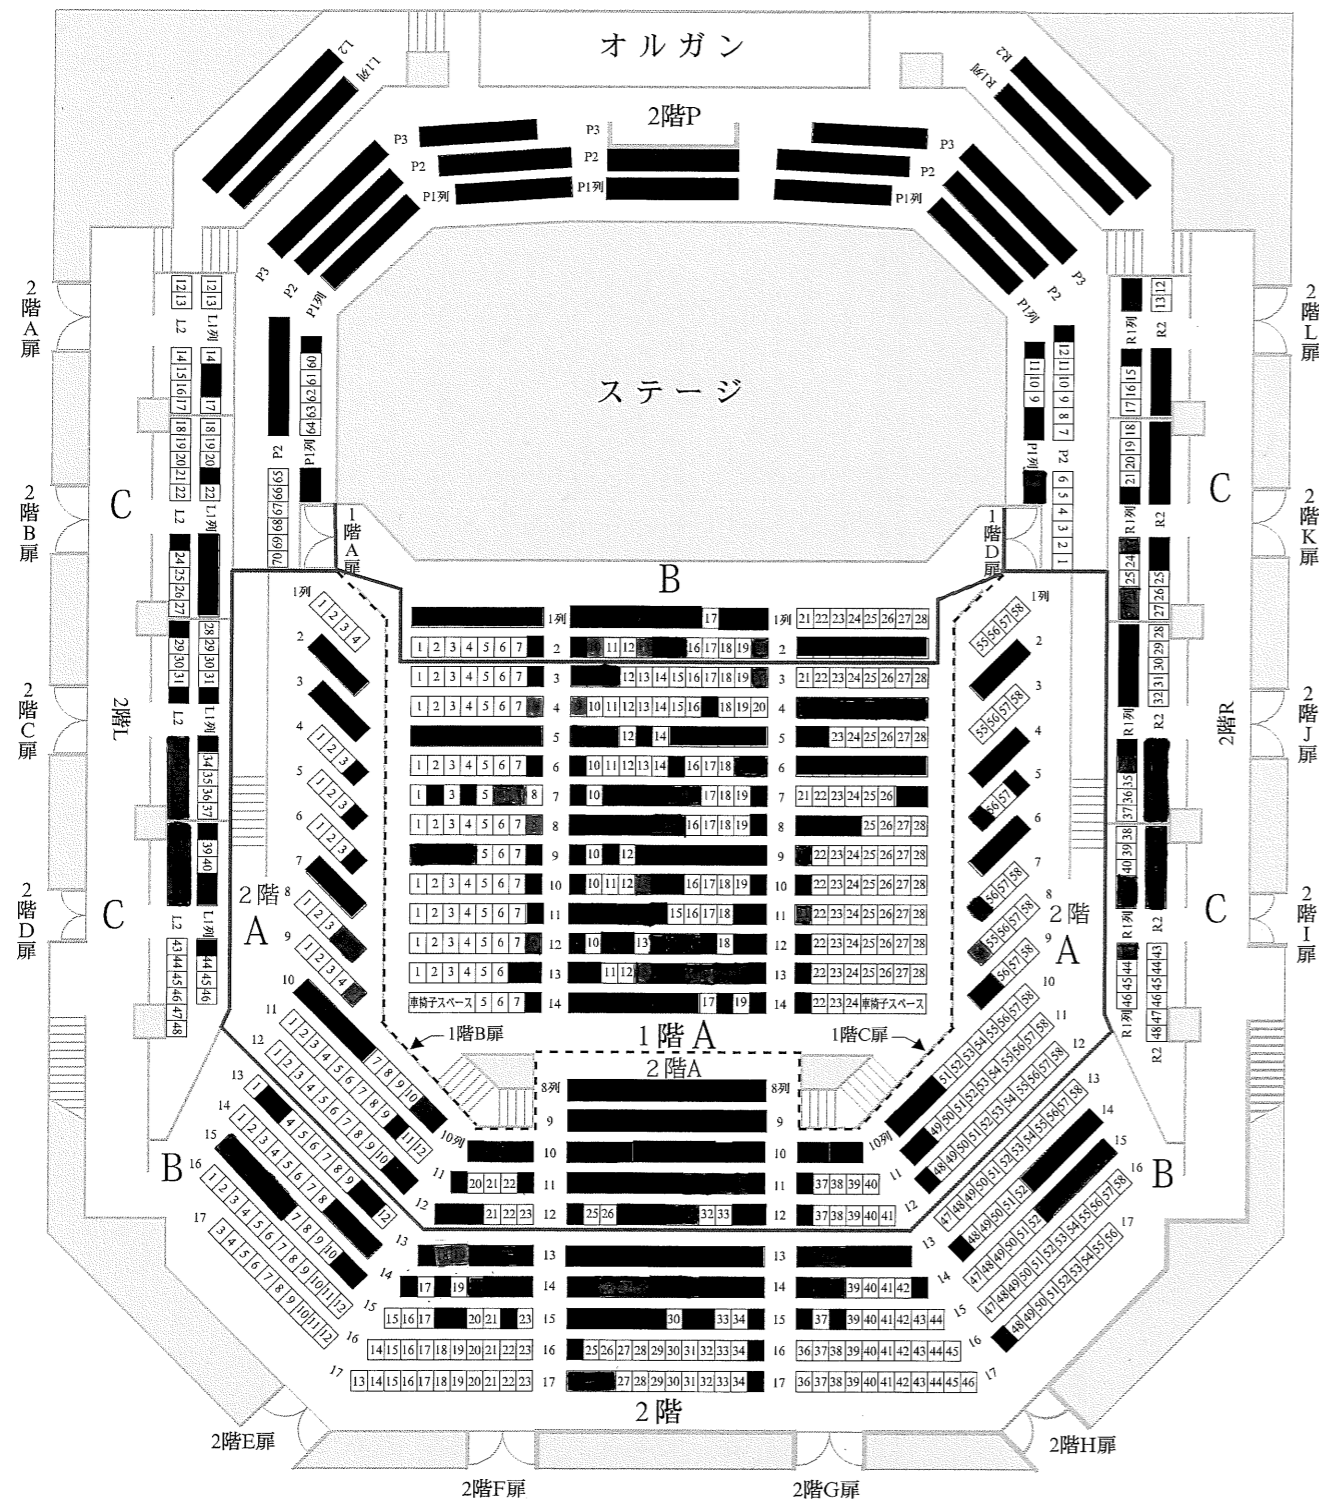

3/15(金) 第167回定期演奏会

コンサートホール 1・2階席

【愛知県芸術劇場】

コンサートホール 3階席

【愛知県芸術劇場】