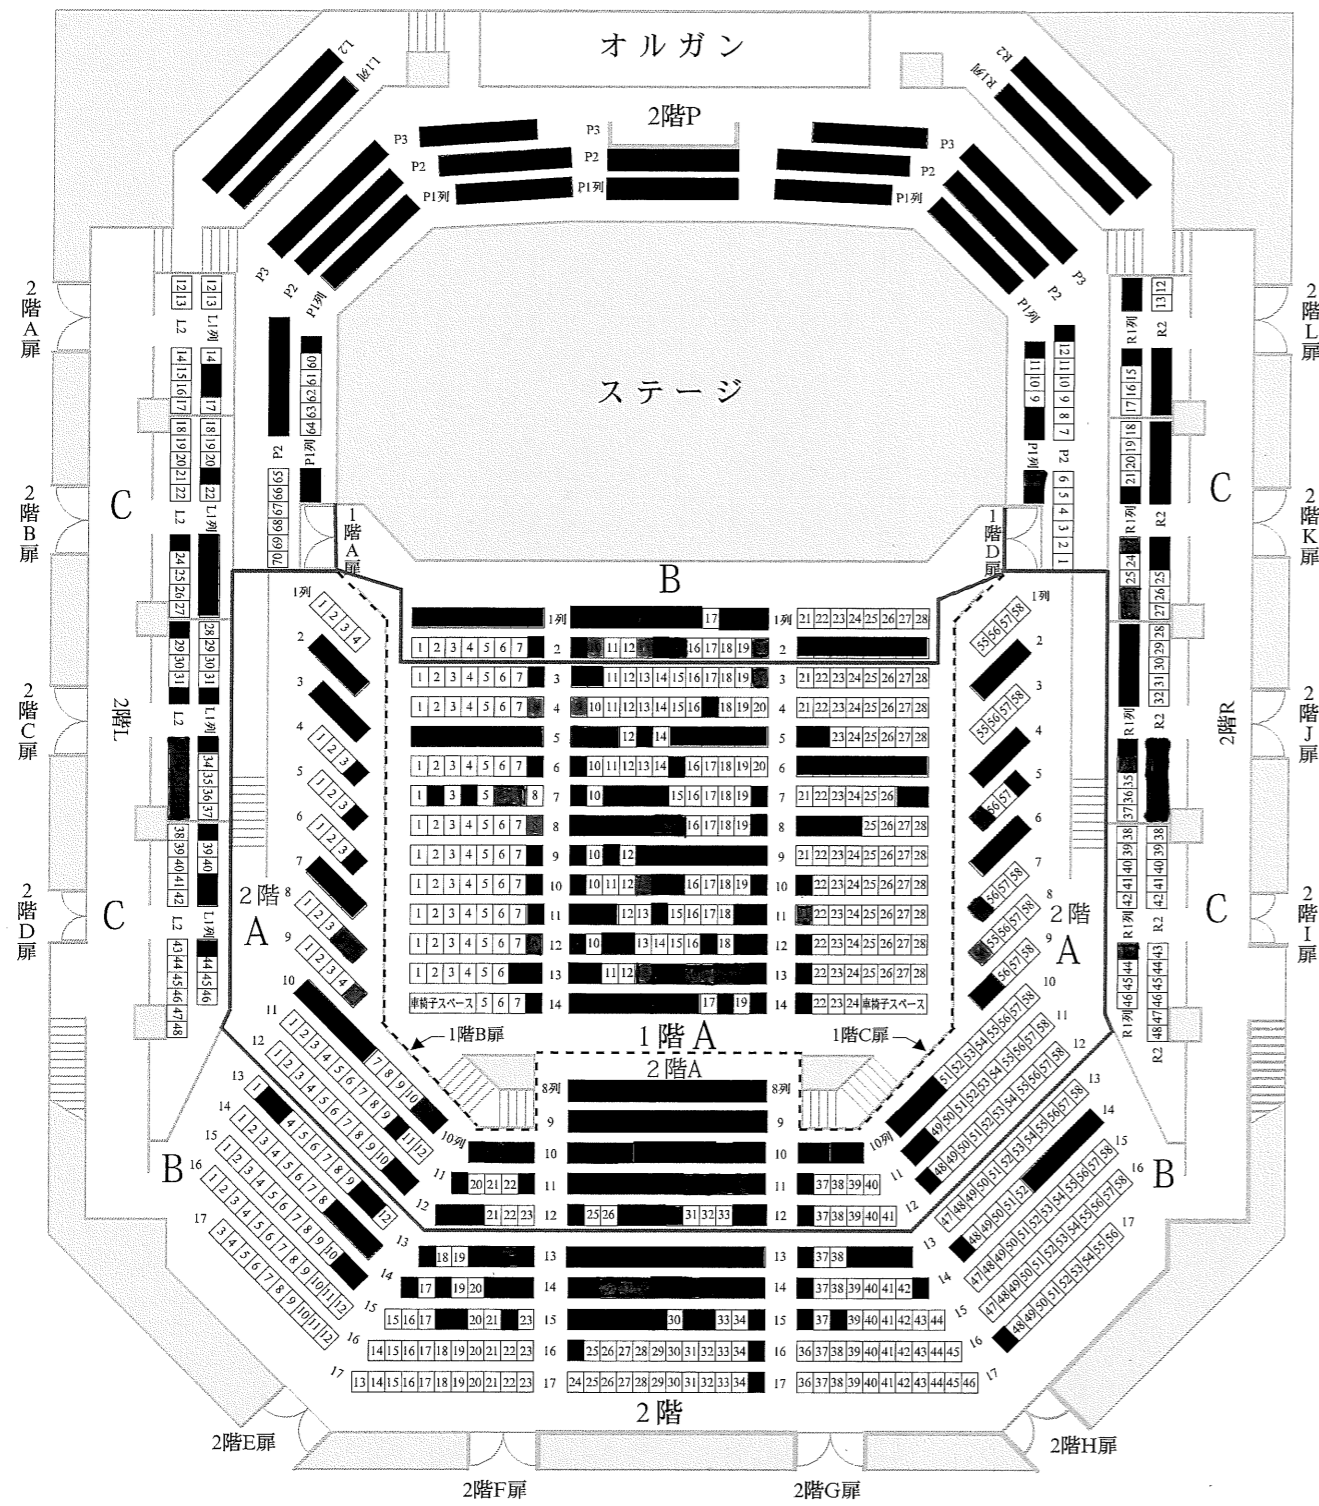

3/15(金) 第167回定期演奏会

コンサートホール 1・2階席

【愛知県芸術劇場】

コンサートホール 3階席

【愛知県芸術劇場】