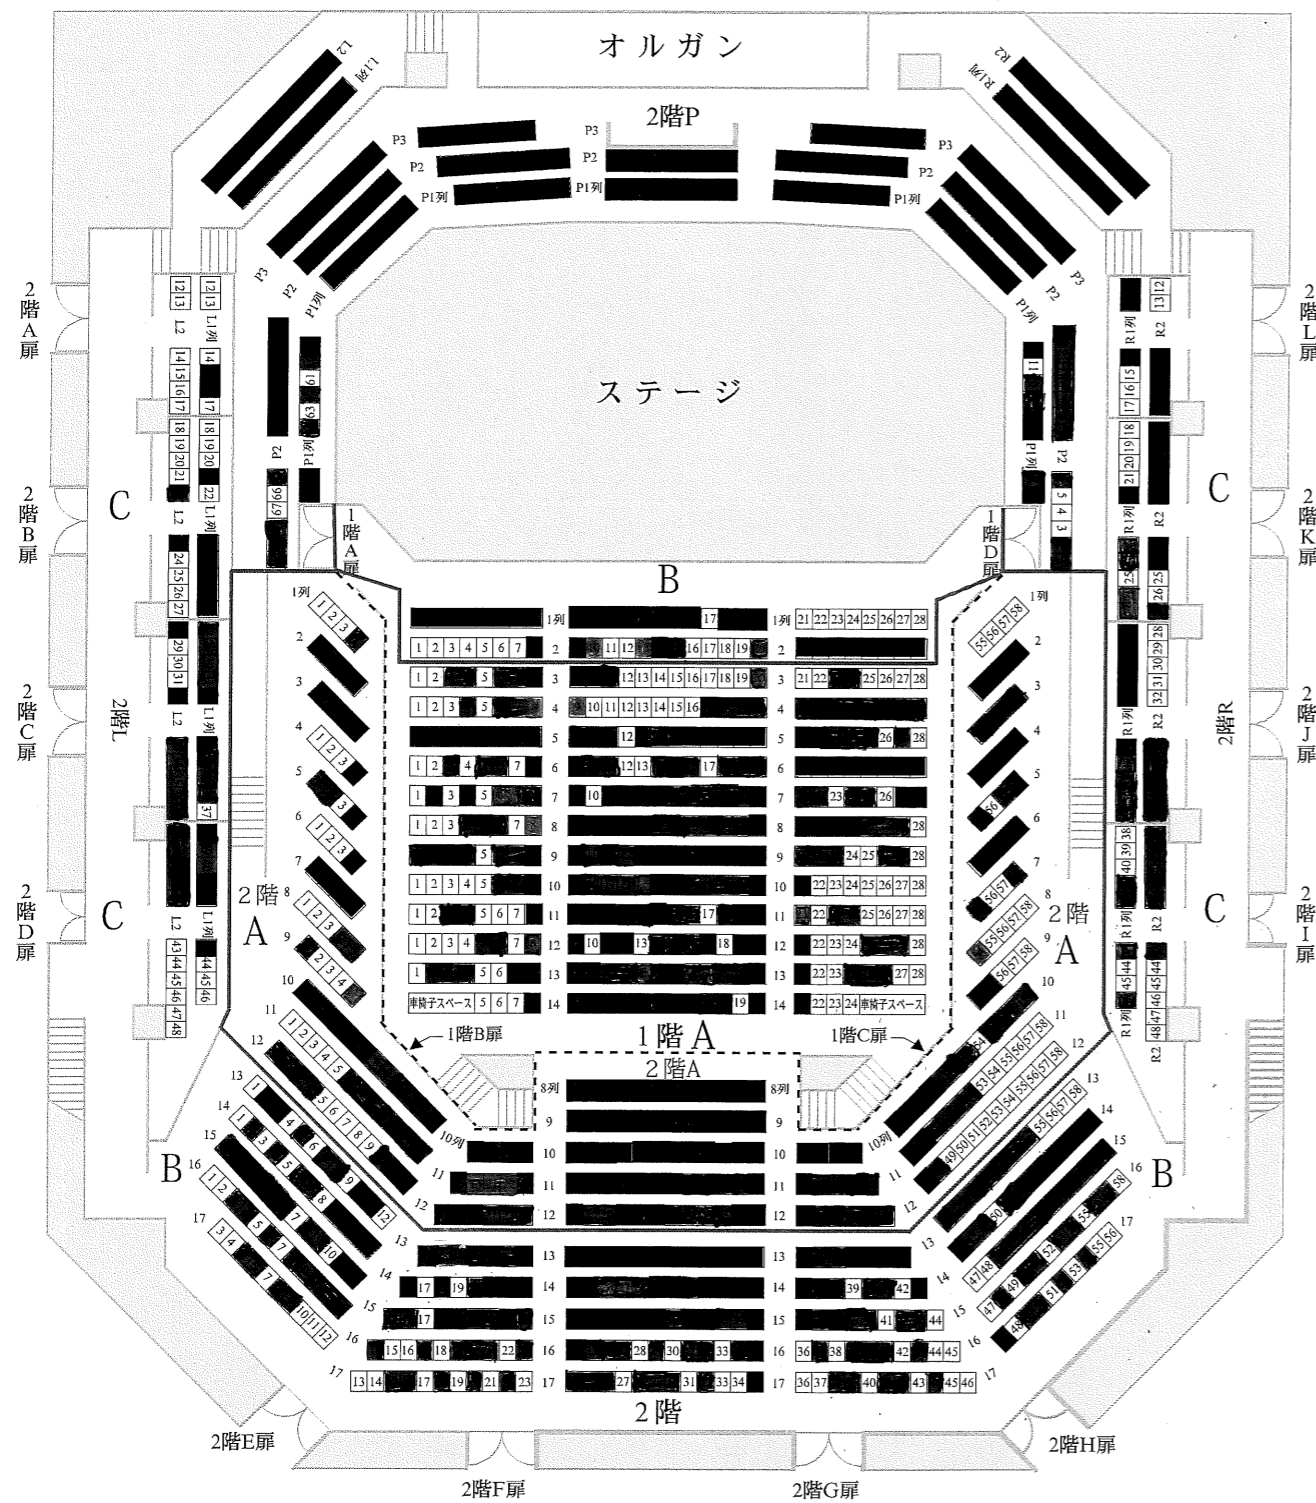

3/15(金) 第167回定期演奏会

コンサートホール 1・2階席

【愛知県芸術劇場】

コンサートホール 3階席

【愛知県芸術劇場】