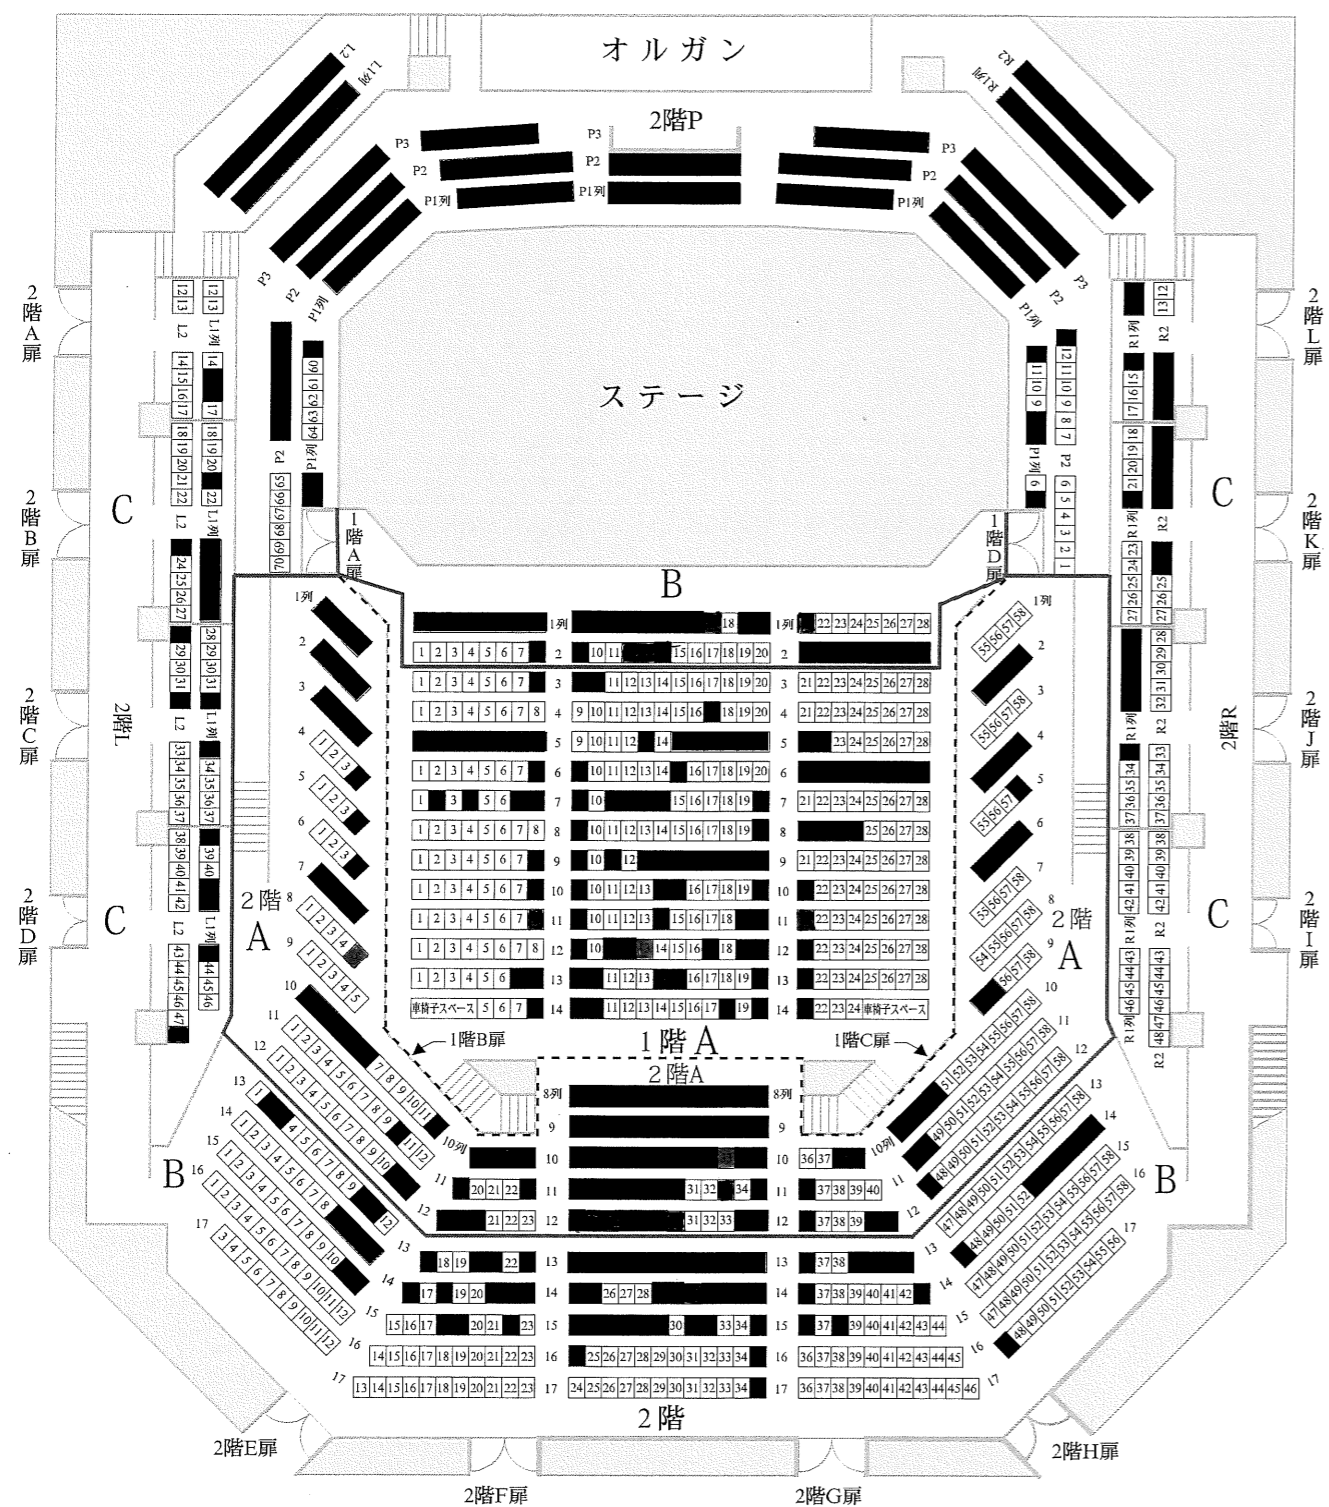

1/24(木) 第166回定期演奏会

コンサートホール 1・2階席

【愛知県芸術劇場】

コンサートホール 3階席

【愛知県芸術劇場】