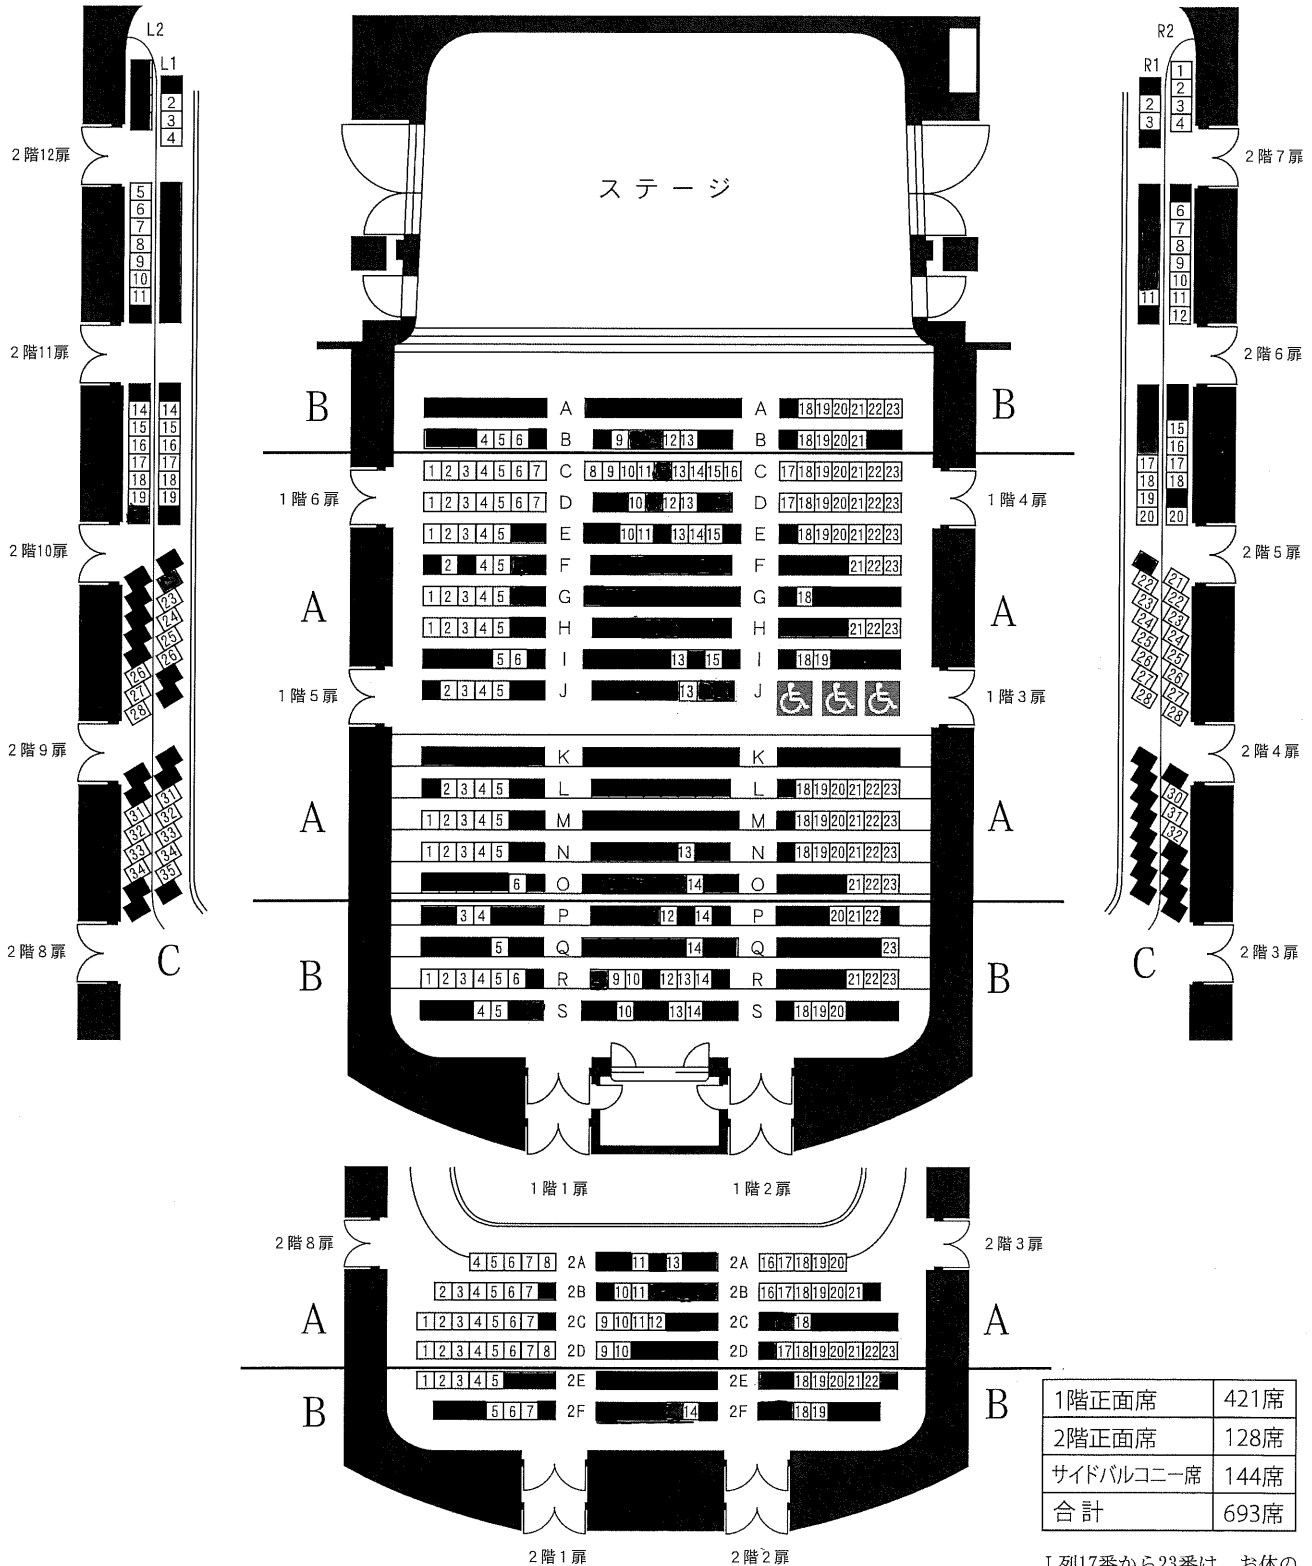

## 【三井住友海上しらかわホール】

サイドバルコニー席

2階両サイトのバルコニー席は、ホールの構造上、手すり、転倒防止強化ガラスによって視界が遮られます。予めご了承ください。

サイドバルコニー席

J列17番から23番は、お体の不自由な方のスペースとして椅子を取り外してあります。(椅子を付けた場合、合計700席)