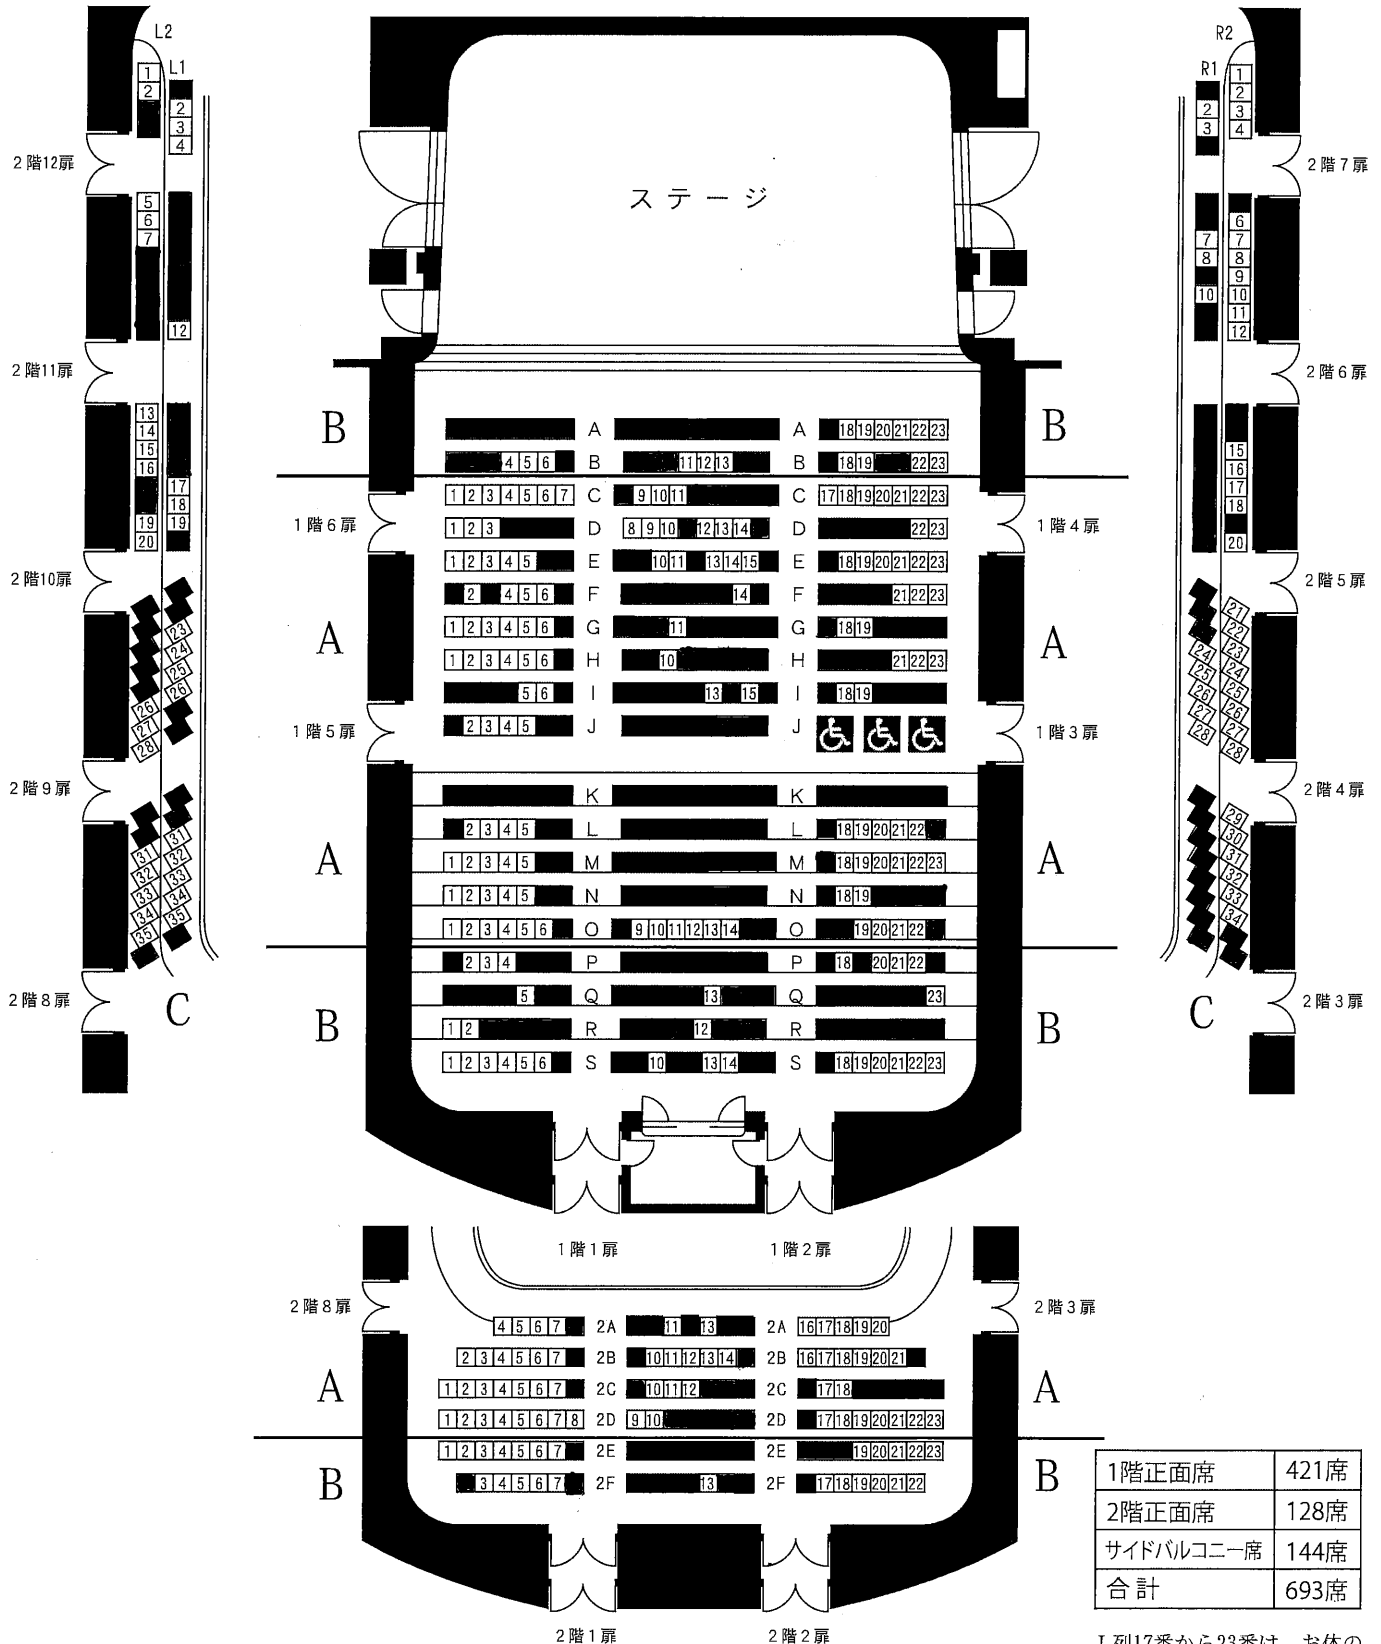

【三井住友海上しらかわホール】

11/22(金) 第172回定期演奏会

サイドバルコニー席

2階両サイトのバルコニー席は、ホールの構造上、手すり、転倒防止強化ガラスによって視界が遮られます。予めご了承ください。

サイドバルコニー席

J列17番から23番は、お体の不自由な方のスペースとして椅子を取り外してあります。(椅子を付けた場合、合計700席)