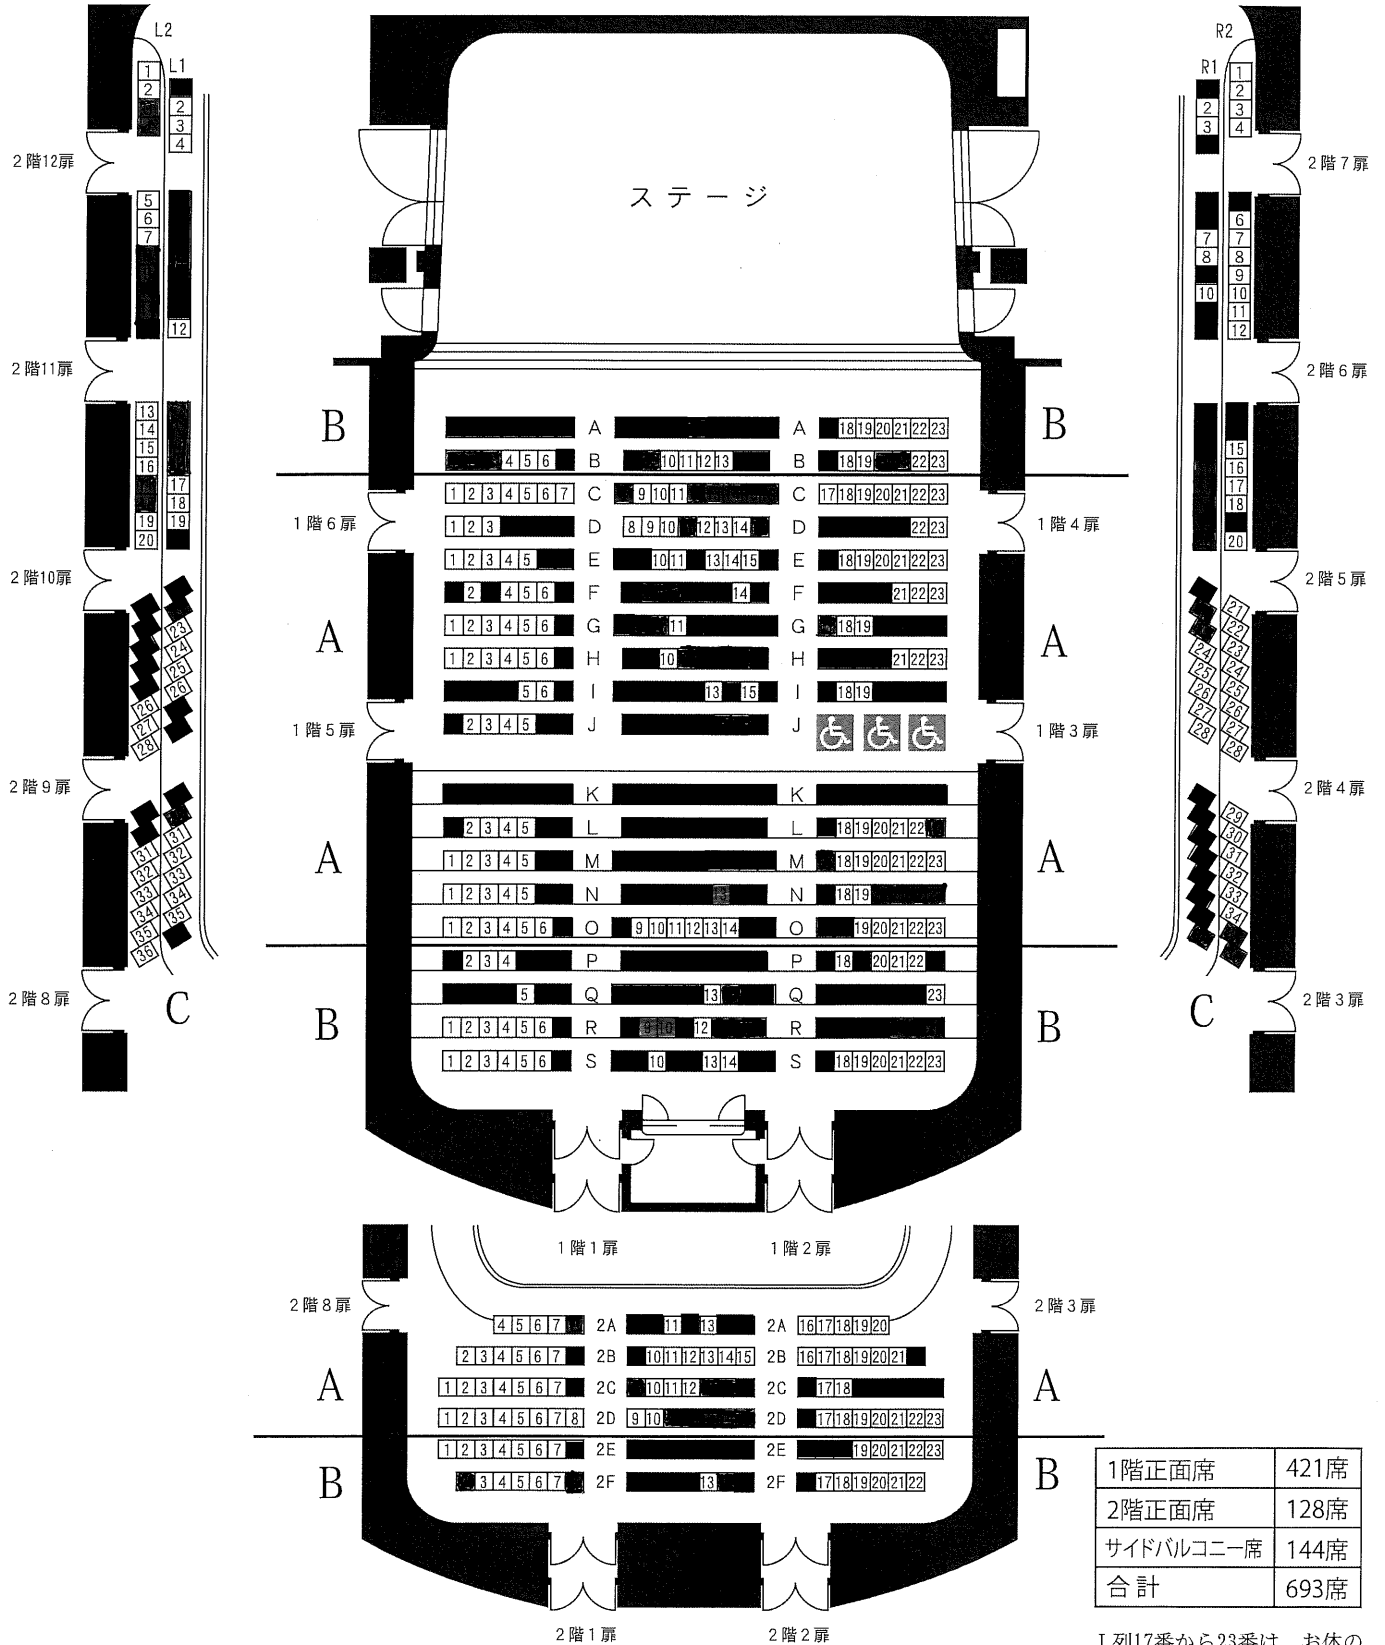

【三井住友海上しらかわホール】

11/22(金) 第172回定期演奏会

サイドバルコニー席

2階両サイトのバルコニー席は、ホールの構造上、手すり、転倒防止強化ガラスによって視界が遮られます。予めご了承ください。

サイドバルコニー席

1階正面席	421席
2階正面席	128席
サイドバルコニー席	144席
合計	693席

J列17番から23番は、お体の不自由な方のスペースとして椅子を取り外してあります。(椅子を付けた場合、合計700席)