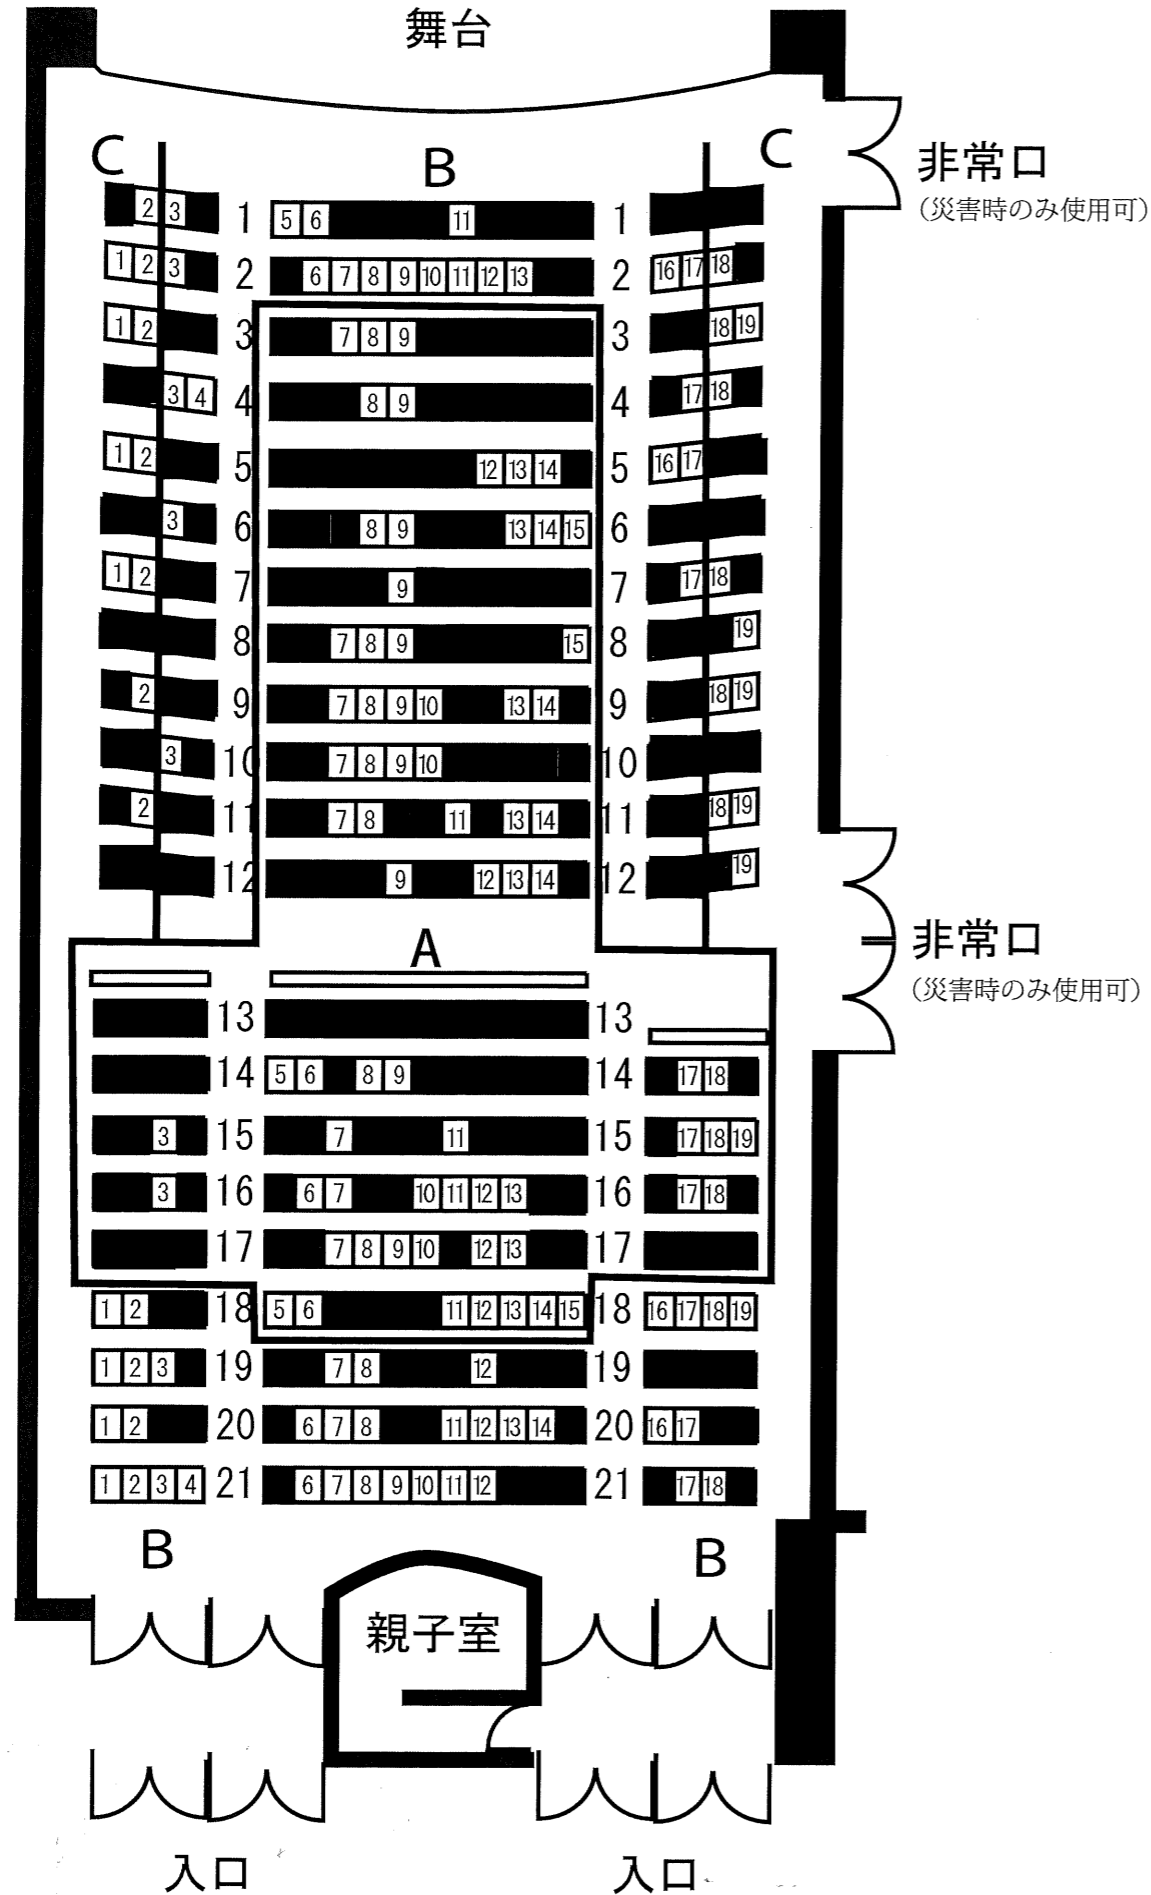

【電気文化会館ザ・コンサートホール】

※この会場の客席は1階席のみです

【三井住友海上しらかわホール】

1階正面席	421席
2階正面席	128席
サイドバルコニー席	144席
合計	693席

J列17番から23番は、お体の不自由な方のスペースとして椅子を取り外してあります。(椅子を付けた場合、合計700席)