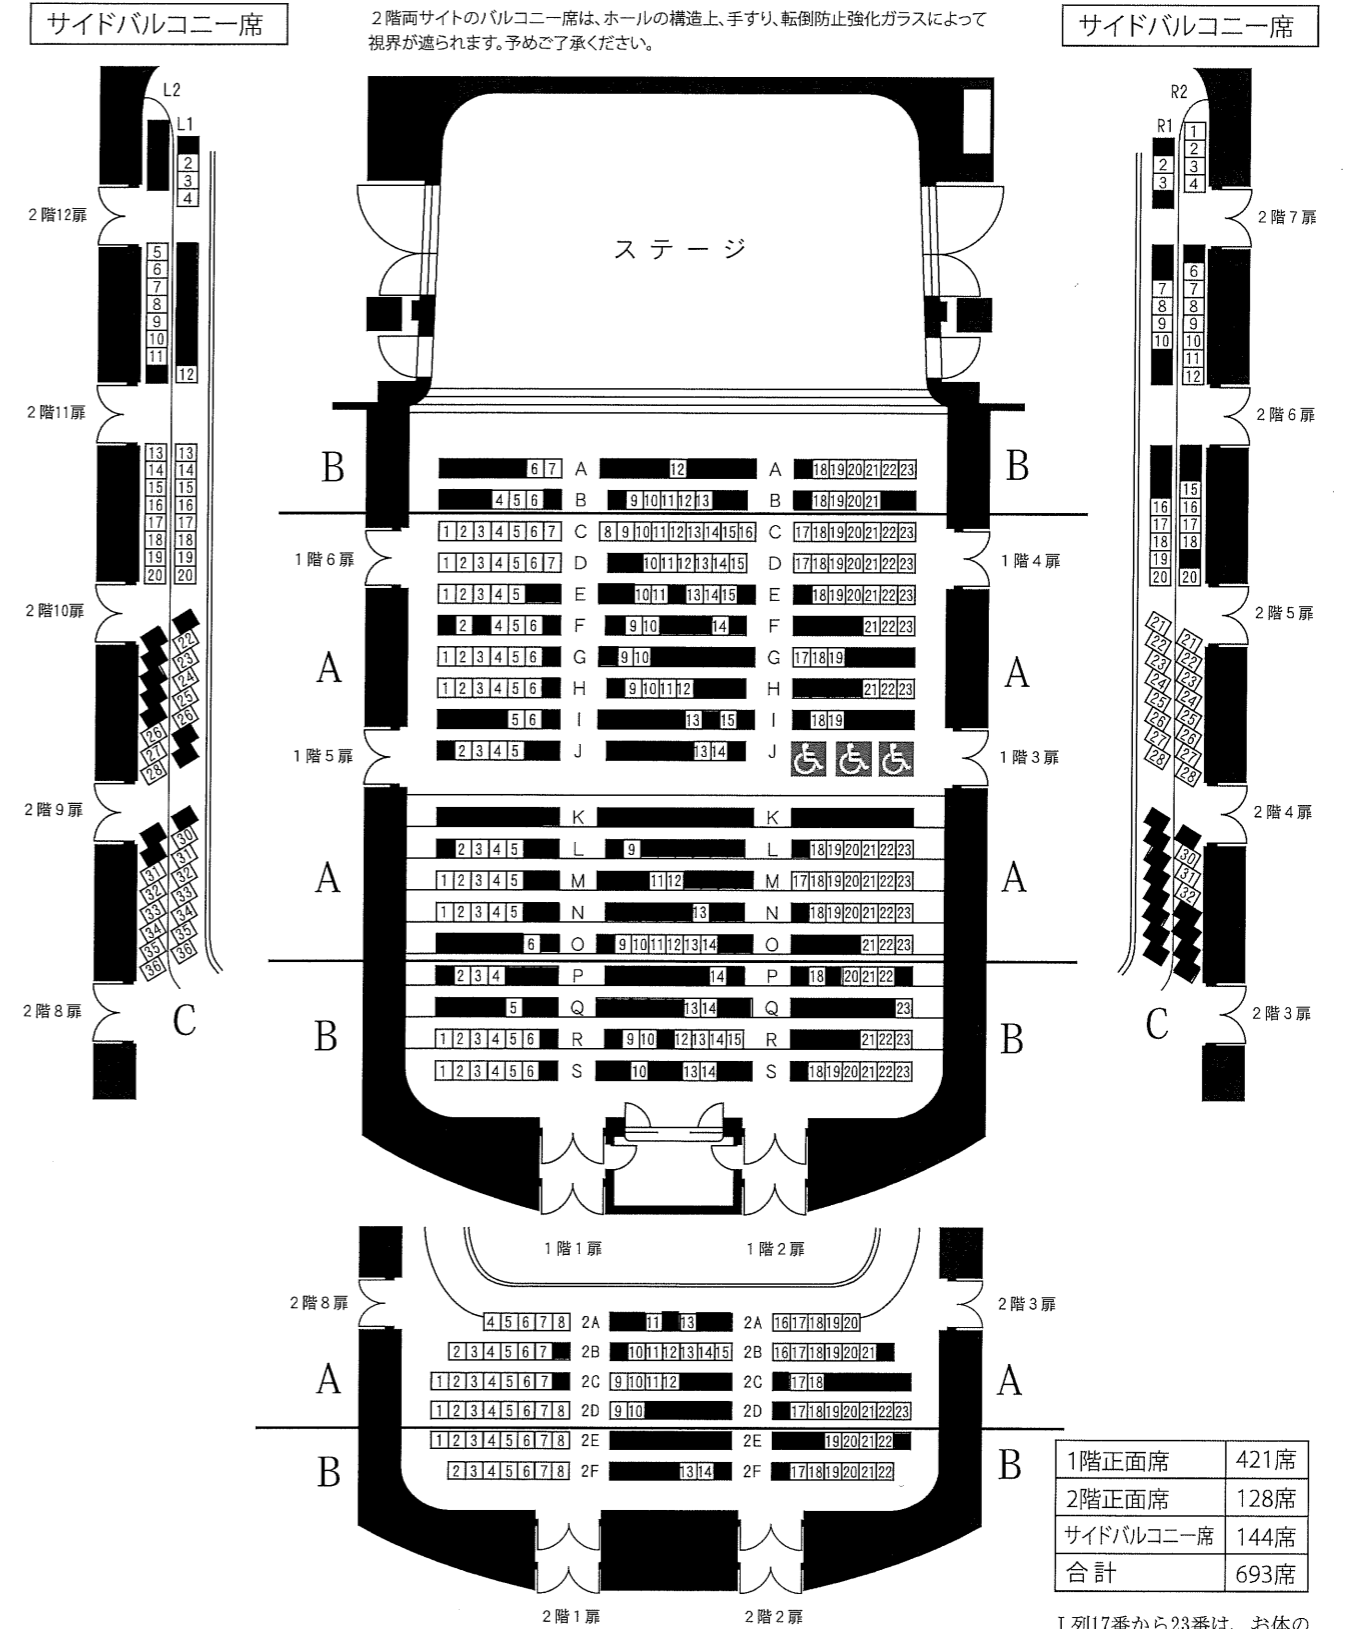

【電気文化会館ザ・コンサートホール】

※この会場の客席は1階席のみです

【三井住友海上しらかわホール】

1階正面席	421席
2階正面席	128席
サイドバルコニー席	144席
合計	693席

J列17番から23番は、お体の不自由な方のスペースとして椅子を取り外してあります。(椅子を付けた場合、合計700席)