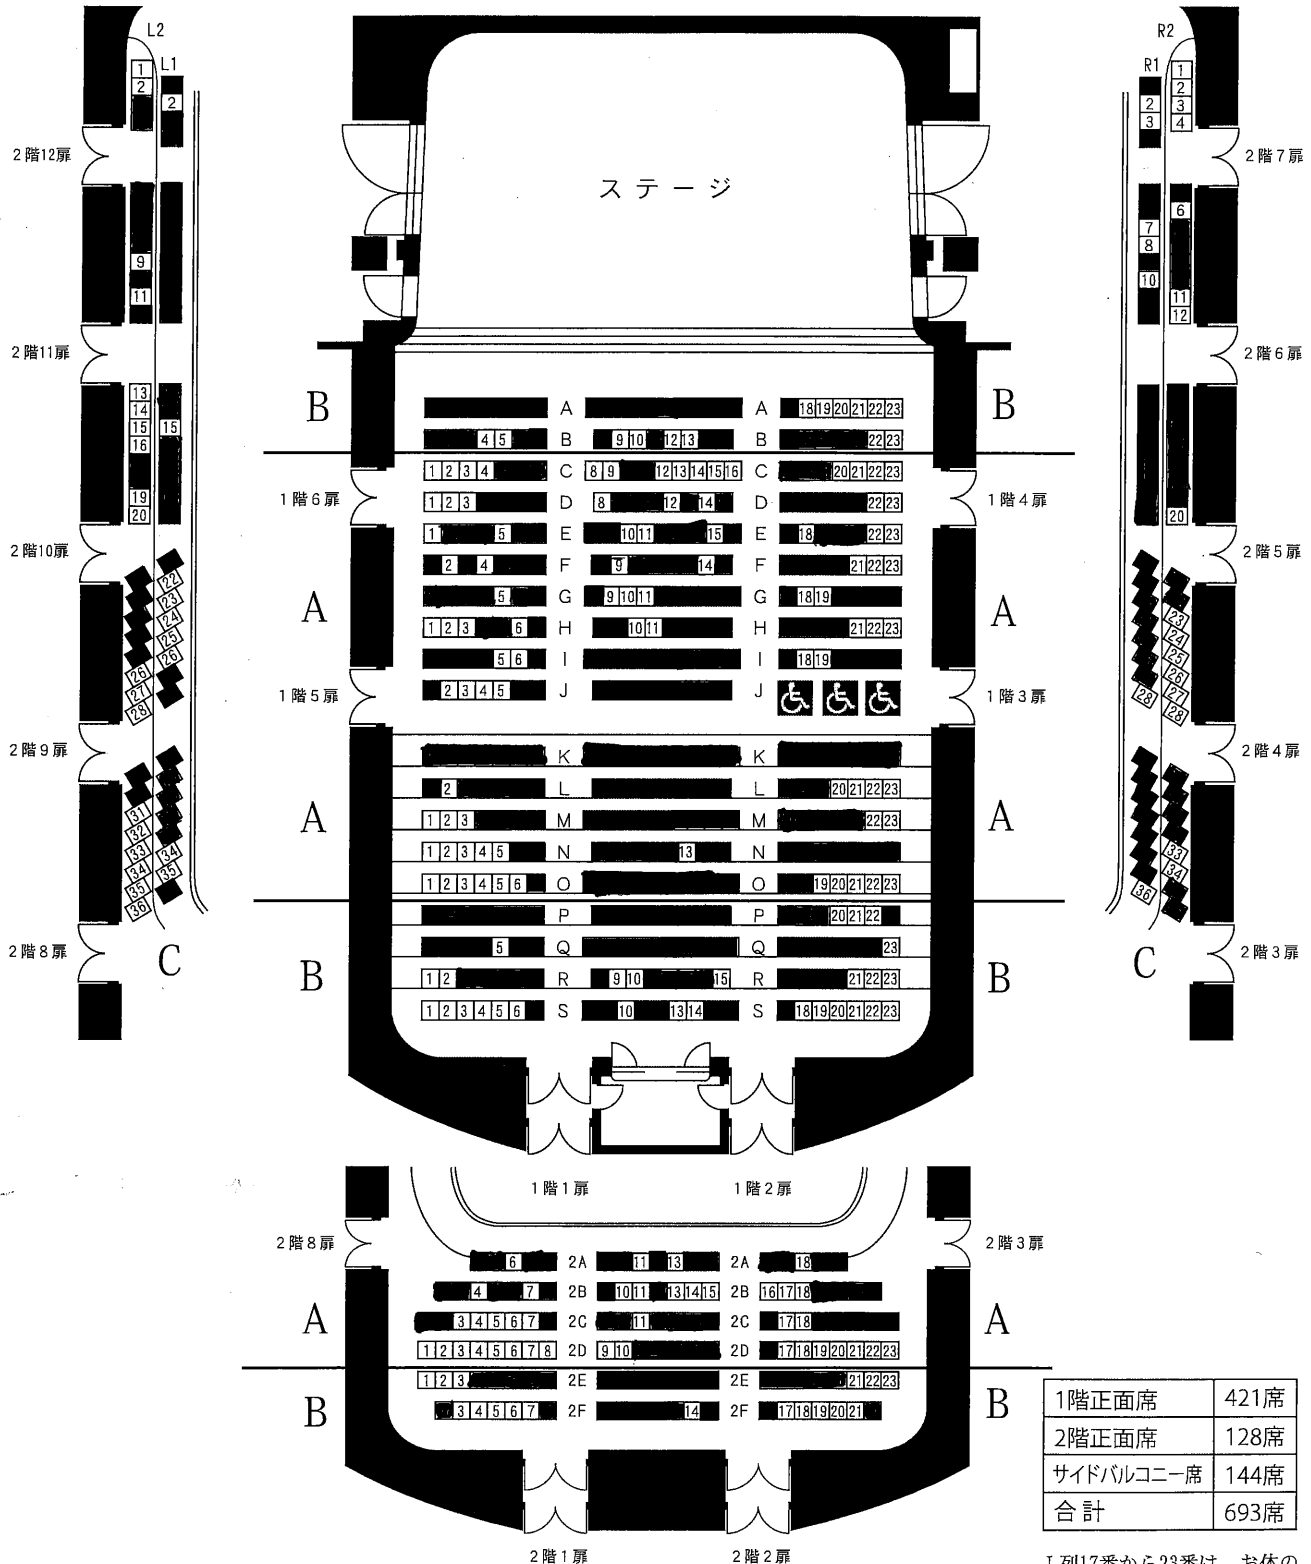

【三井住友海上しらかわホール】

9/20(金) 第171回定期演奏会

サイドバルコニー席

2階両サイトのバルコニー席は、ホールの構造上、手すり、転倒防止強化ガラスによって視界が遮られます。予めご了承ください。

サイドバルコニー席

J列17番から23番は、お体の不自由な方のスペースとして椅子を取り外してあります。(椅子を付けた場合、合計700席)