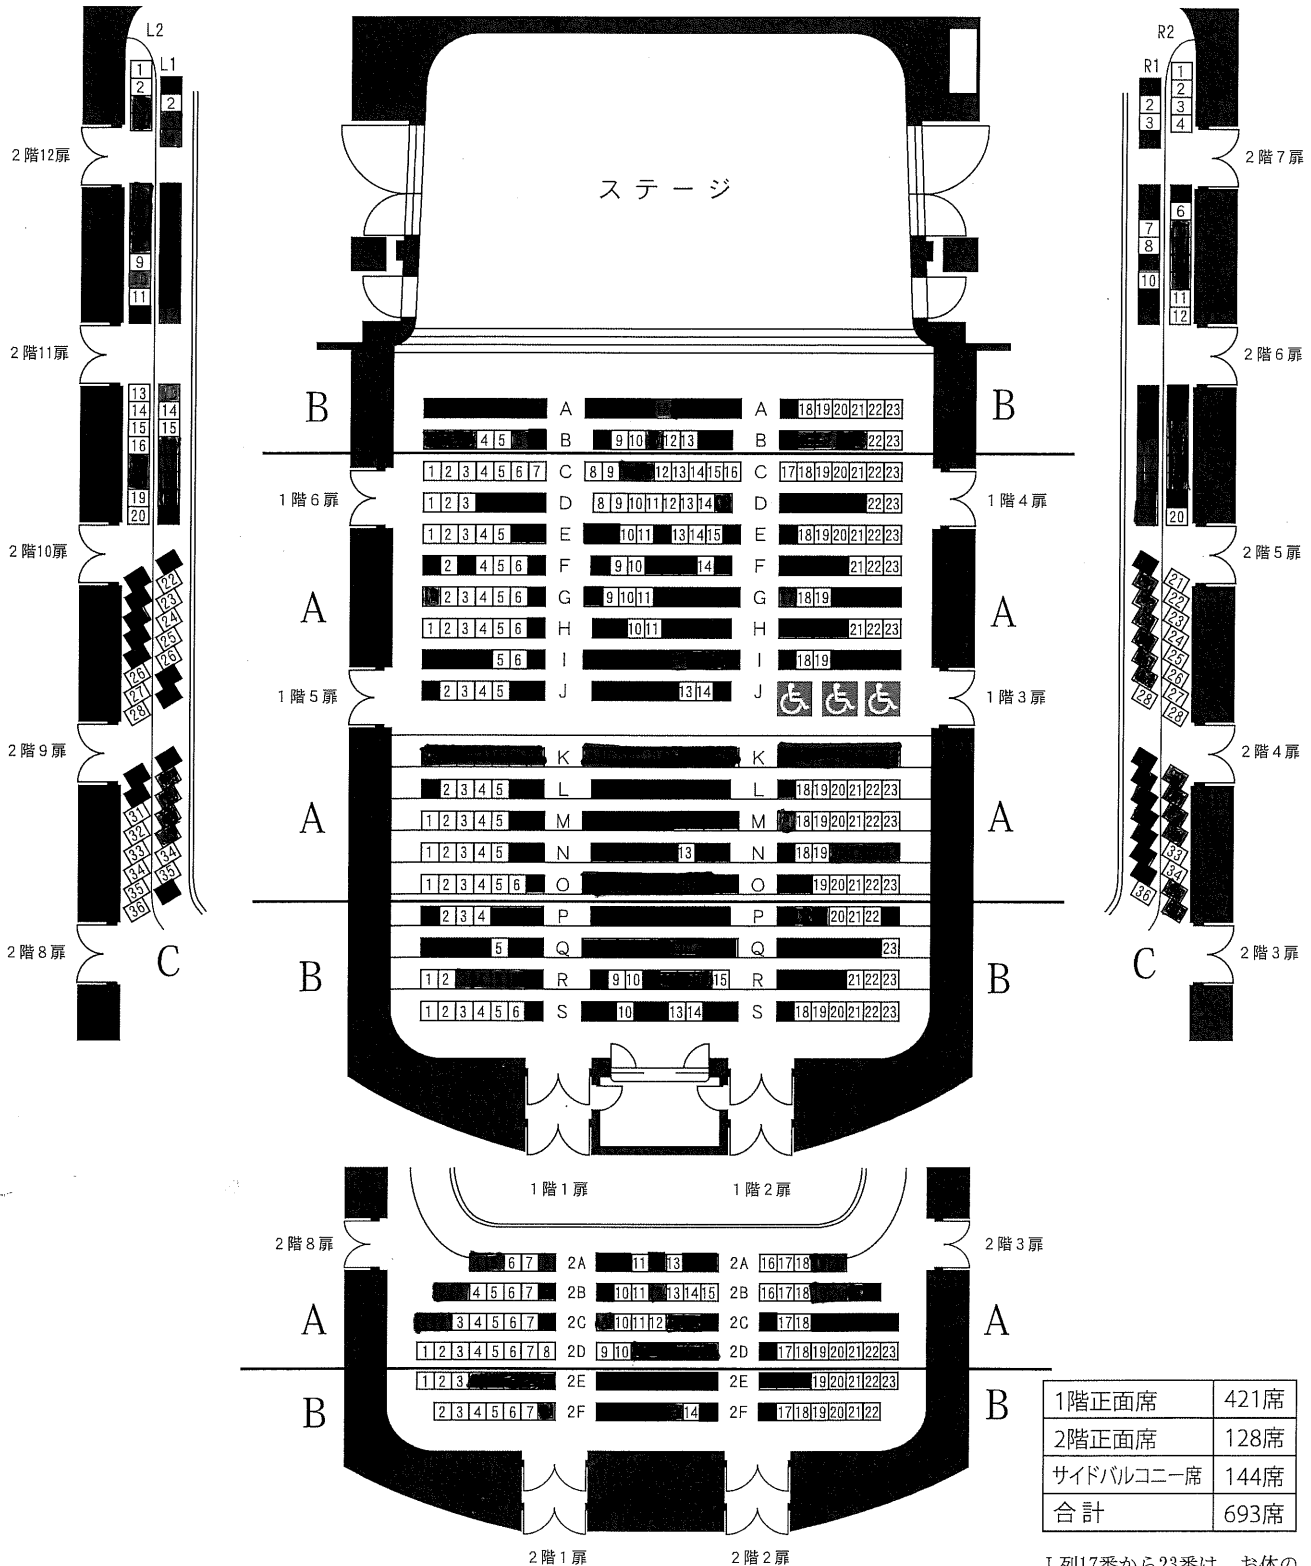

【三井住友海上しらかわホール】

9/20(金) 第171回定期演奏会

サイドバルコニー席

2階両サイトのバルコニー席は、ホールの構造上、手すり、転倒防止強化ガラスによって視界が遮られます。予めご了承ください。

サイドバルコニー席

J列17番から23番は、お体の不自由な方のスペースとして椅子を取り外してあります。(椅子を付けた場合、合計700席)