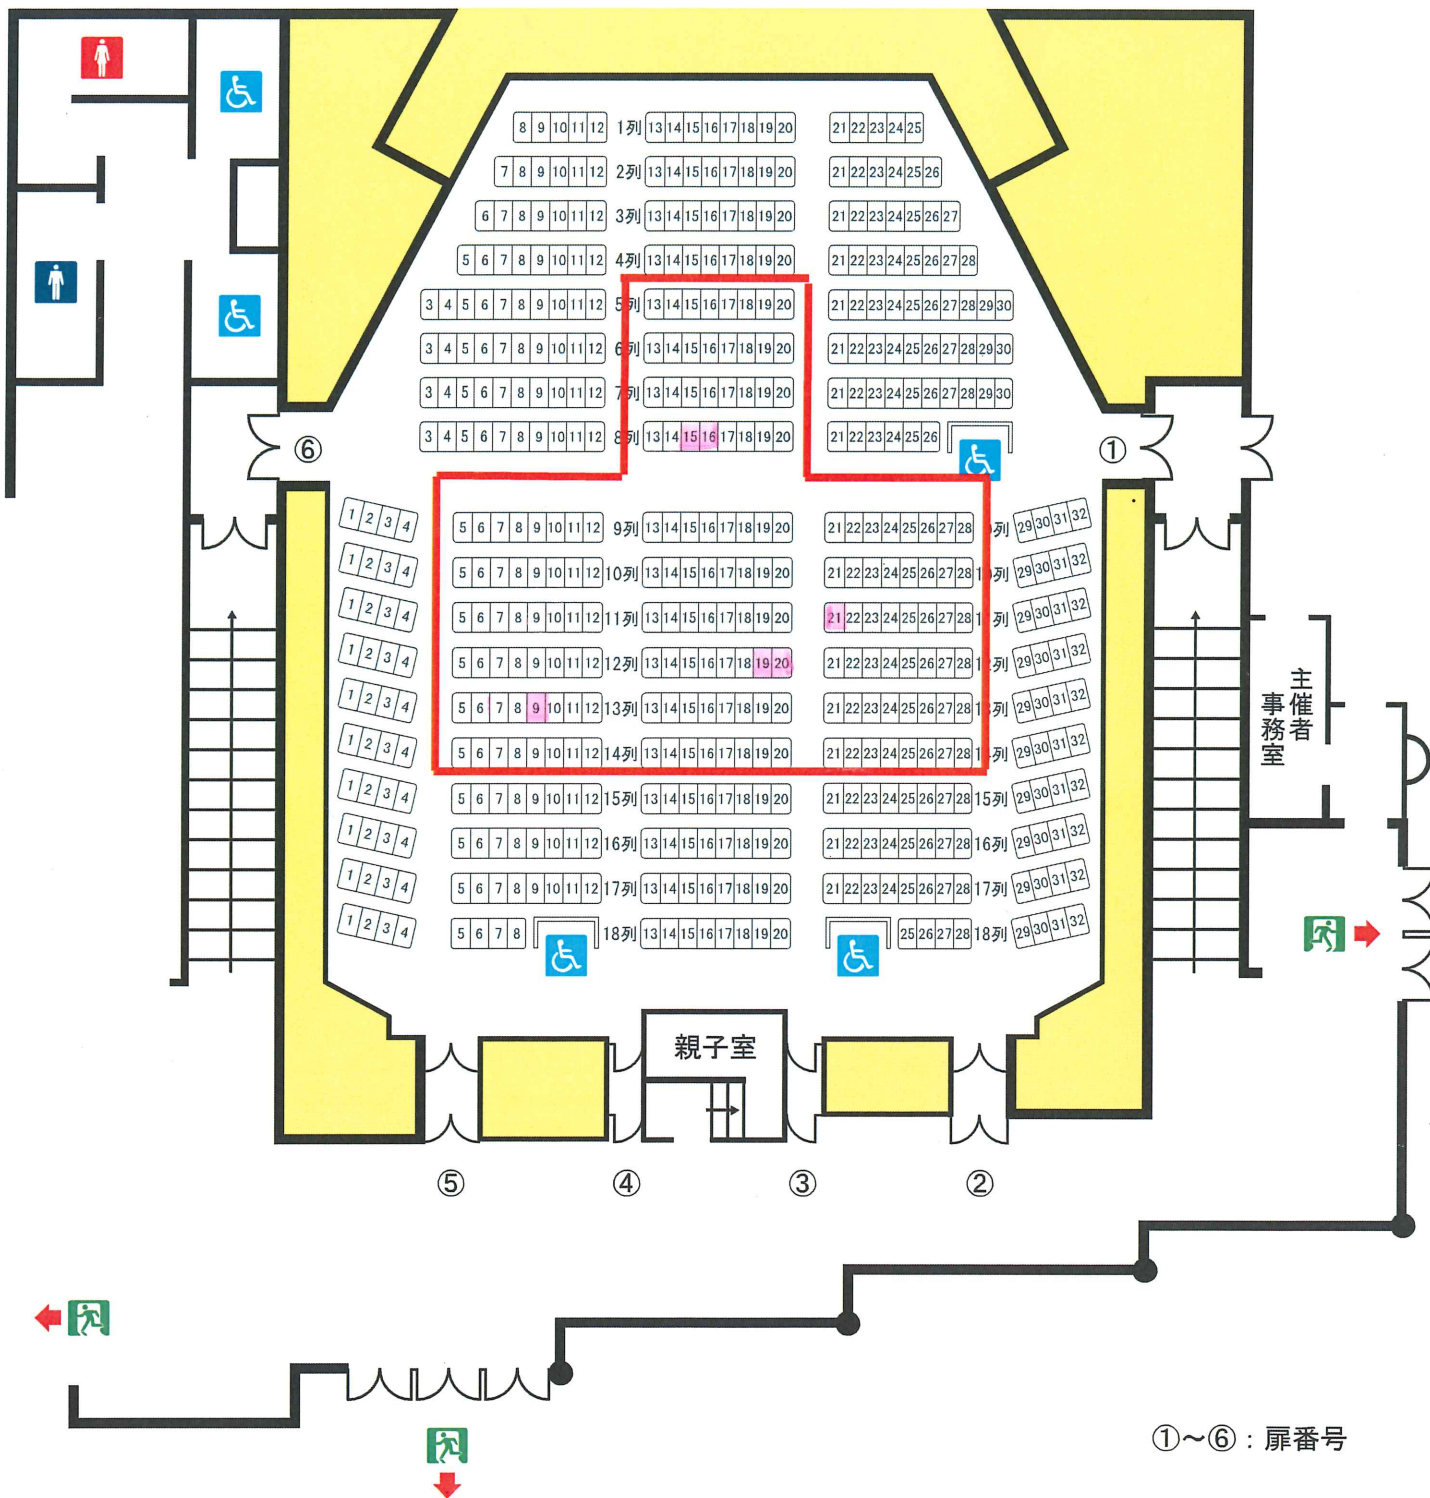

中ホール座席表

5/25

稲沢名曲コンサート2019

舞台

客席数：504席(1~18列)

※枠の内部が指定席（ピンク色の座席は当団にて販売可能な指定席です。）

名古屋文理大学文化フォーラム（稲沢市民会館）
Nagoya Bunri University Culture Forum