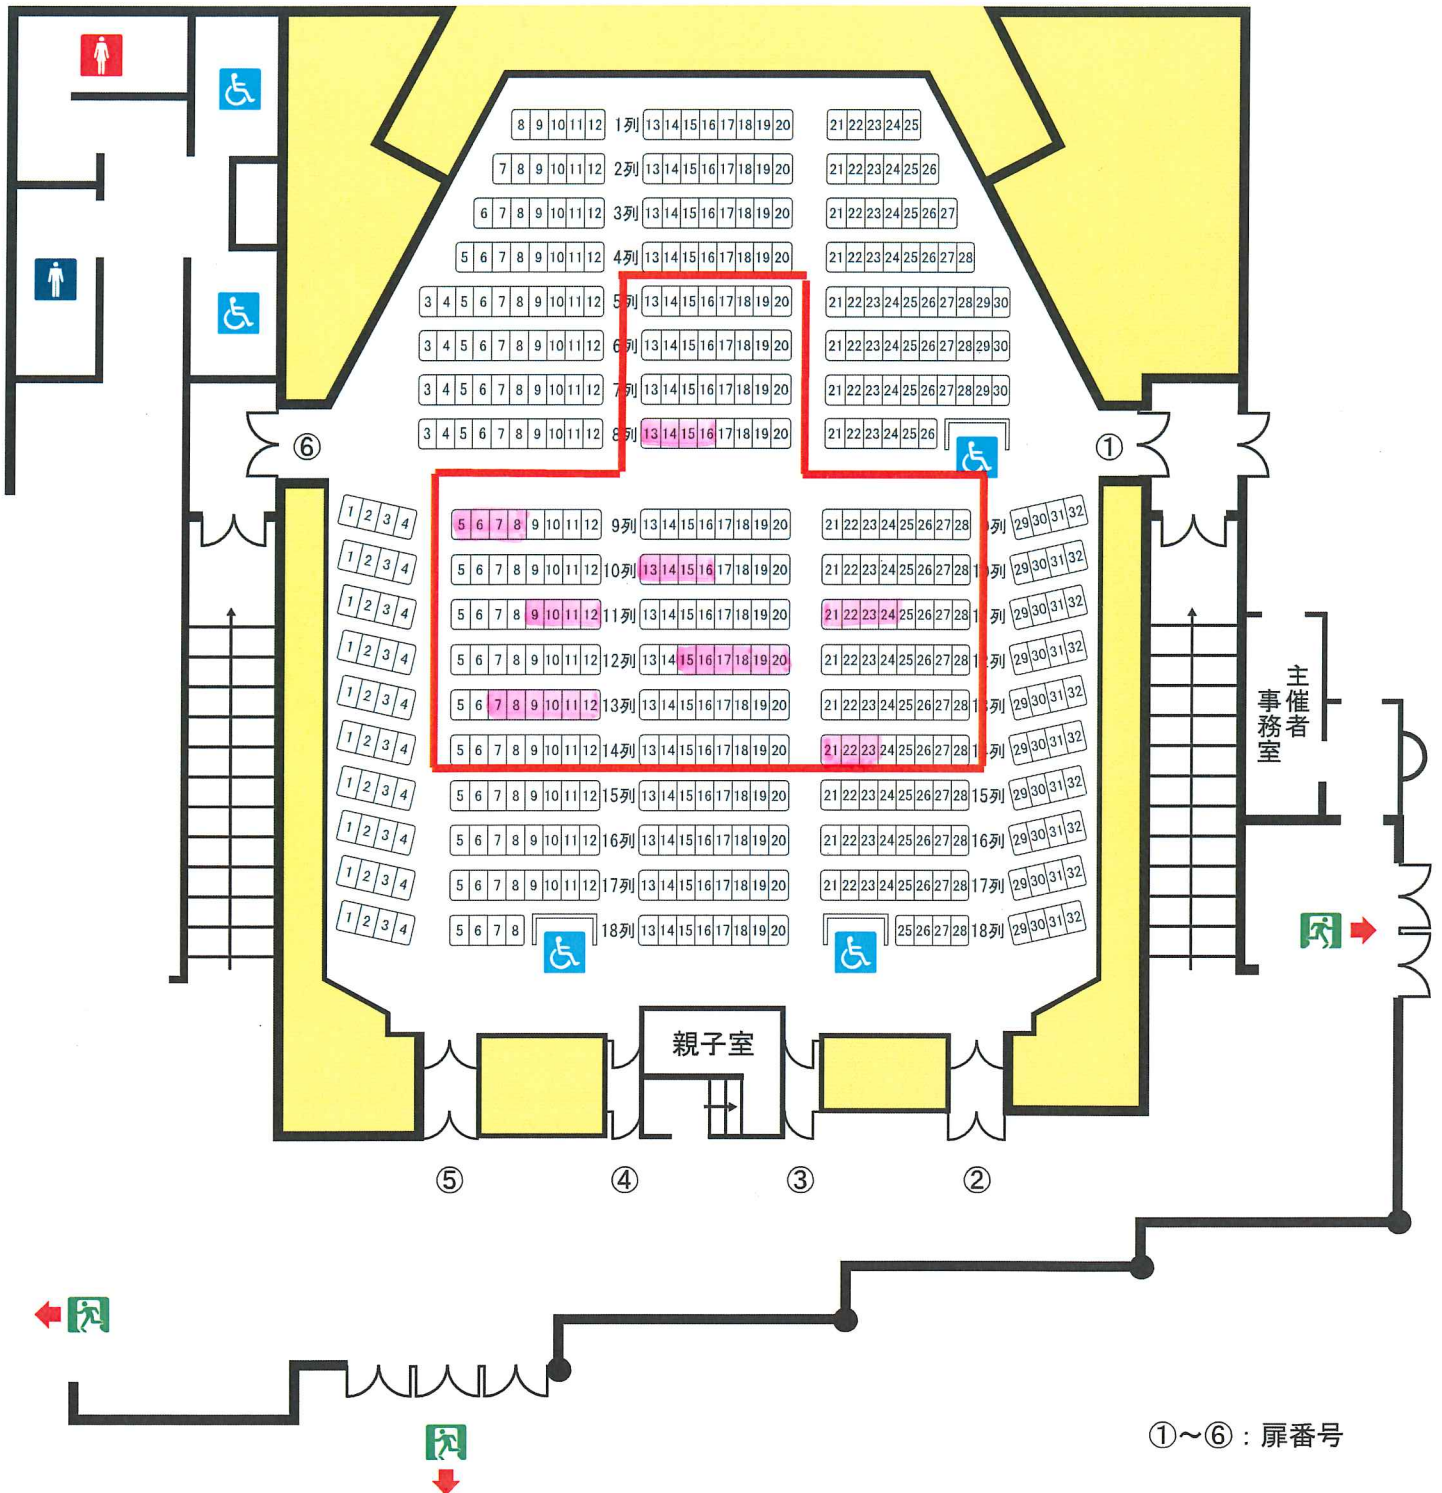

中ホール座席表

5/25

稲沢名曲コンサート2019

舞 台

客席数：504席(1~18列)

※枠の内部が指定席（ピンク色の座席は当団にて販売可能な指定席です。）

名古屋文理大学文化フォーラム（稲沢市民会館）
Nagoya Bunri University Culture Forum