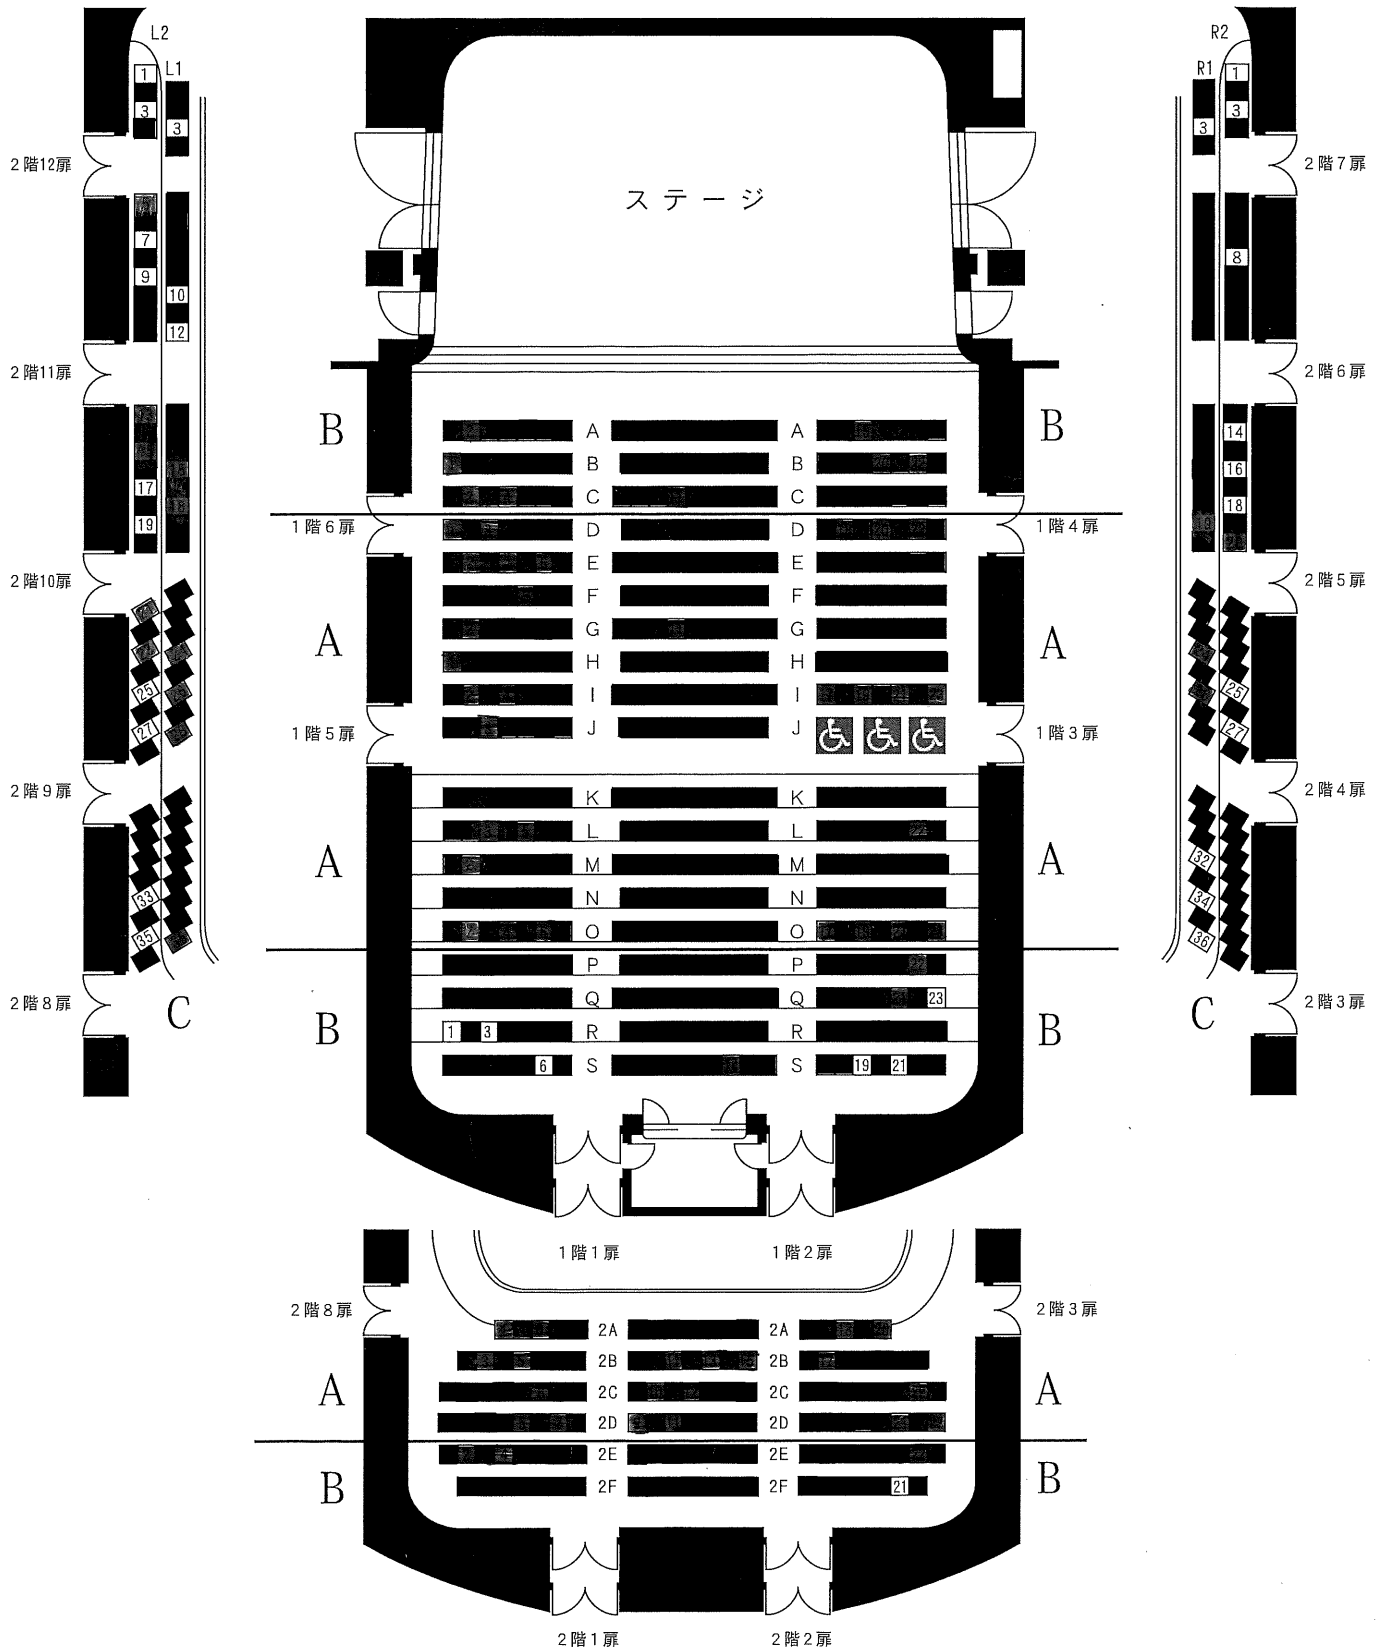

3/6(土) セントラル愛知交響楽団 第181回定期演奏会

三井住友海上しらかわホール座席表 [2020.7改訂版]

サイドバルコニー席

2階両サイトのバルコニー席は、ホールの構造上、手すり、転倒防止強化ガラスによって視界が遮られます。予めご了承ください。

サイドバルコニー席

※お客様の座席は、一定の距離を保って配置します。