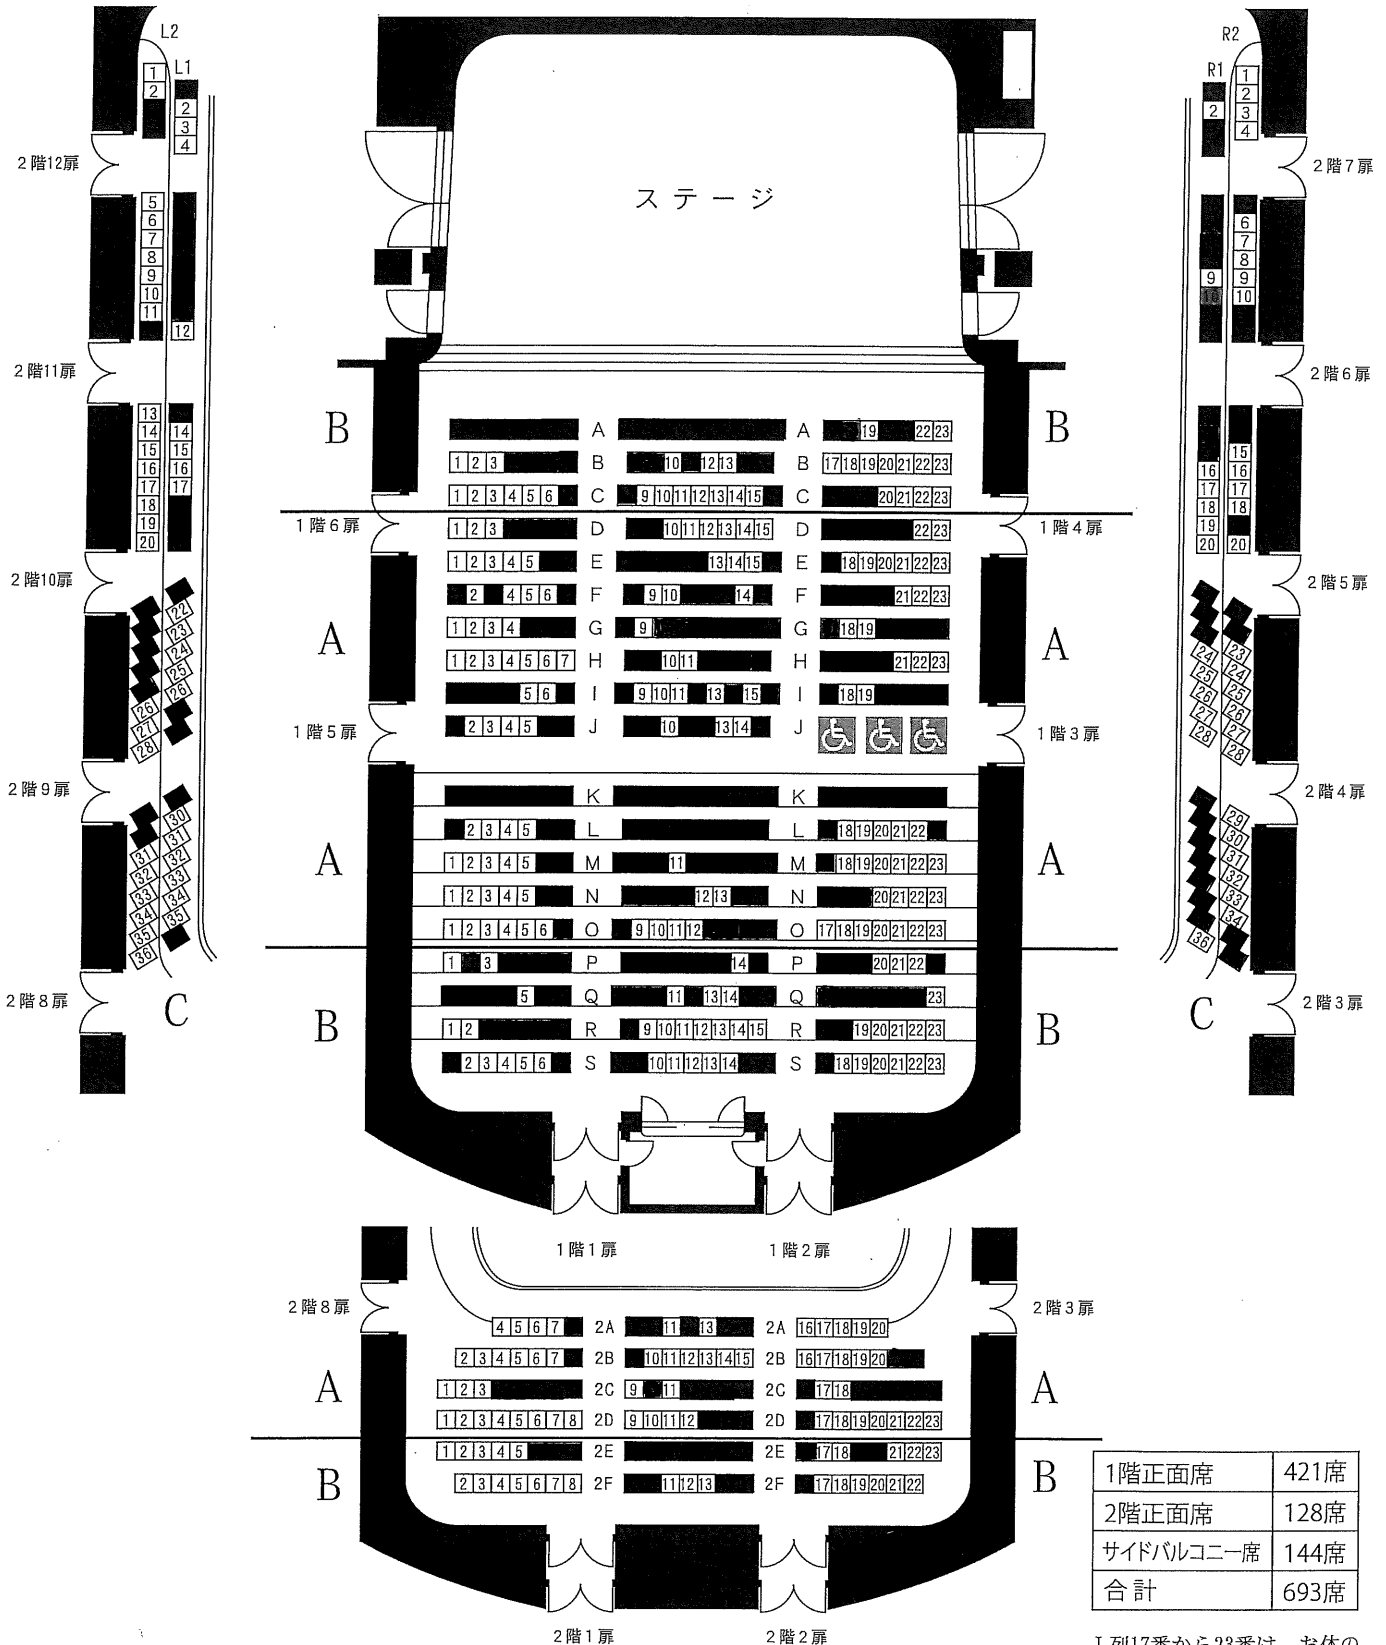

【三井住友海上しらかわホール】

5/22(金) 第175回定期演奏会 座席表

サイドバルコニー席

2階両サイトのバルコニー席は、ホールの構造上、手すり、転倒防止強化ガラスによって視界が遮られます。予めご了承ください。

サイドバルコニー席

J列17番から23番は、お体の不自由な方のスペースとして椅子を取り外してあります。
(椅子を付けた場合、合計700席)