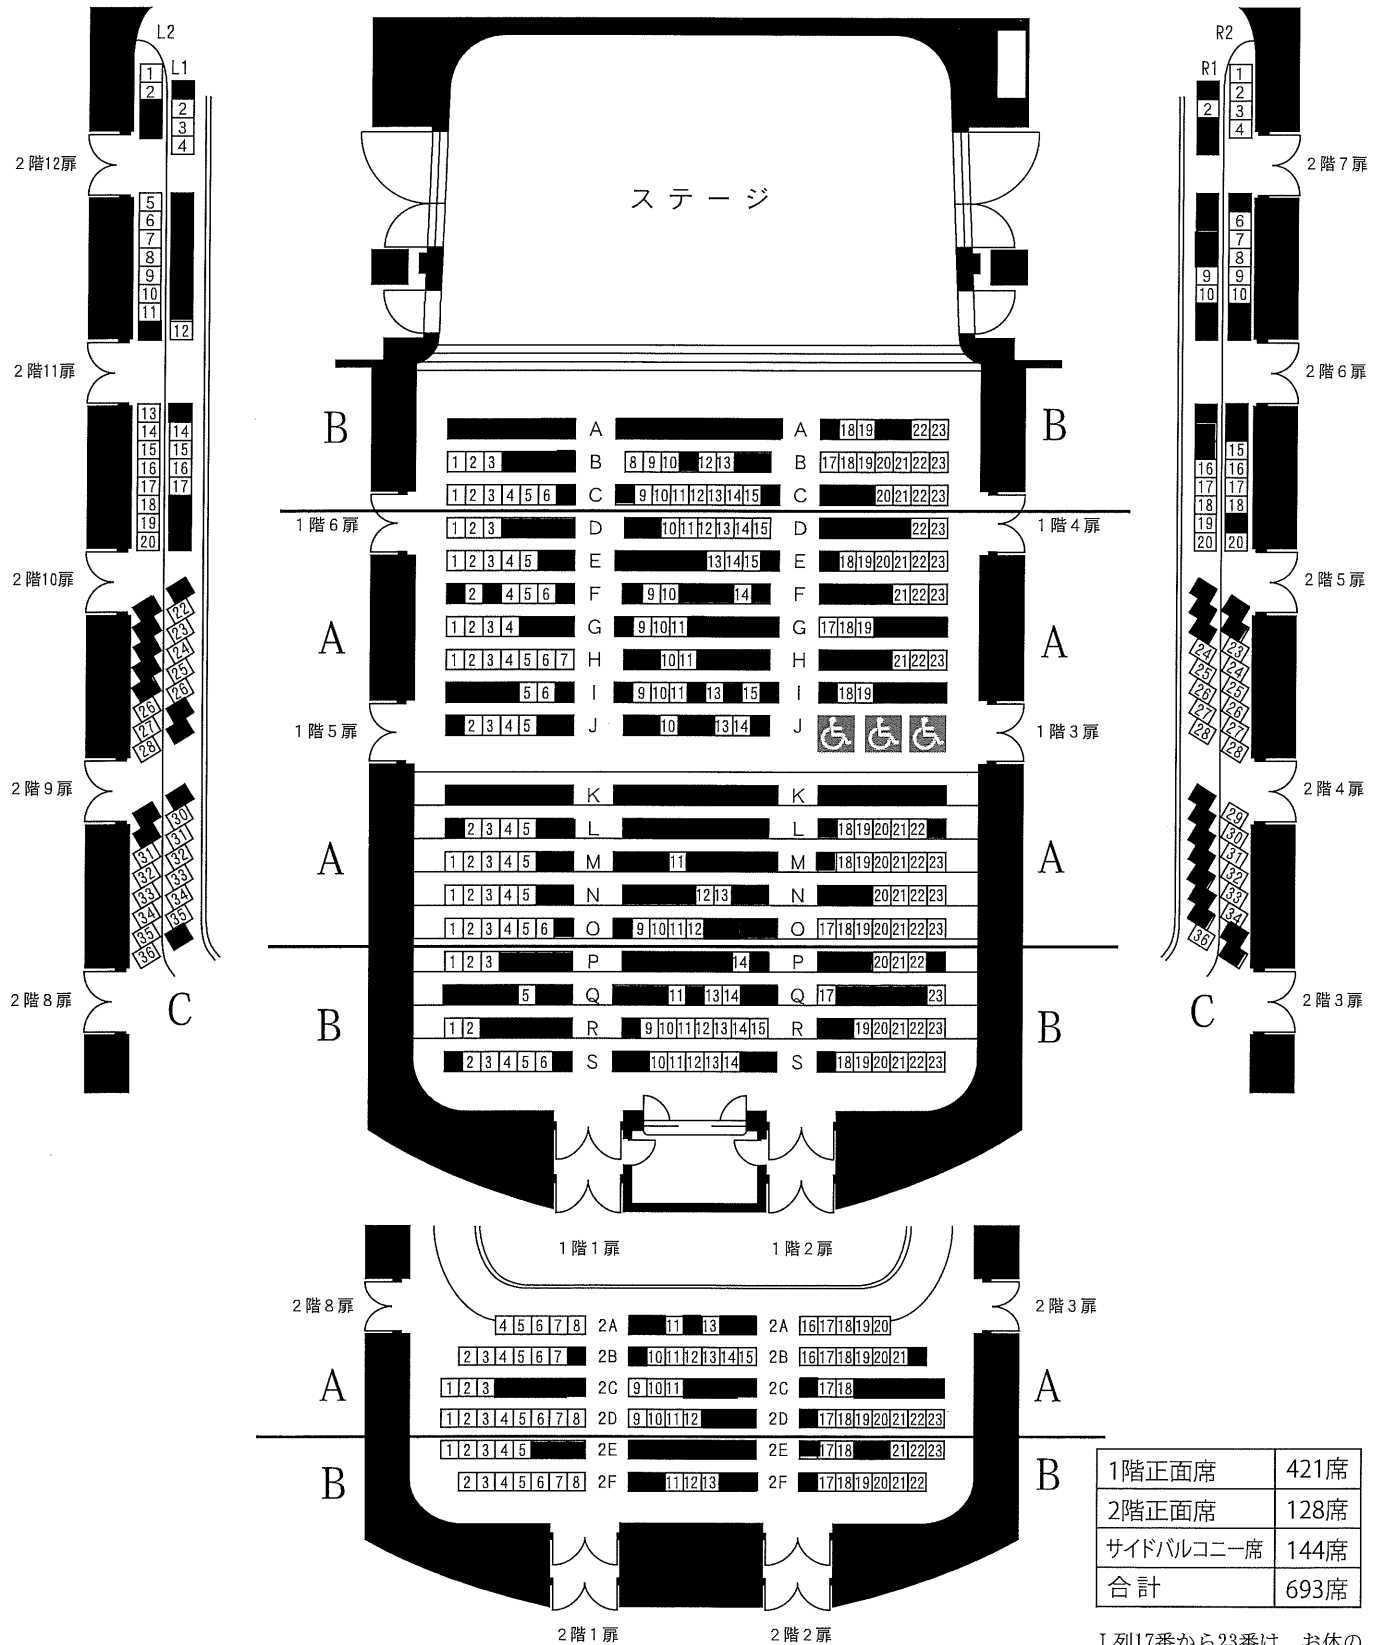

【三井住友海上しらかわホール】

2020年度定期演奏会 定期会員座席表

サイドバルコニー席

2階両サイトのバルコニー席は、ホールの構造上、手すり、転倒防止強化ガラスによって視界が遮られます。予めご了承ください。

サイドバルコニー席

J列17番から23番は、お体の不自由な方のスペースとして椅子を取り外してあります。(椅子を付けた場合、合計700席)