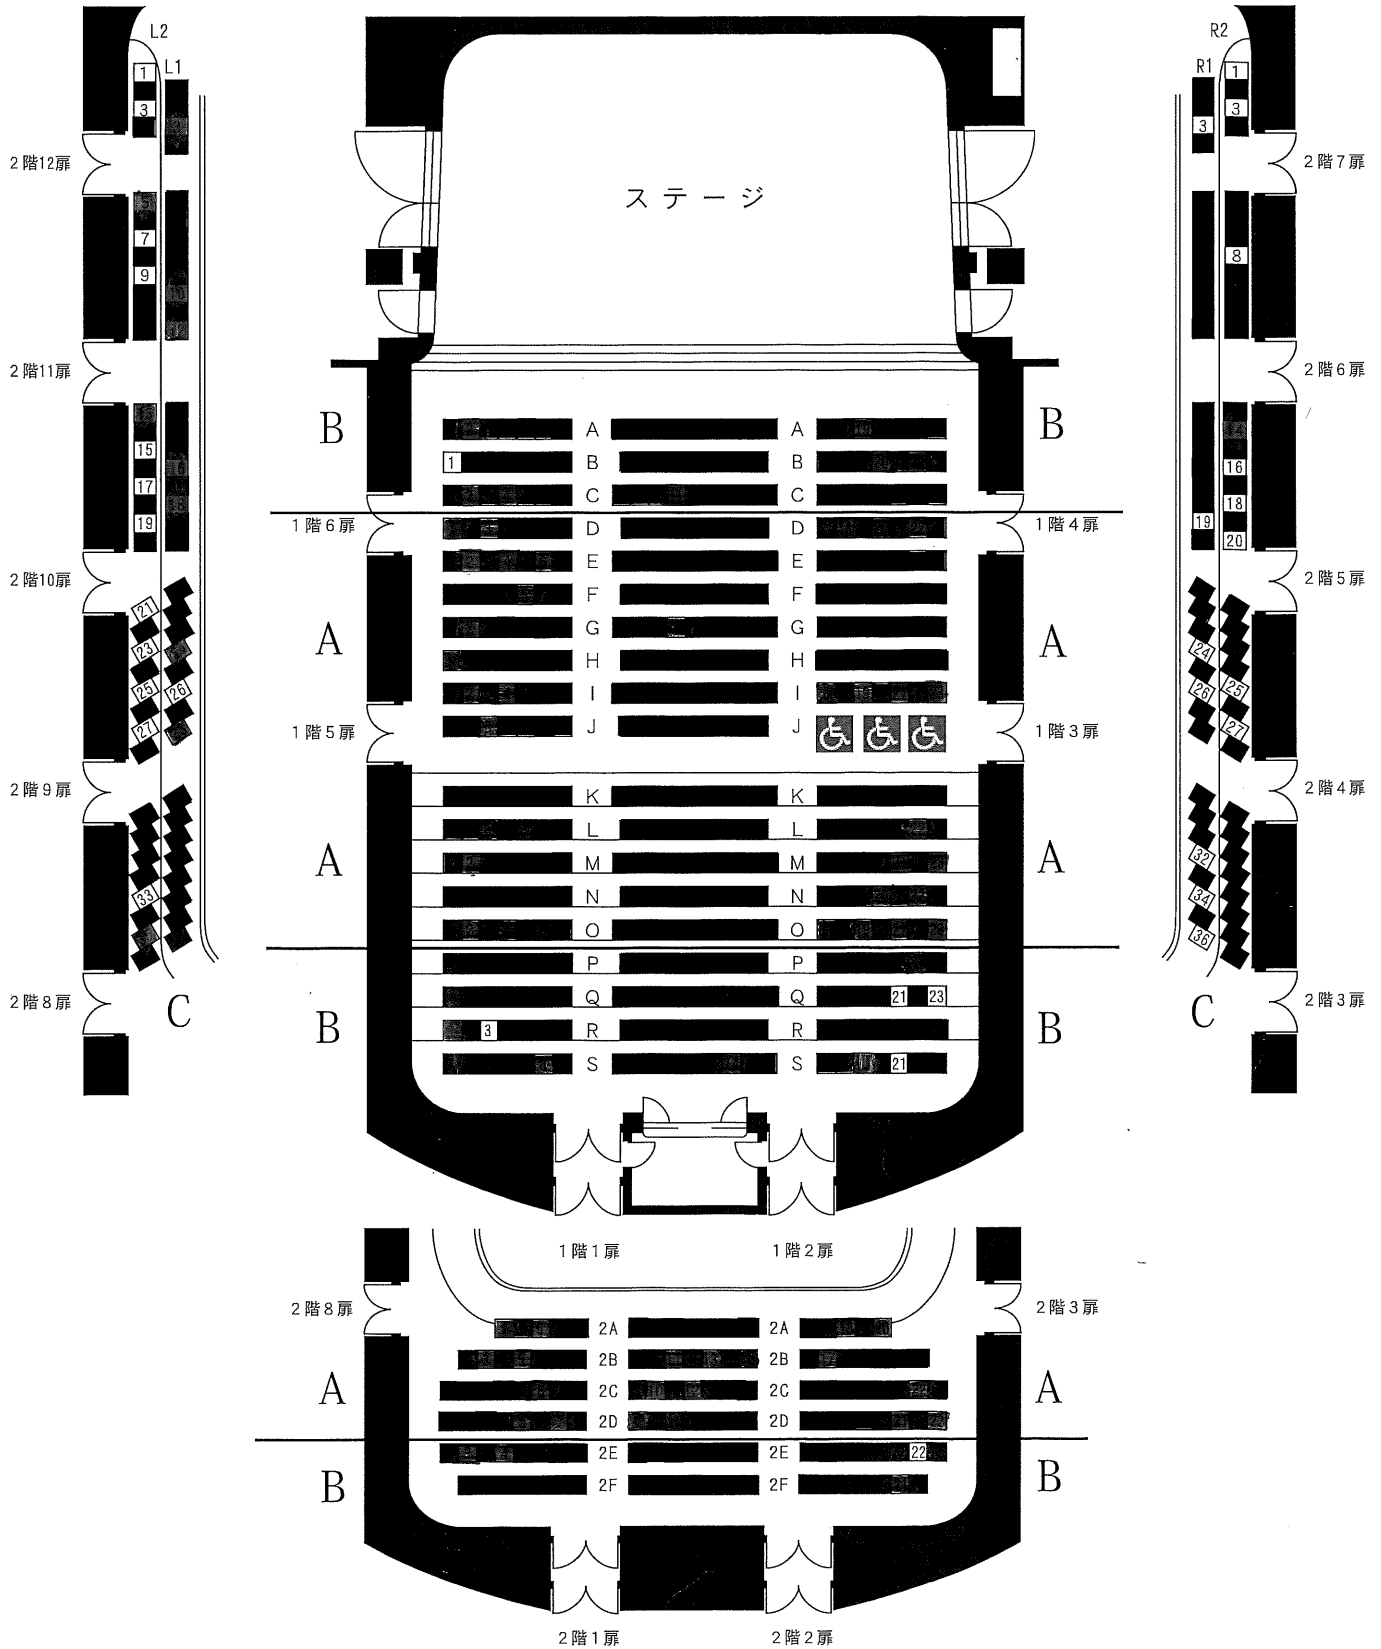

## 三井住友海上しらかわホール座席表 [2020.7改訂版]

サイドバルコニー席

2階両サイトのバルコニー席は、ホールの構造上、手すり、転倒防止強化ガラスによって視界が遮られます。予めご了承ください。

サイドバルコニー席

※お客様の座席は、一定の距離を保って配置します。