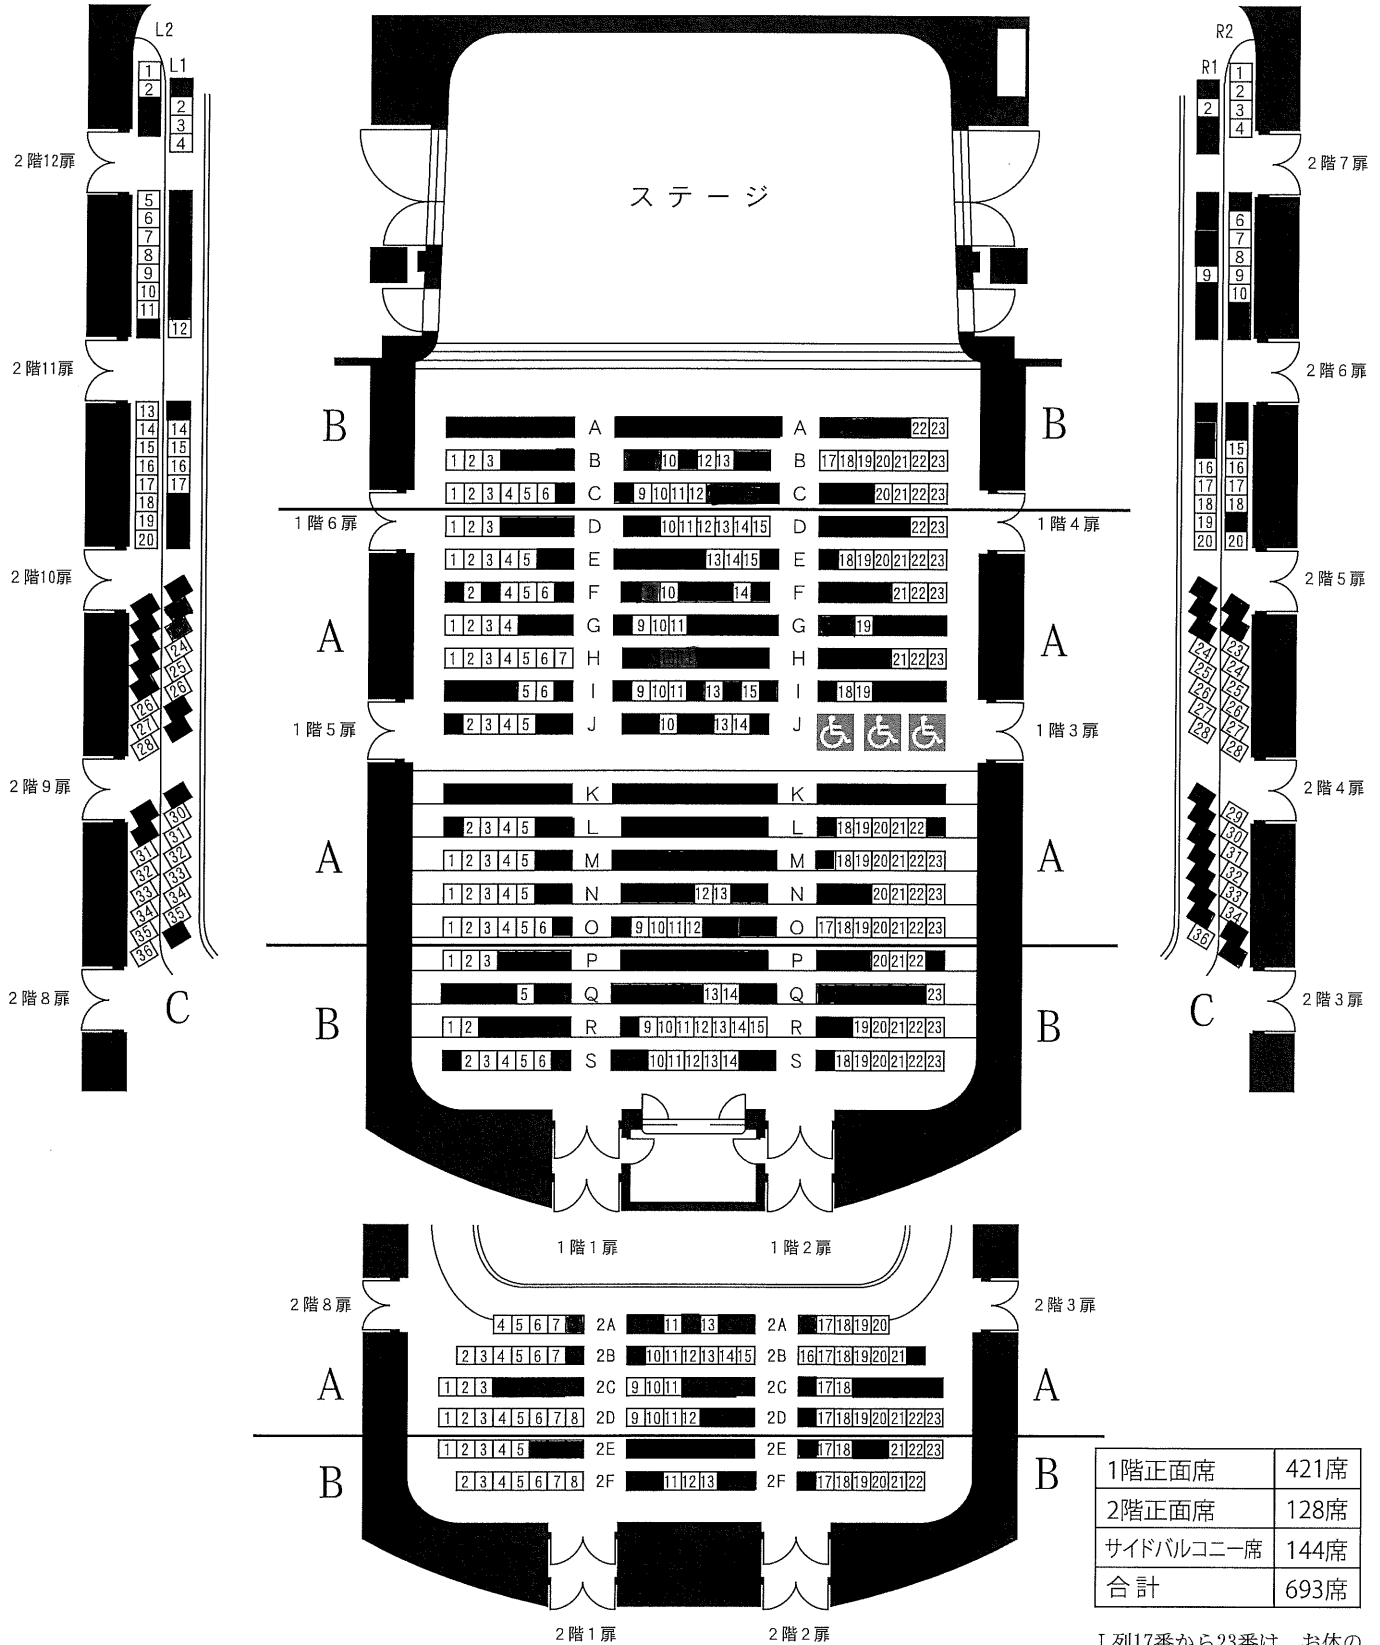

【三井住友海上しらかわホール】

6/26(金) 第176回定期演奏会 座席表

サイドバルコニー席

2階両サイトのバルコニー席は、ホールの構造上、手すり、転倒防止強化ガラスによって視界が遮られます。予めご了承ください。

サイドバルコニー席

1階正面席	421席
2階正面席	128席
サイドバルコニー席	144席
合計	693席

J列17番から23番は、お体の不自由な方のスペースとして椅子を取り外してあります。(椅子を付けた場合、合計700席)