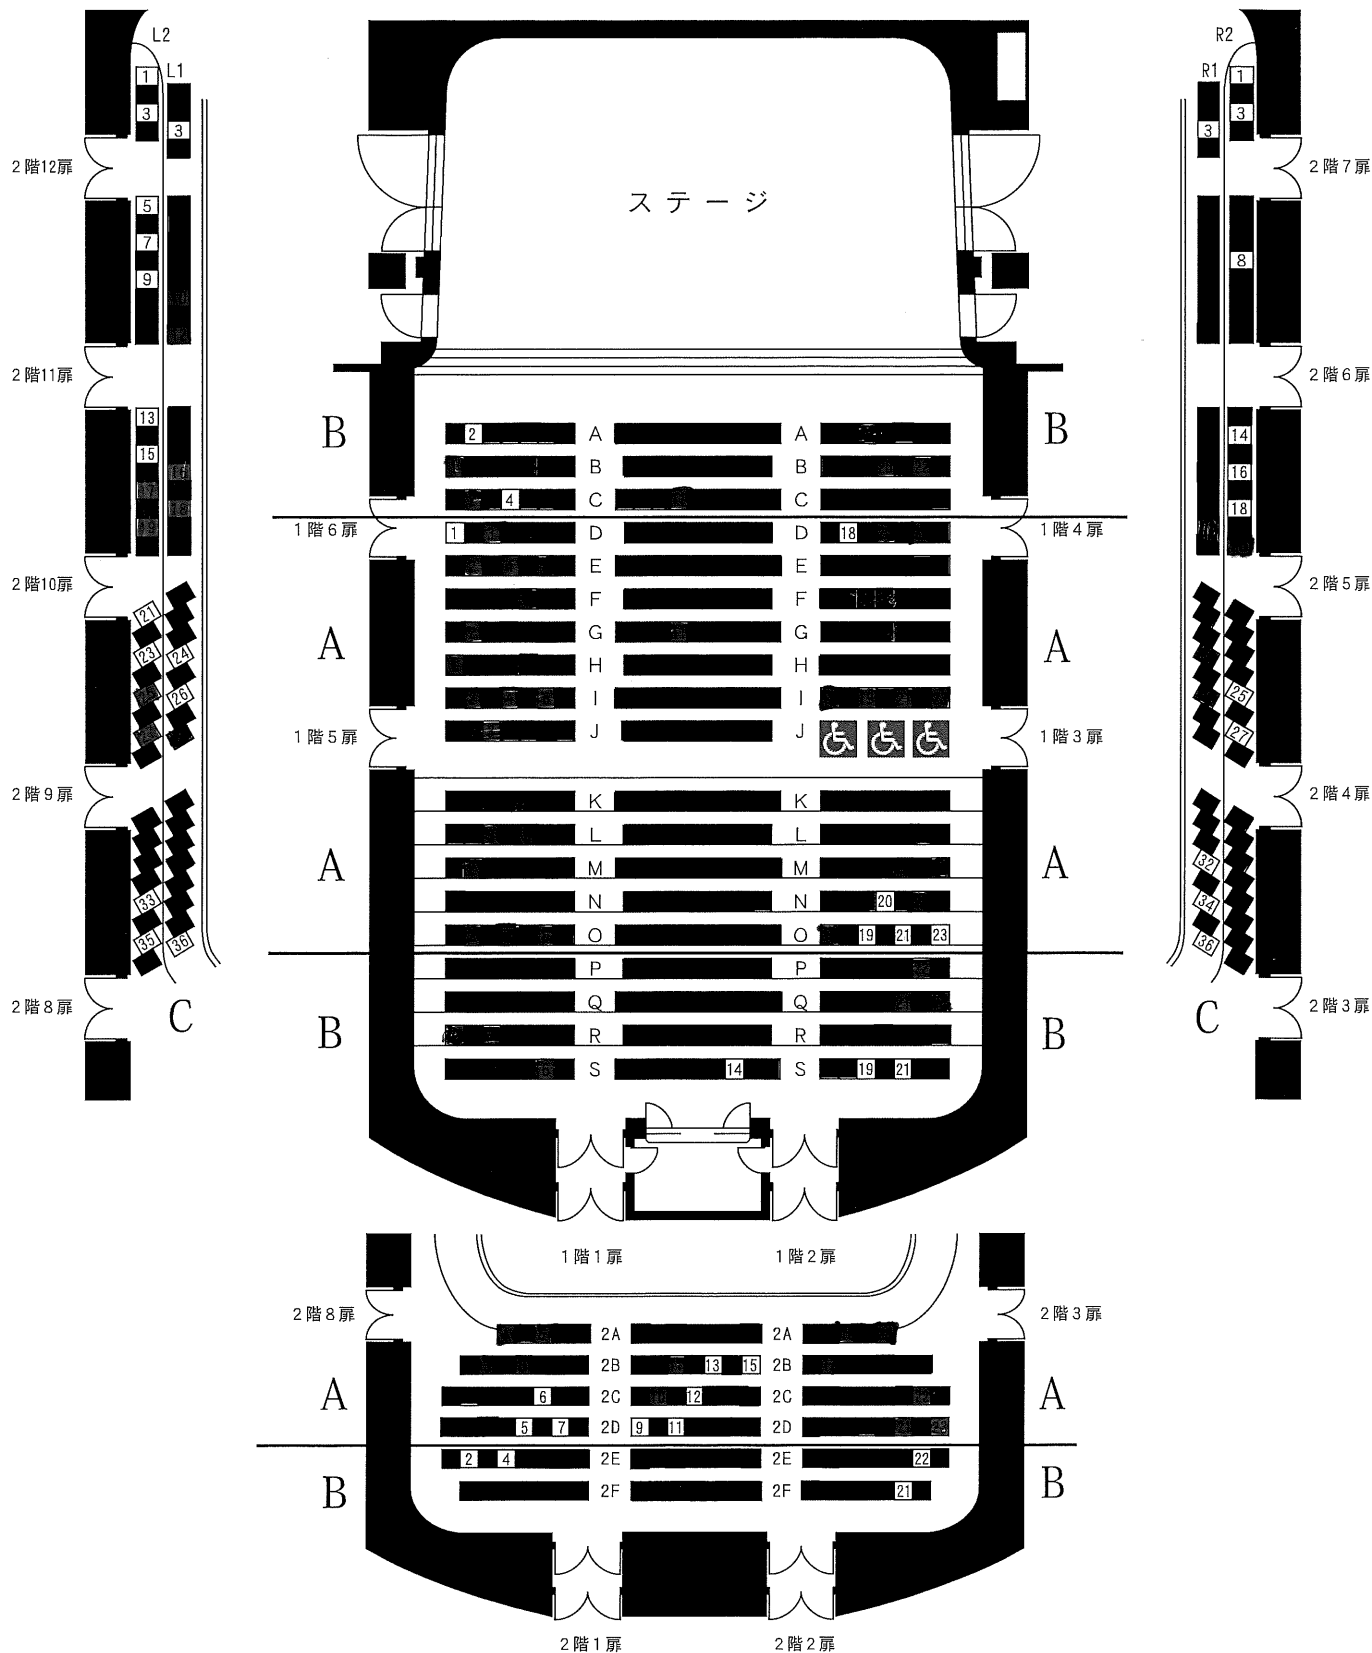

9/25(金) セントラル愛知交響楽団 第178回定期演奏会

三井住友海上しらかわホール 座席表

サイドバルコニー席

2階両サイトのバルコニー席は、ホールの構造上、手すり、転倒防止強化ガラスによって視界が遮られます。予めご了承ください。

サイドバルコニー席

※定員を減らし間隔をあけて配席しております。