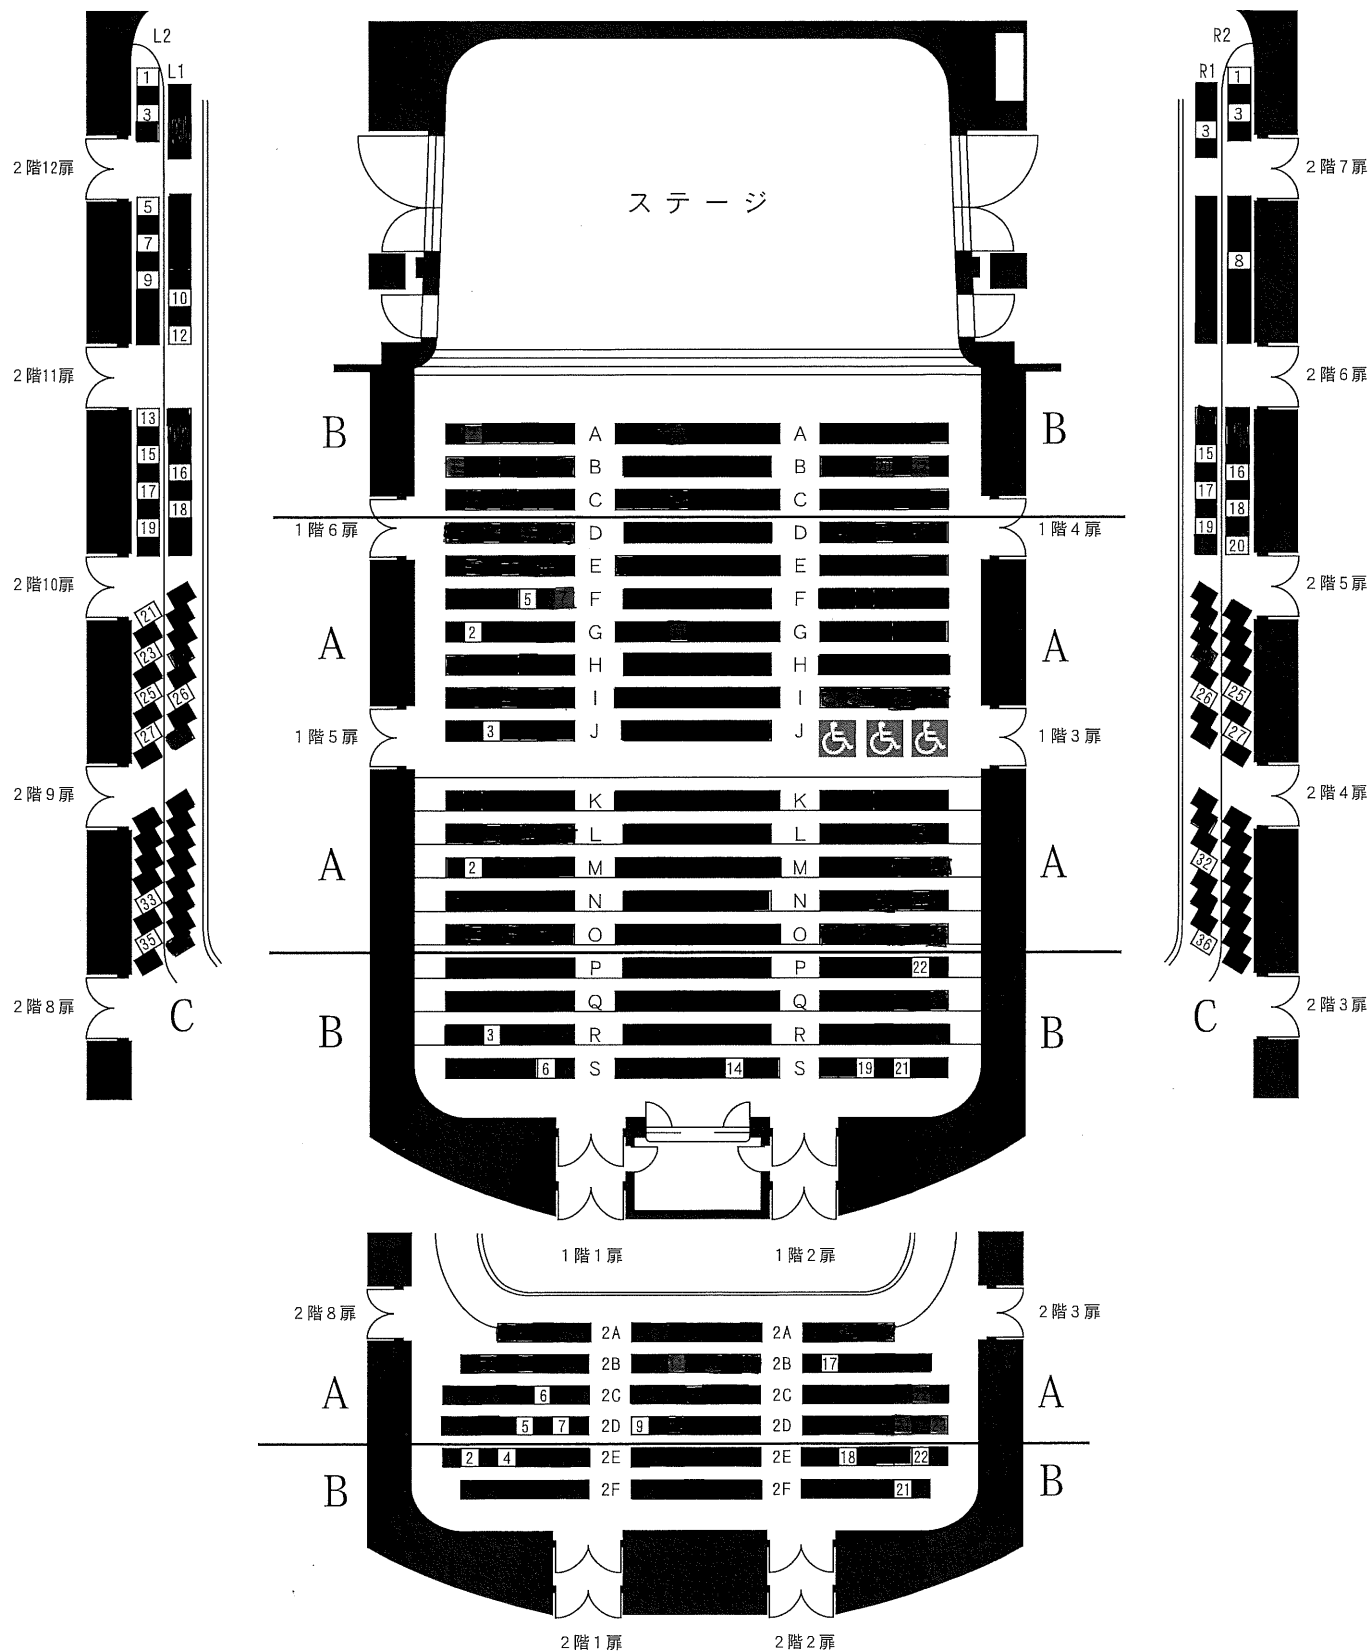

10/31(土) セントラル愛知交響楽団 第175回定期演奏会(振替公演)

三井住友海上しらかわホール座席表 [2020.7改訂版]

サイドバルコニー席

2階両サイトのバルコニー席は、ホールの構造上、手すり、転倒防止強化ガラスによって
視界が遮られます。予めご了承ください。

サイドバルコニー席

※定員を減らし間隔をあけて配置しております。