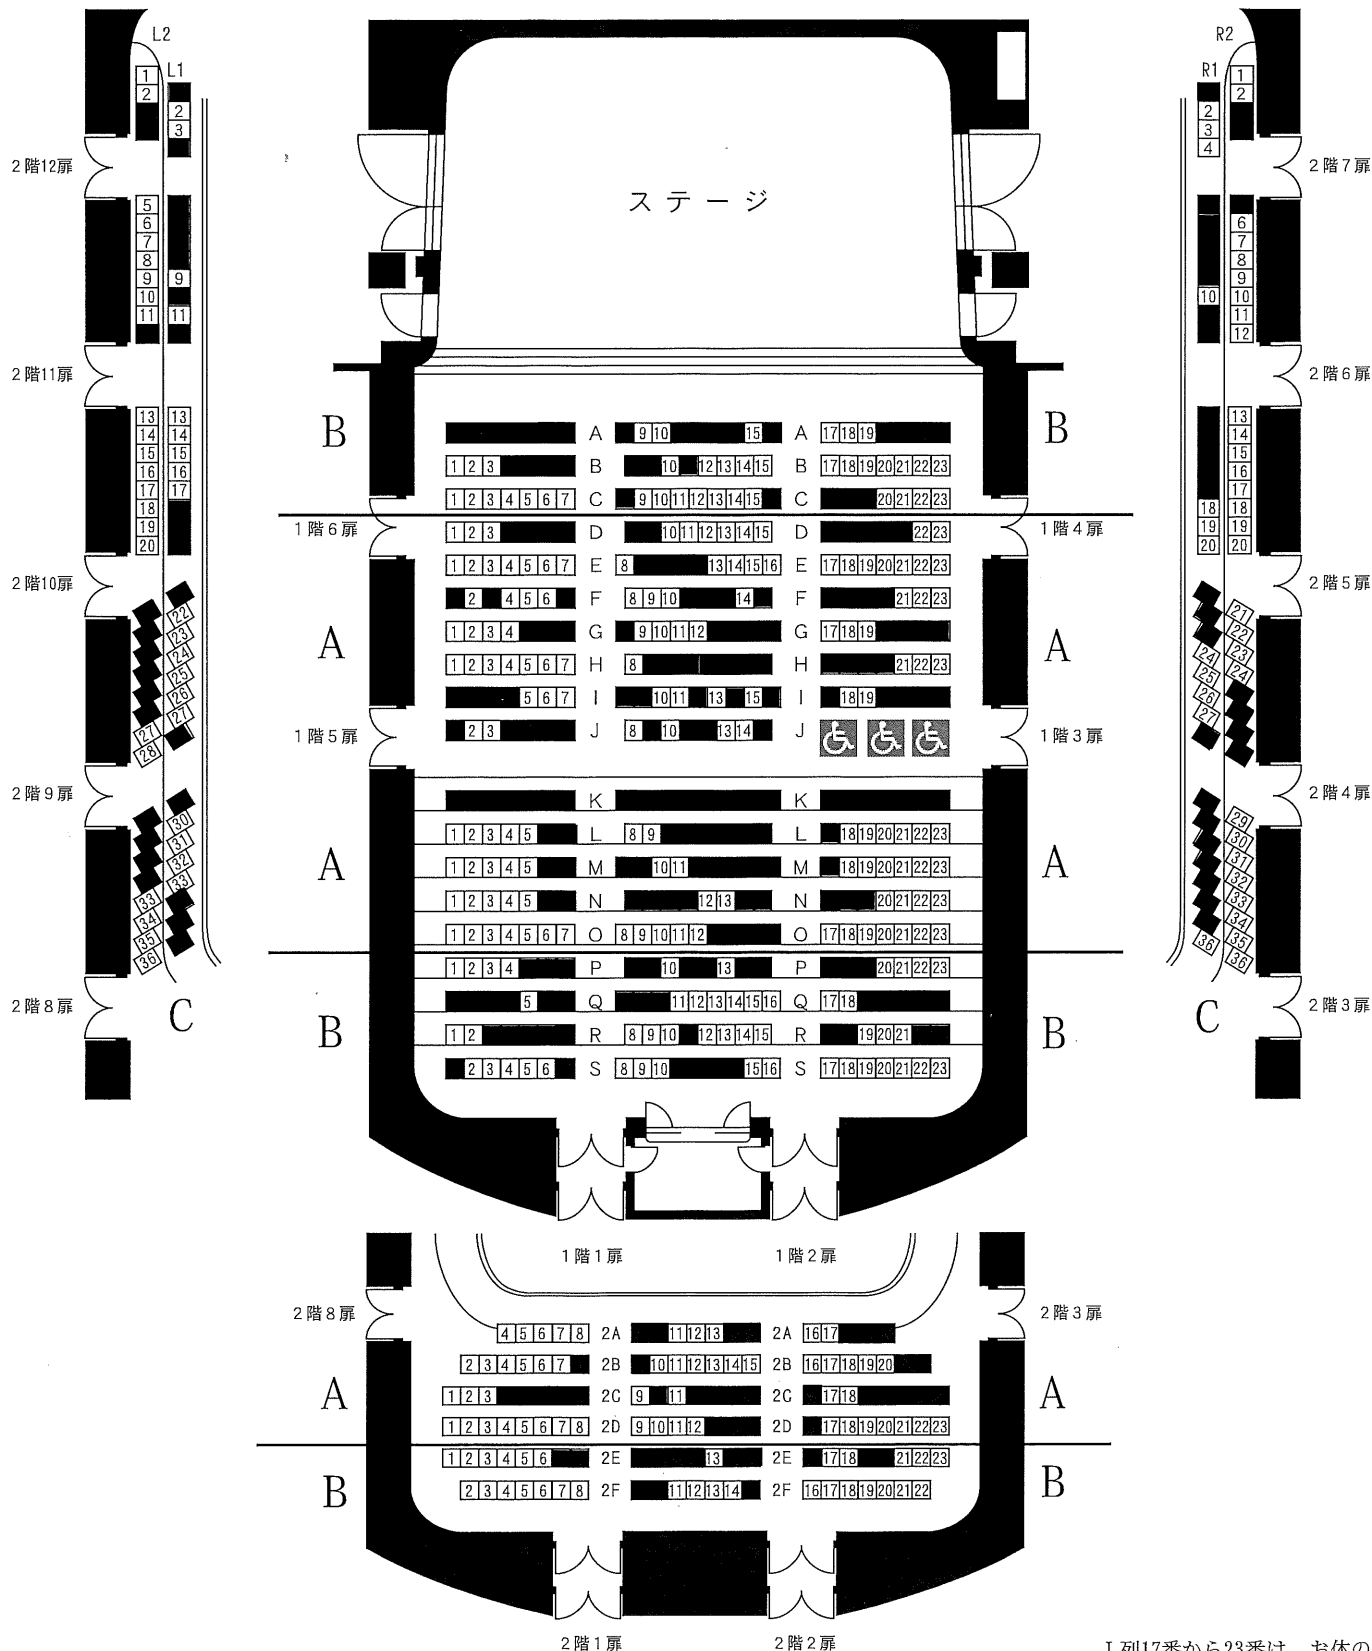

セントラル愛知交響楽団 9/18 (土) 第185回定期演奏会

三井住友海上しらかわホール 座席表

※通常の座席配置(前後左右を空けない客席)となります。感染症の状況によって再度制限がかかる場合は、振替席への移動をお願いする場合があります。ご了承ください、ご協力をお願いいたします。

サイドバルコニー席

2階両サイトのバルコニー席は、ホールの構造上、手すり、転倒防止強化ガラスによって視界が遮られます。予めご了承ください。

サイドバルコニー席

※数字の見える部分が販売可能な座席となります。

※電話・インターネット双方からご予約の受付を行うため、座席表の更新には、少しお時間をいただきます。販売状況によっては、ご希望のお席が販売済の場合もございます。ご了承ください。

J列17番から23番は、お体の不自由な方のスペースとして椅子を取り外してあります。(椅子を付けた場合、合計700席)