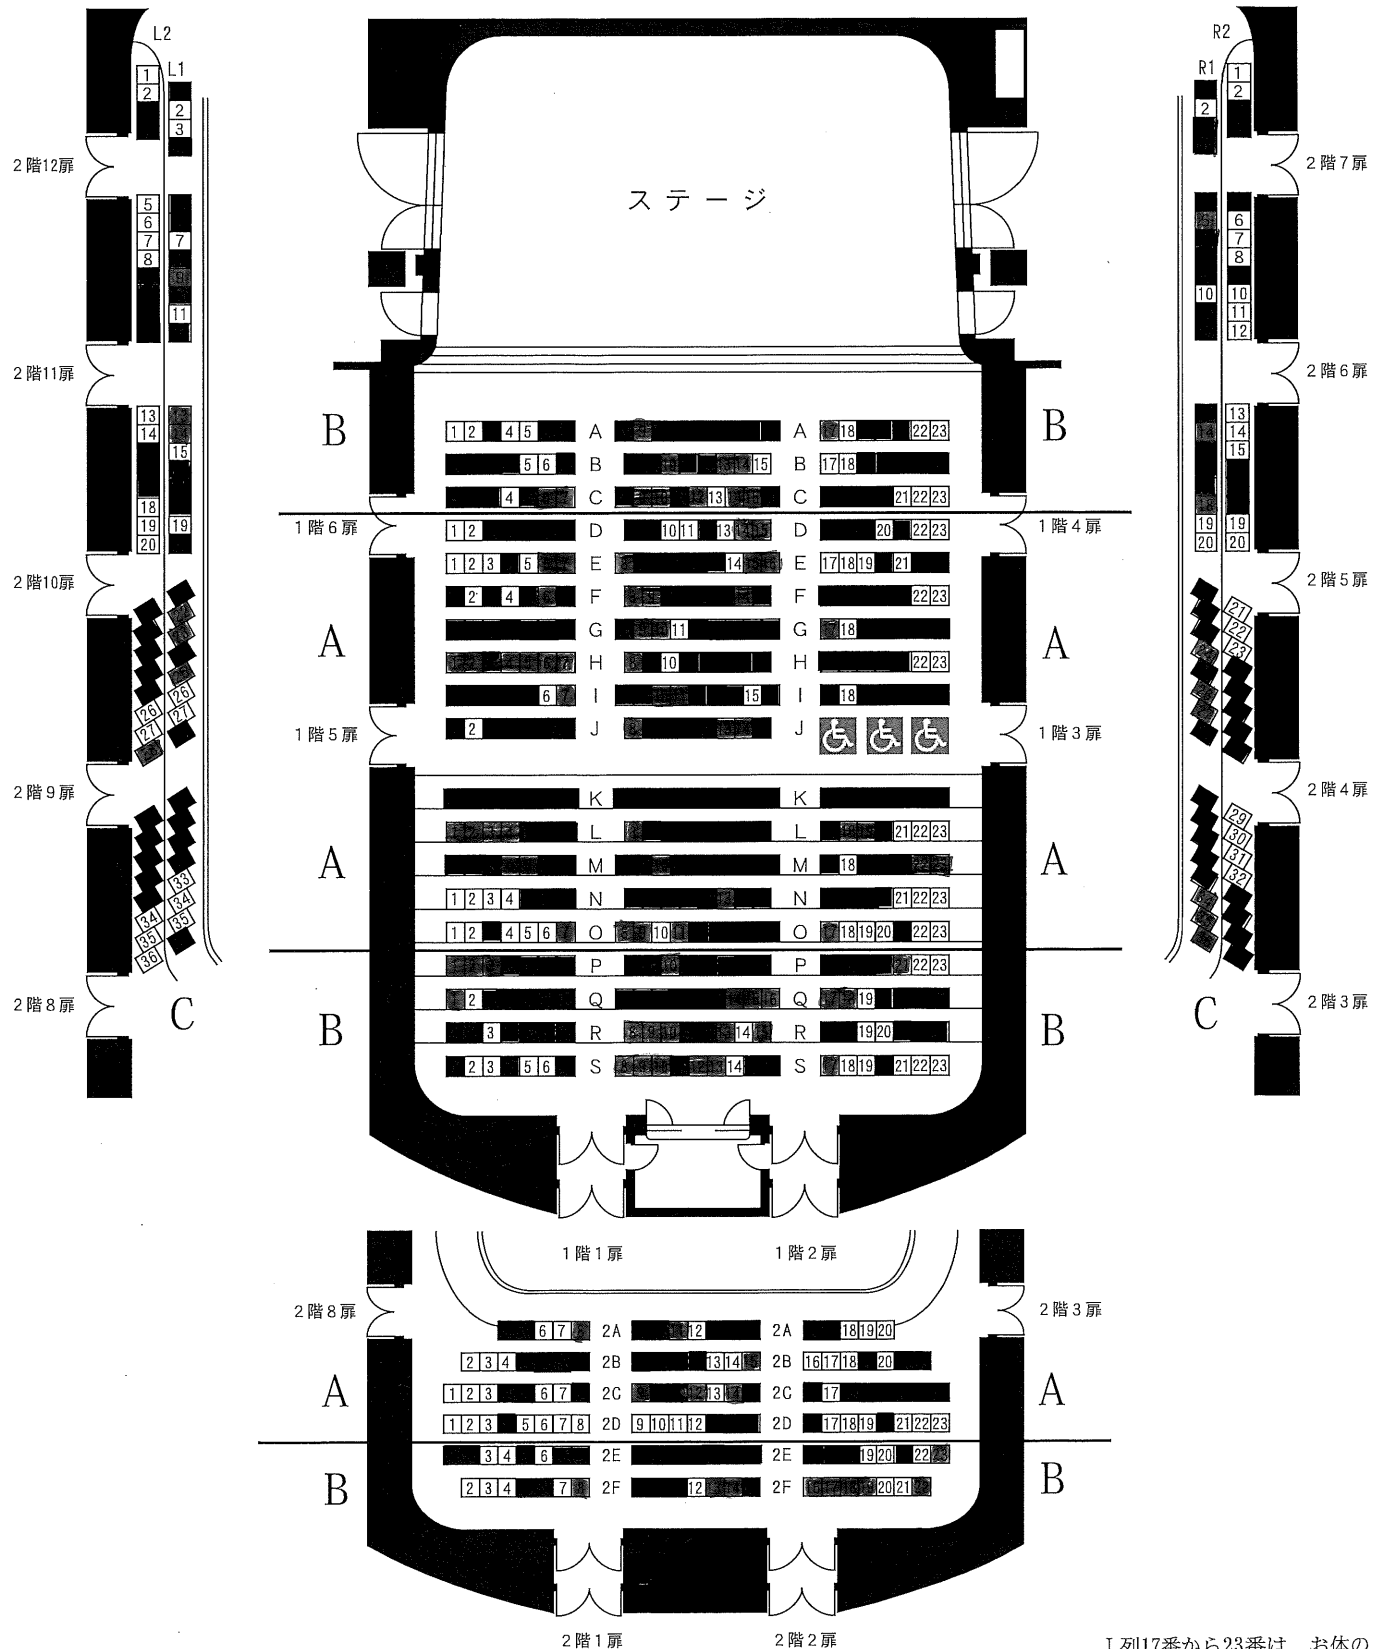

1/28 セントラル愛知交響楽団 第187回定期演奏会 座席表

三井住友海上しらかわホール

※前後左右を空けない客席となります。(※感染症対策のため一部座席を制限しております。) 今後の感染症の状況によって振替席への移動をお願いする場合があります。ご了承ください、ご協力をお願いいたします。

サイドバルコニー席

2階両サイトのバルコニー席は、ホールの構造上、手すり、転倒防止強化ガラスによって視界が遮られます。予めご了承ください。

サイドバルコニー席

※数字の見える部分が販売可能な座席となります。

※電話・インターネット双方からご予約の受付を行うため、座席表の更新には、少しお時間をいただきます。販売状況によっては、ご希望のお席が販売済の場合もございます。ご了承ください。

J列17番から23番は、お体の不自由な方のスペースとして椅子を取り外してあります。(椅子を付けた場合、合計700席)