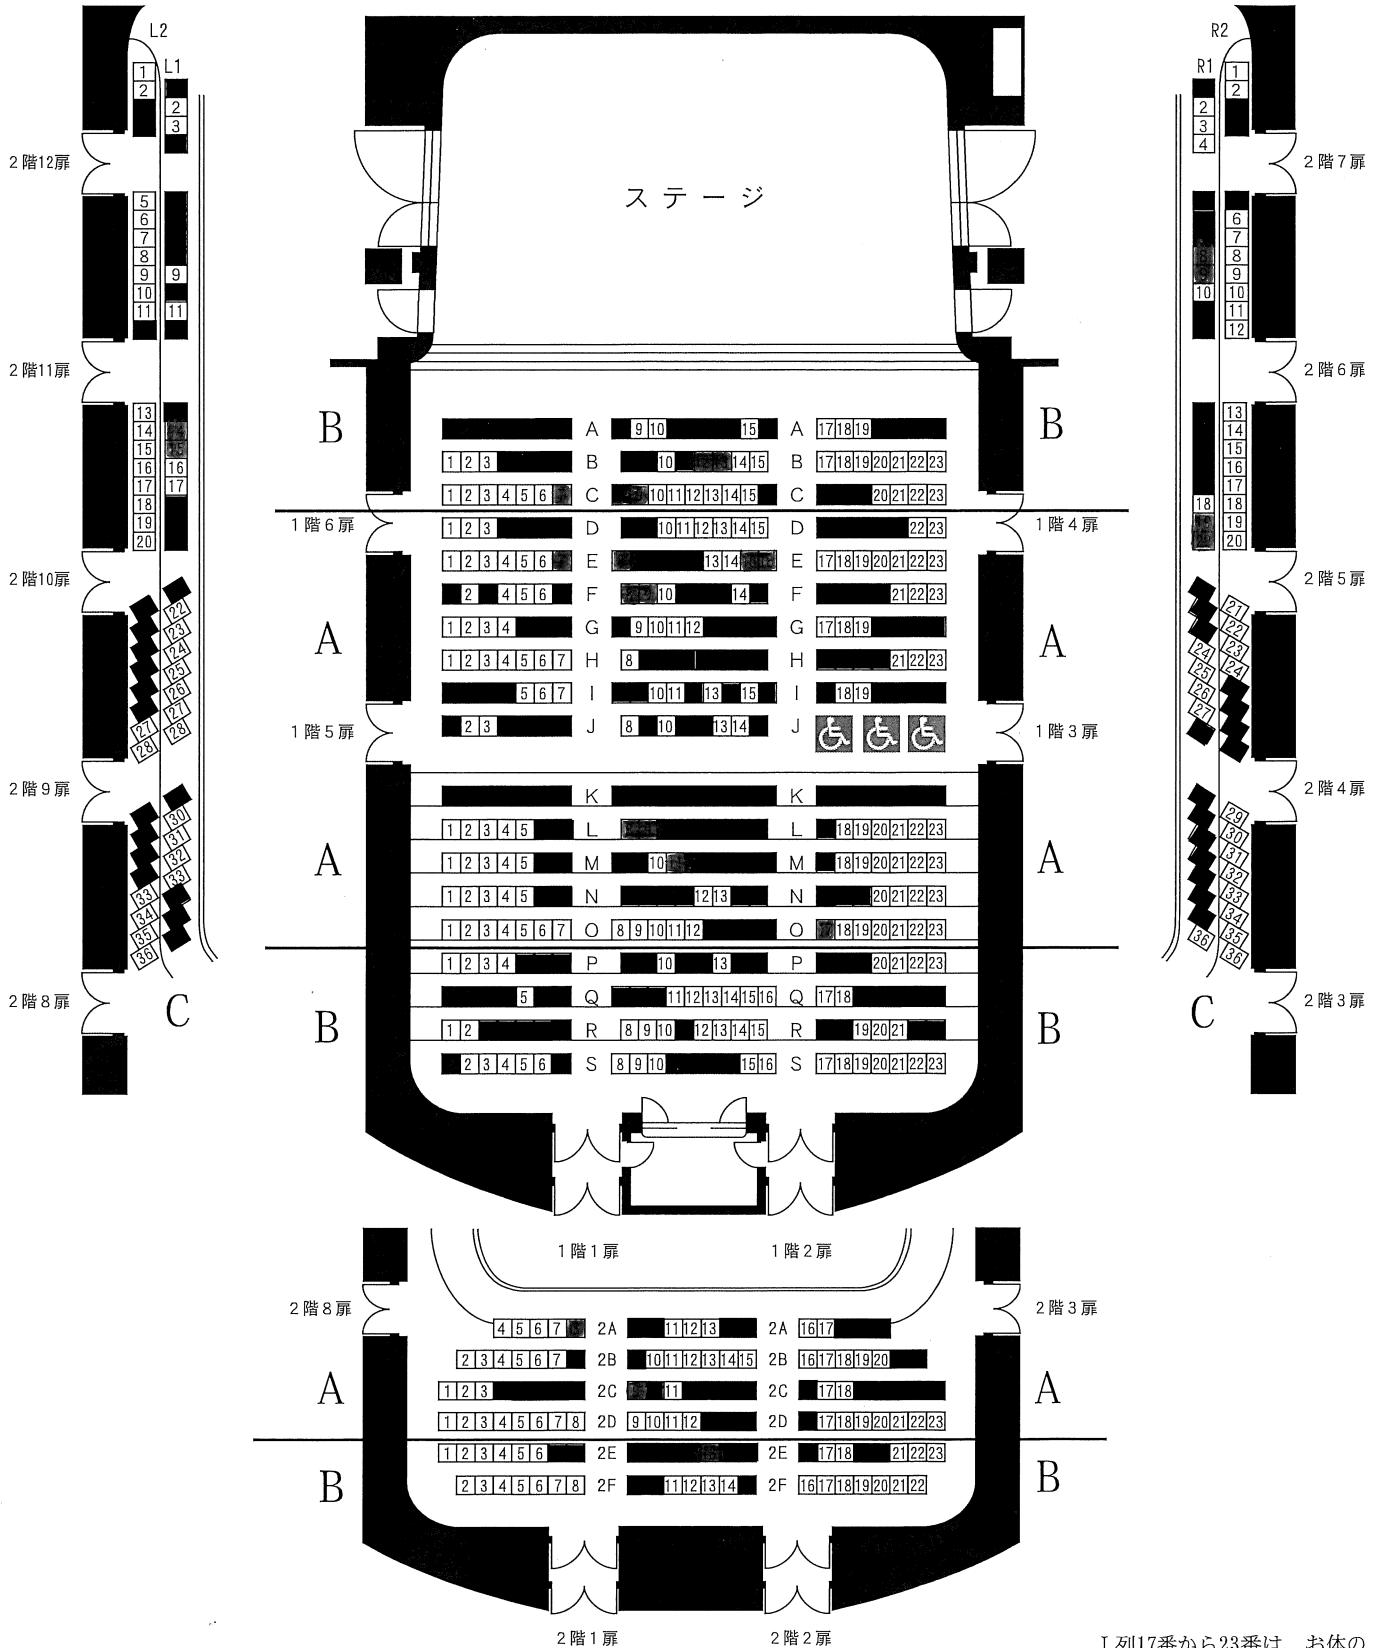

## 三井住友海上しらかわホール 座席表

※通常の座席配置(前後左右を空けない客席)となります。感染症の状況によって再度制限がかかる場合は、振替席への移動をお願いする場合があります。ご了承ください、ご協力をお願いいたします。

サイドバルコニー席

2階両サイトのバルコニー席は、ホールの構造上、手すり、転倒防止強化ガラスによって視界が遮られます。予めご了承ください。

サイドバルコニー席

※数字の見えている部分が販売可能な座席となります。

※電話・インターネット双方からご予約の受付を行うため、座席表の更新には、少しお時間をいただきます。販売状況によっては、ご希望のお席が販売済の場合もございます。ご了承ください。

J列17番から23番は、お体の不自由な方のスペースとして椅子を取り外してあります。(椅子を付けた場合、合計700席)