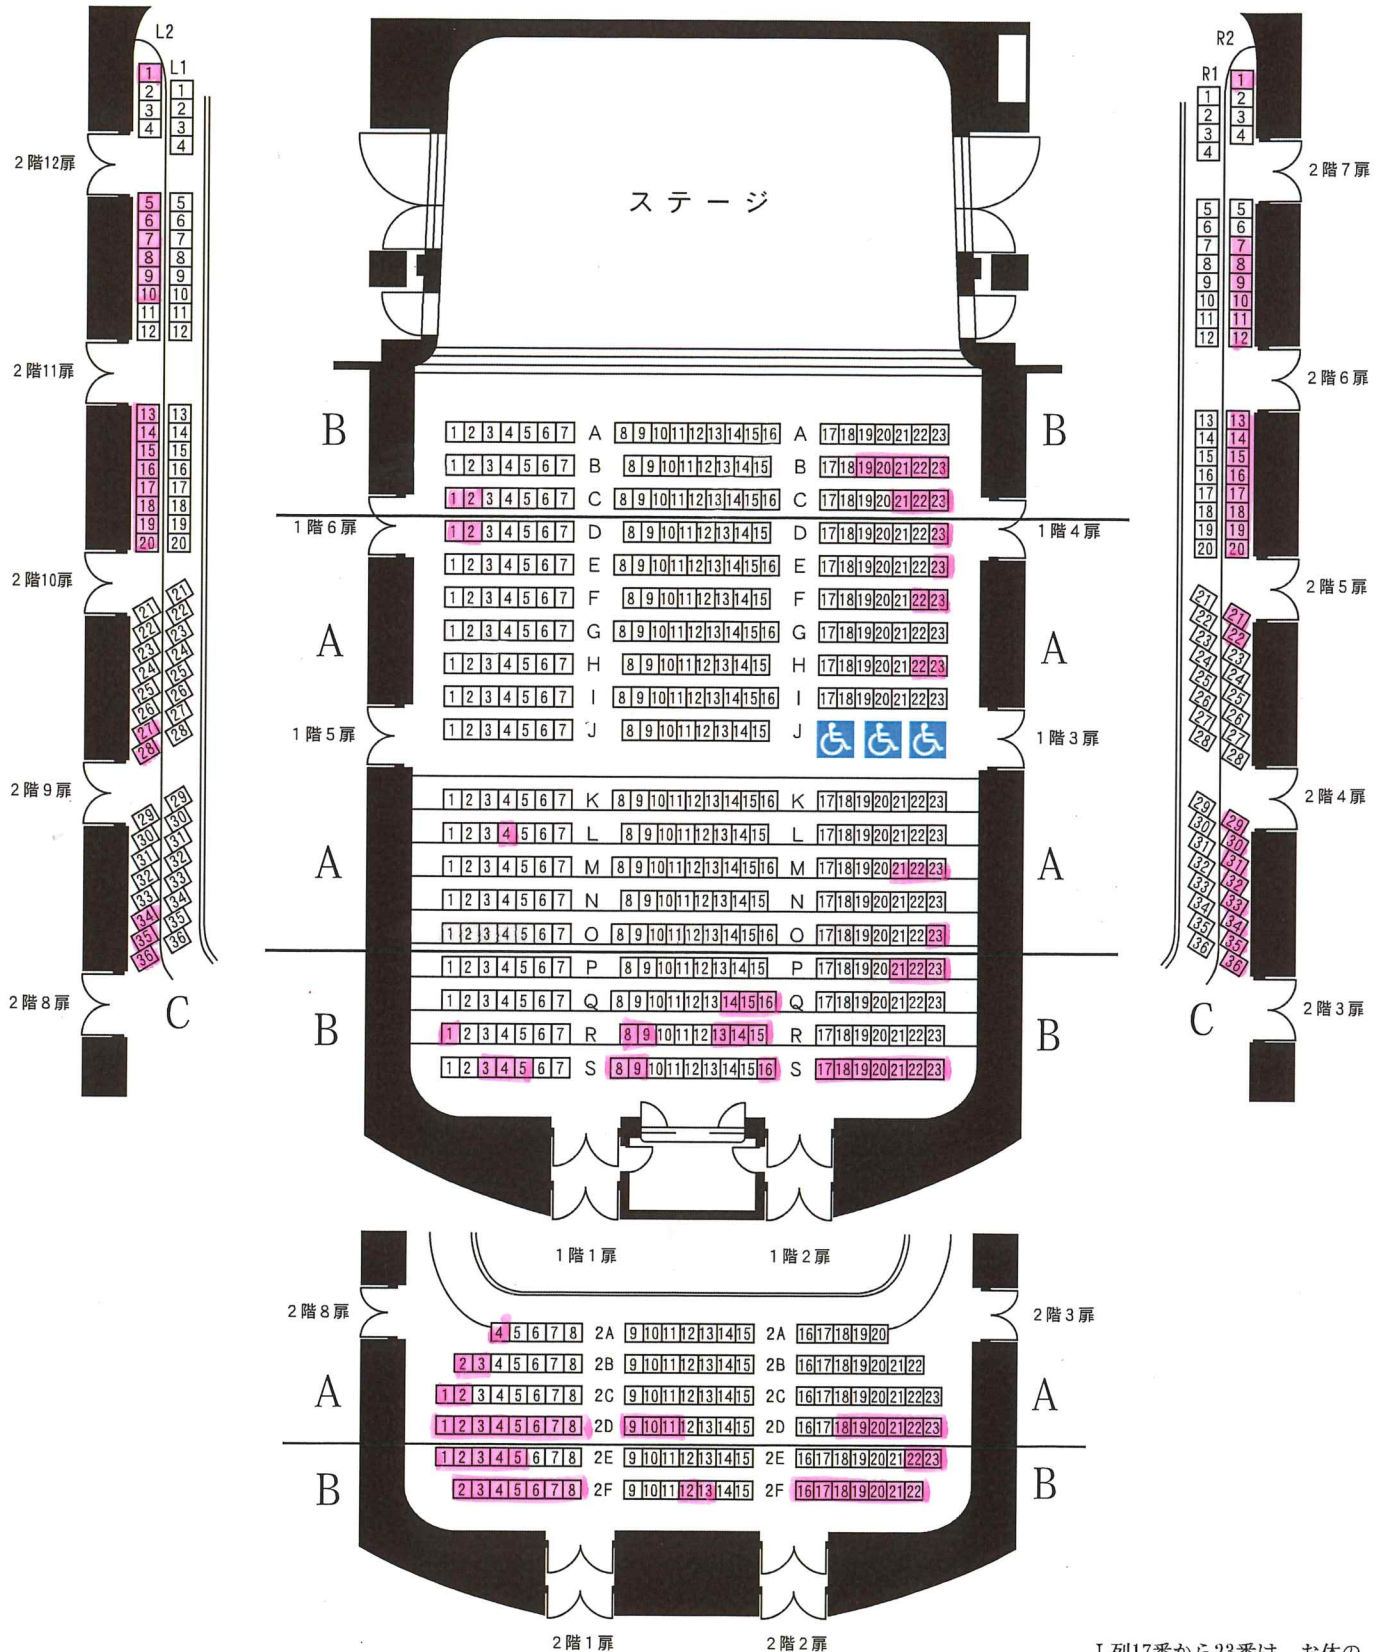

セントラル愛知交響楽団 9/18 (土) 第185回定期演奏会

三井住友海上しらかわホール 座席表

※座席を一部制限して販売しております。

色のついた座席からお選びください。(販売席の隣席は空席[販売停止席]としています。)

サイドバルコニー席

2階両サイトのバルコニー席は、ホールの構造上、手すり、転倒防止強化ガラスによって視界が遮られます。予めご了承ください。

サイドバルコニー席

※電話・インターネット双方からご予約の受付を行うため、座席表の更新には、少しお時間をいただきます。販売状況によっては、ご希望のお席が販売済の場合もございます。ご了承ください。

J列17番から23番は、お体の不自由な方のスペースとして椅子を取り外してあります。(椅子を付けた場合、合計700席)