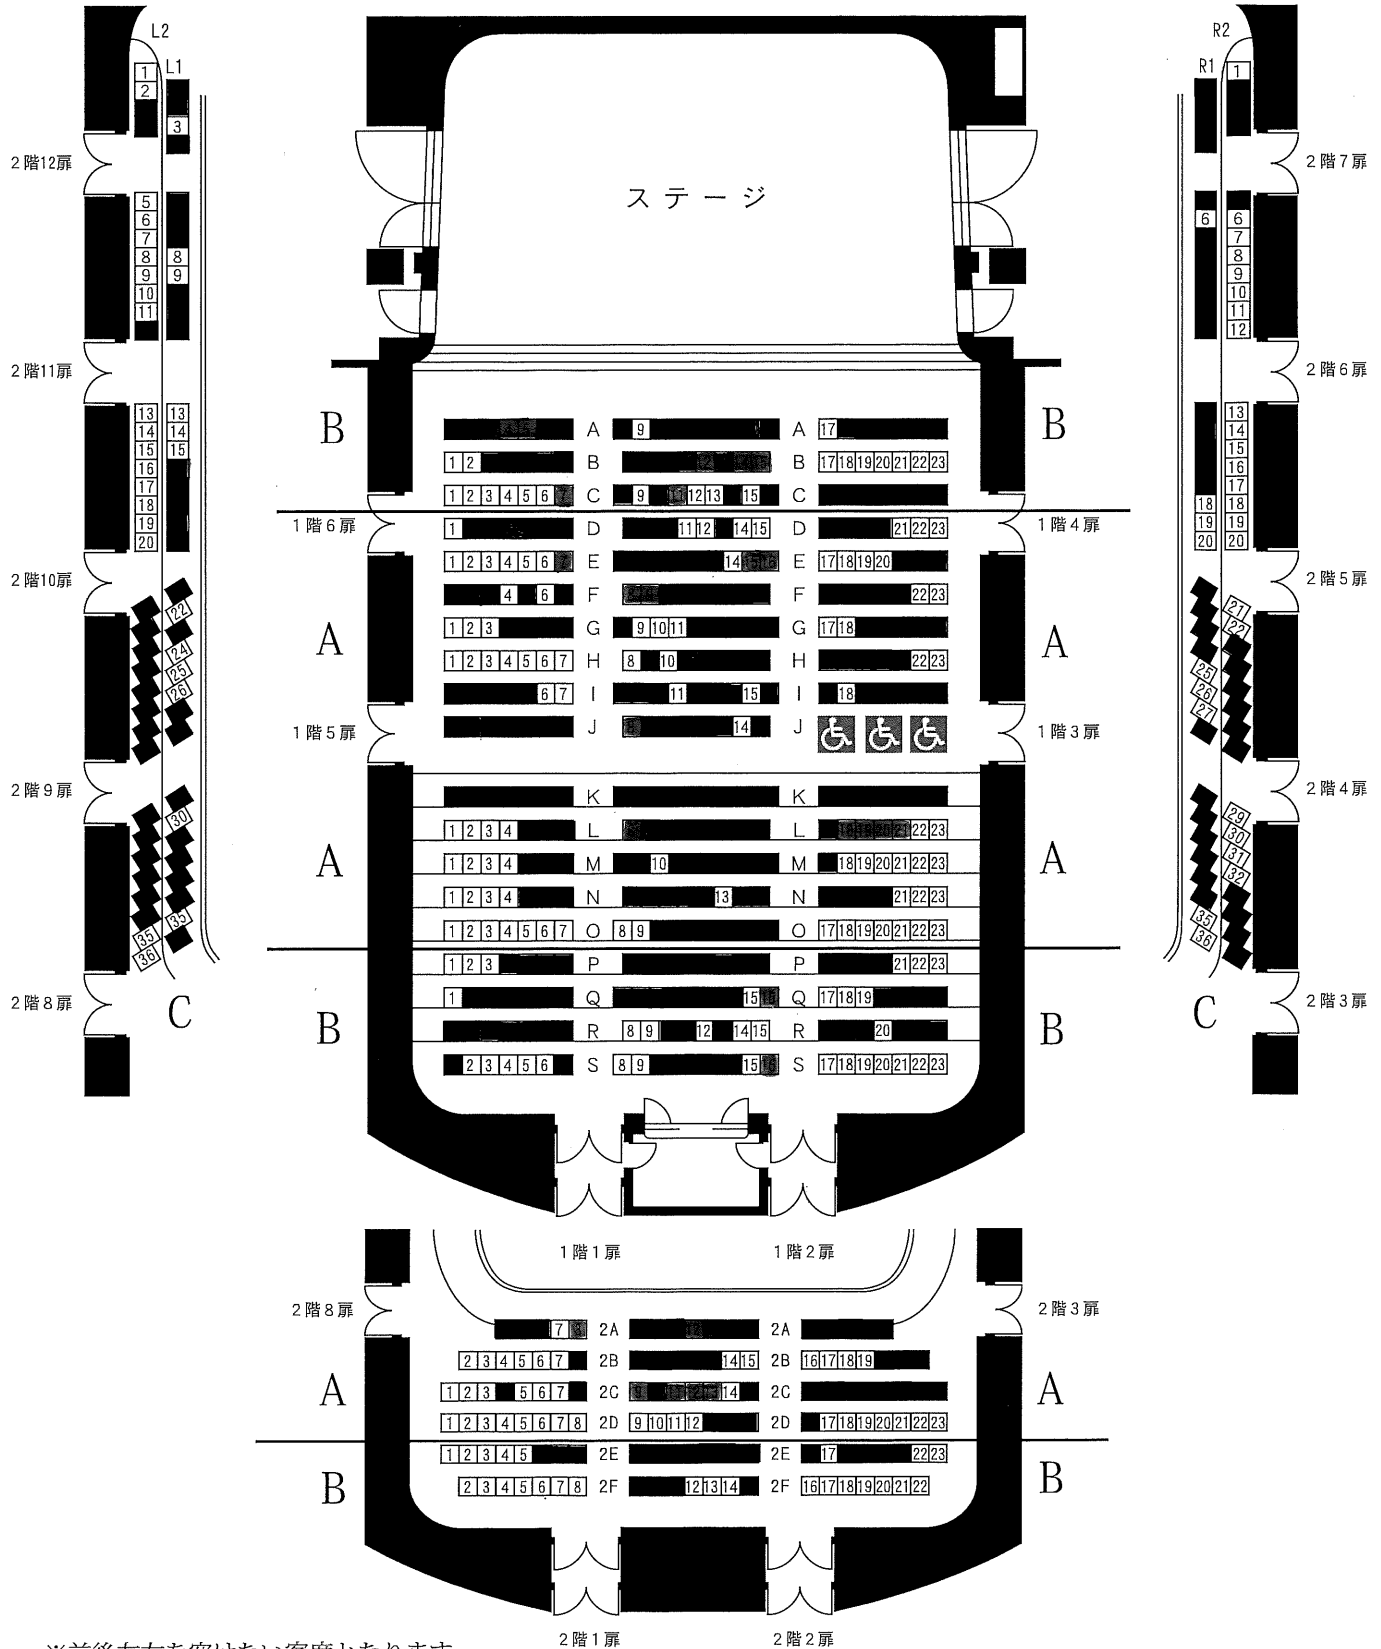

セントラル愛知交響楽団

11/19 (金) 第186回定期演奏会 [三井住友海上しらかわホール]

サイドバルコニー席

2階両サイトのバルコニー席は、ホールの構造上、手すり、転倒防止強化ガラスによって視界が遮られます。予めご了承ください。

サイドバルコニー席

※前後左右を空けない客席となります。
 ※感染症対策のため一部座席を制限しております。
 ※数字の見える部分が販売可能な座席となります。
 ※電話・インターネット双方からご予約の受付を行うため、座席表の更新には少しお時間をいただきます。
 販売状況によっては、ご希望のお席が販売済の場合もございます。ご了承ください。
 今後、感染症の状況によって振替席への移動をお願いする場合があります。ご協力をお願いいたします。