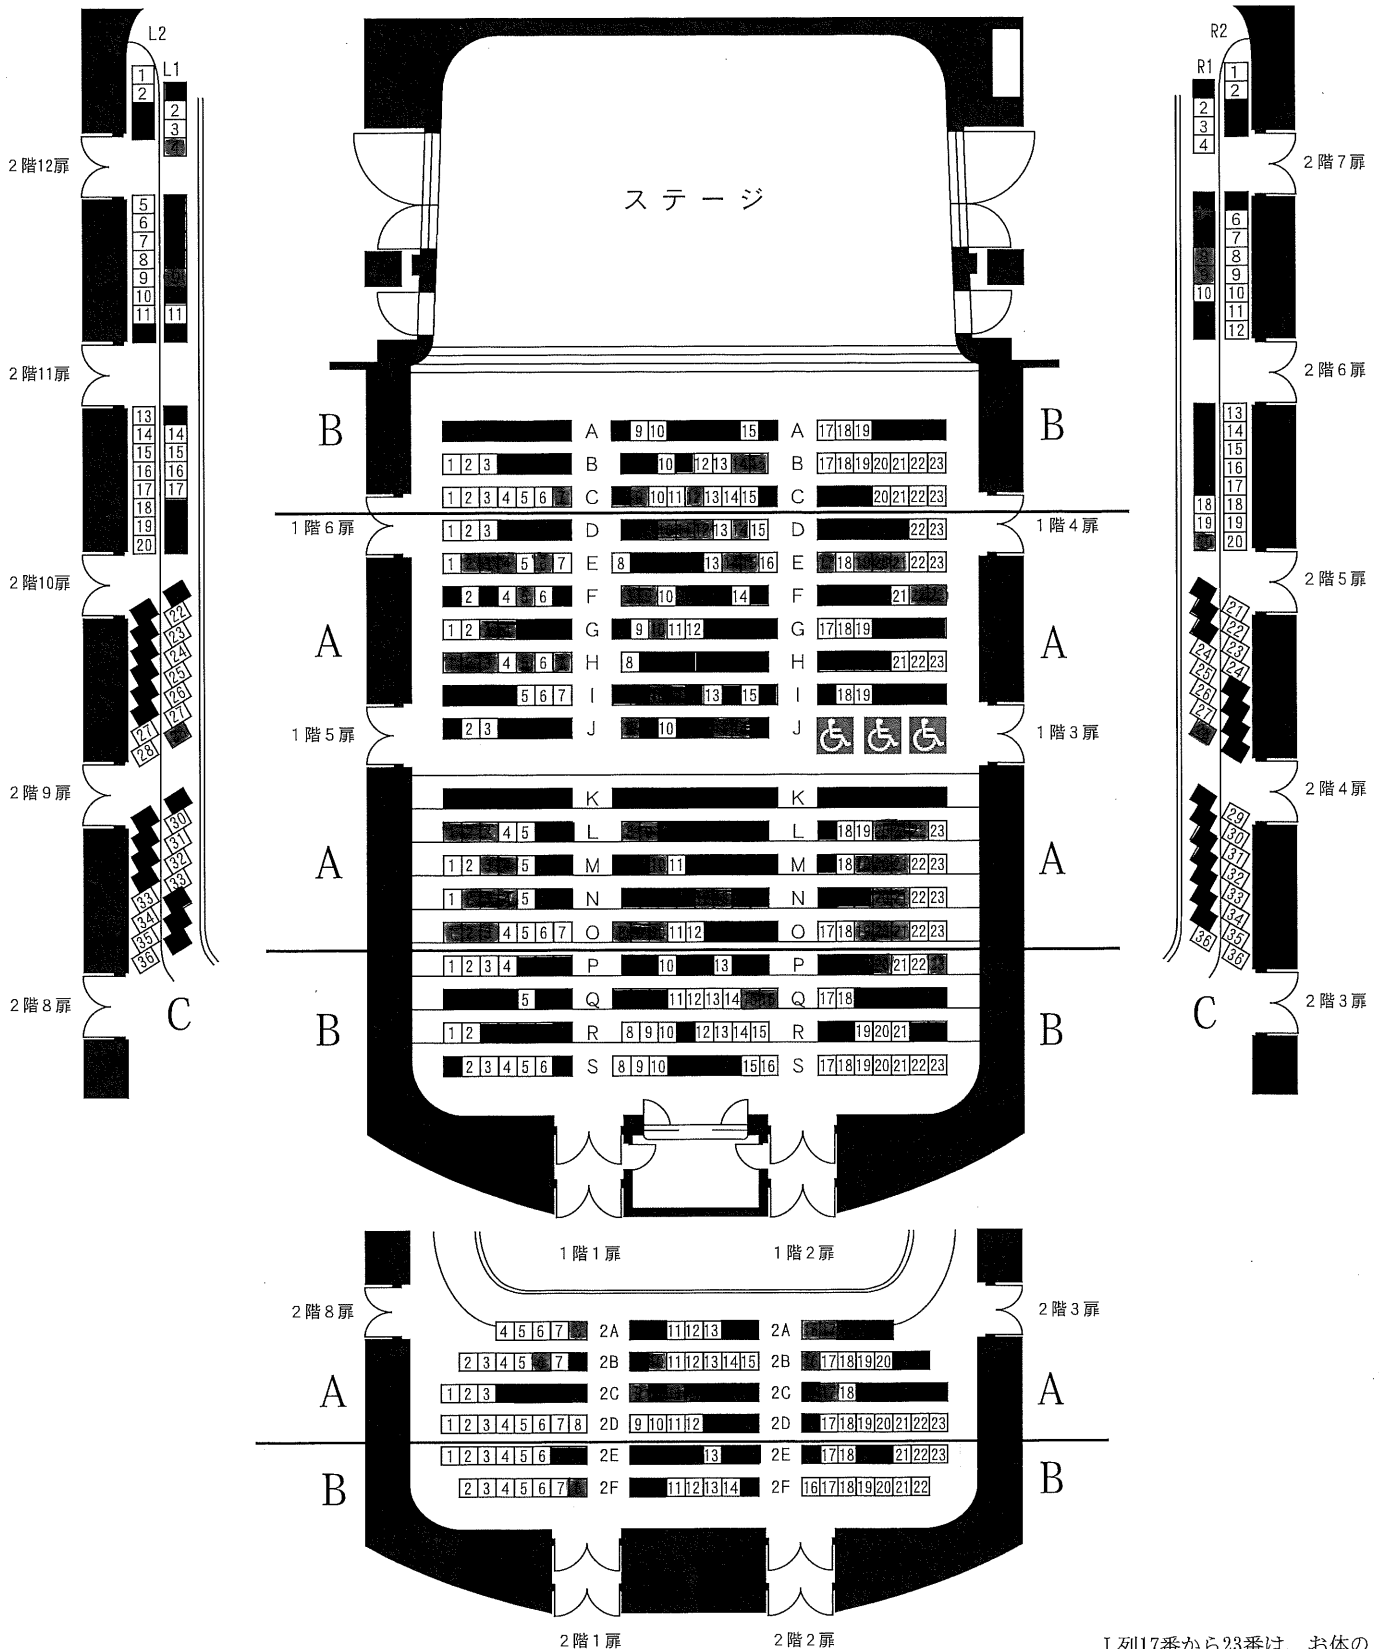

セントラル愛知交響楽団 5/14 (金) 第182回定期演奏会

三井住友海上しらかわホール 座席表

※通常の座席配置(前後左右を空けない客席)となります。感染症の状況によって再度制限がかかる場合は、振替席への移動をお願いする場合があります。ご了承ください、ご協力をお願いいたします。

サイドバルコニー席

2階両サイトのバルコニー席は、ホールの構造上、手すり、転倒防止強化ガラスによって視界が遮られます。予めご了承ください。

サイドバルコニー席

※数字の見えている部分が販売可能な座席となります。

※電話・インターネット双方からご予約の受付を行うため、座席表の更新には、少しお時間をいただきます。販売状況によっては、ご希望のお席が販売済の場合もございます。ご了承ください。

J列17番から23番は、お体の不自由な方のスペースとして椅子を取り外してあります。(椅子を付けた場合、合計700席)