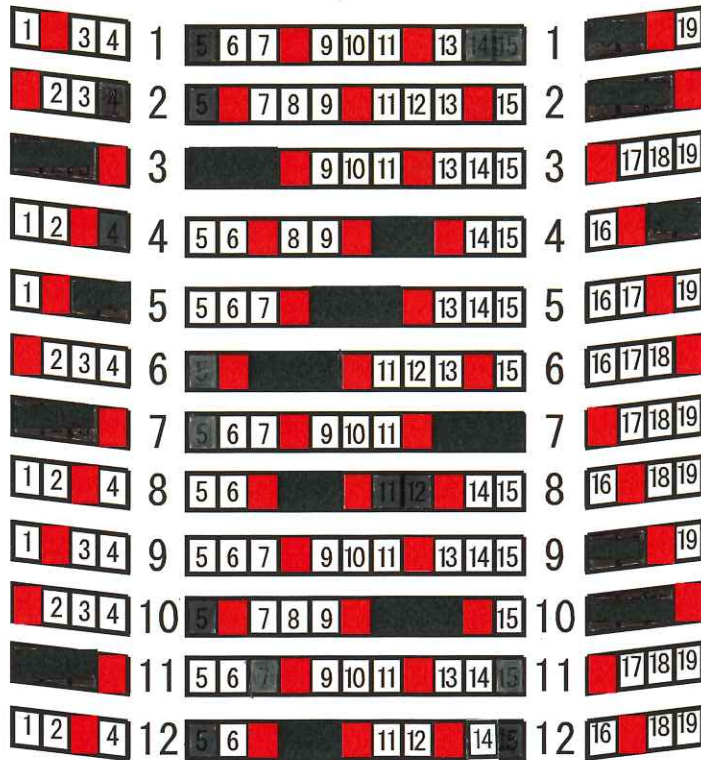

# 12/10(金) ハイダンのロンドン精神Vol.2

舞台

この会場の客席は  
1階席のみです

非常口

非常口

親子室

入口

入口

※前後左右を空けない客席となります。  
 ※感染症対策のため、一部座席を制限しております。(赤色は販売停止席です。)  
 ※数字の見える席が販売可能な座席となります。  
 ※電話・インターネット双方から予約受付を行うため、座席表の更新には少しお時間をいただきます。  
 販売状況によってはご希望の席が販売済の場合もございます。ご了承ください。

※今後感染症の状況によって振替席への移動をお願いする場合があります。ご協力をお願いいたします。