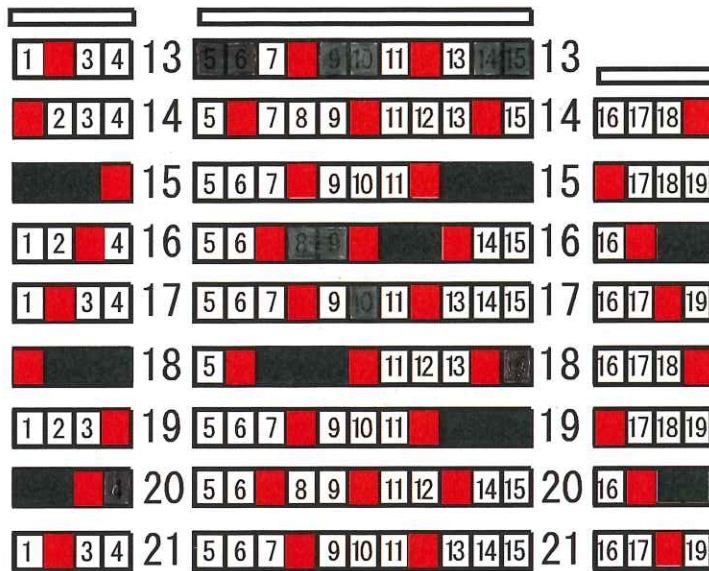

# 12/10(金) ハイダンのロンドン精神Vol.2

舞台

この会場の客席は  
1階席のみです

非常口

非常口

親子室

入口

入口

※前後左右を空けない客席となります。  
 ※感染症対策のため、一部座席を制限しております。(赤色は販売停止席です。)  
 ※数字の見える席が販売可能な座席となります。  
 ※電話・インターネット双方から予約受付を行うため、座席表の更新には少しお時間をいただきます。  
 販売状況によってはご希望の席が販売済の場合もございます。ご了承ください。

※今後感染症の状況によって振替席への移動をお願いする場合があります。ご協力をお願いいたします。