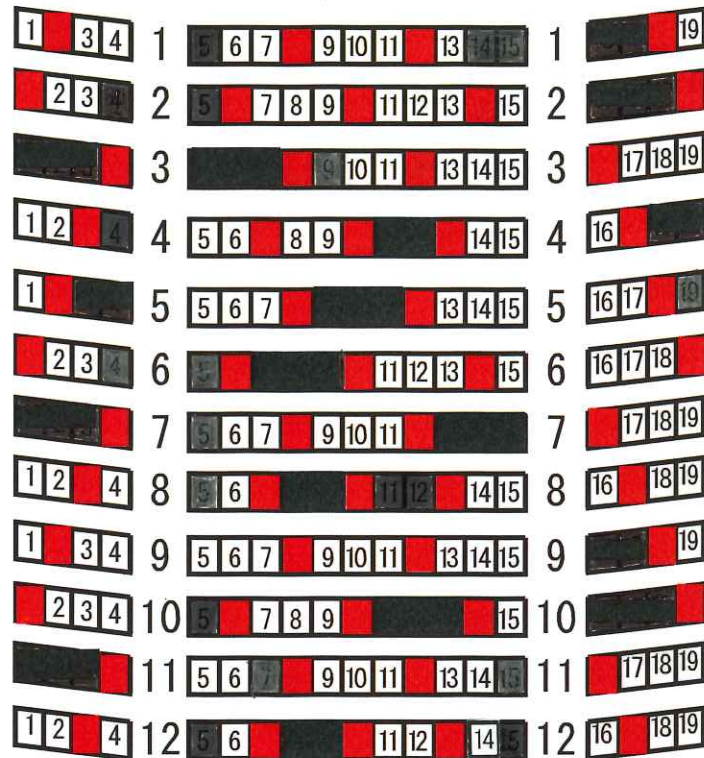

12/10(金) ハイダンのロンドン精神Vol.2

舞台

この会場の客席は
1階席のみです

非常口

非常口

親子室

入口

入口

※前後左右を空けない客席となります。
 ※感染症対策のため、一部座席を制限しております。(赤色は販売停止席です。)
 ※数字の見える席が販売可能な座席となります。
 ※電話・インターネット双方から予約受付を行うため、座席表の更新には少しお時間をいただきます。
 販売状況によってはご希望の席が販売済の場合もございます。ご了承ください。

※今後感染症の状況によって振替席への移動をお願いする場合があります。ご協力をお願いいたします。