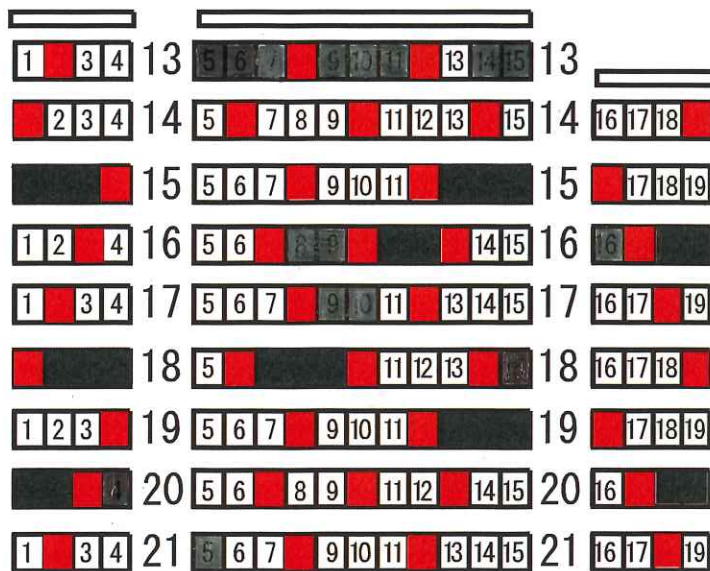

12/10(金) ハイダンのロンドン精神Vol.2

舞台

この会場の客席は
1階席のみです

非常口

非常口

親子室

入口

入口

※前後左右を空けない客席となります。
 ※感染症対策のため、一部座席を制限しております。(赤色は販売停止席です。)
 ※数字の見える席が販売可能な座席となります。
 ※電話・インターネット双方から予約受付を行うため、座席表の更新には少しお時間をいただきます。
 販売状況によってはご希望の席が販売済の場合もございます。ご了承ください。

※今後感染症の状況によって振替席への移動をお願いする場合があります。ご協力をお願いいたします。