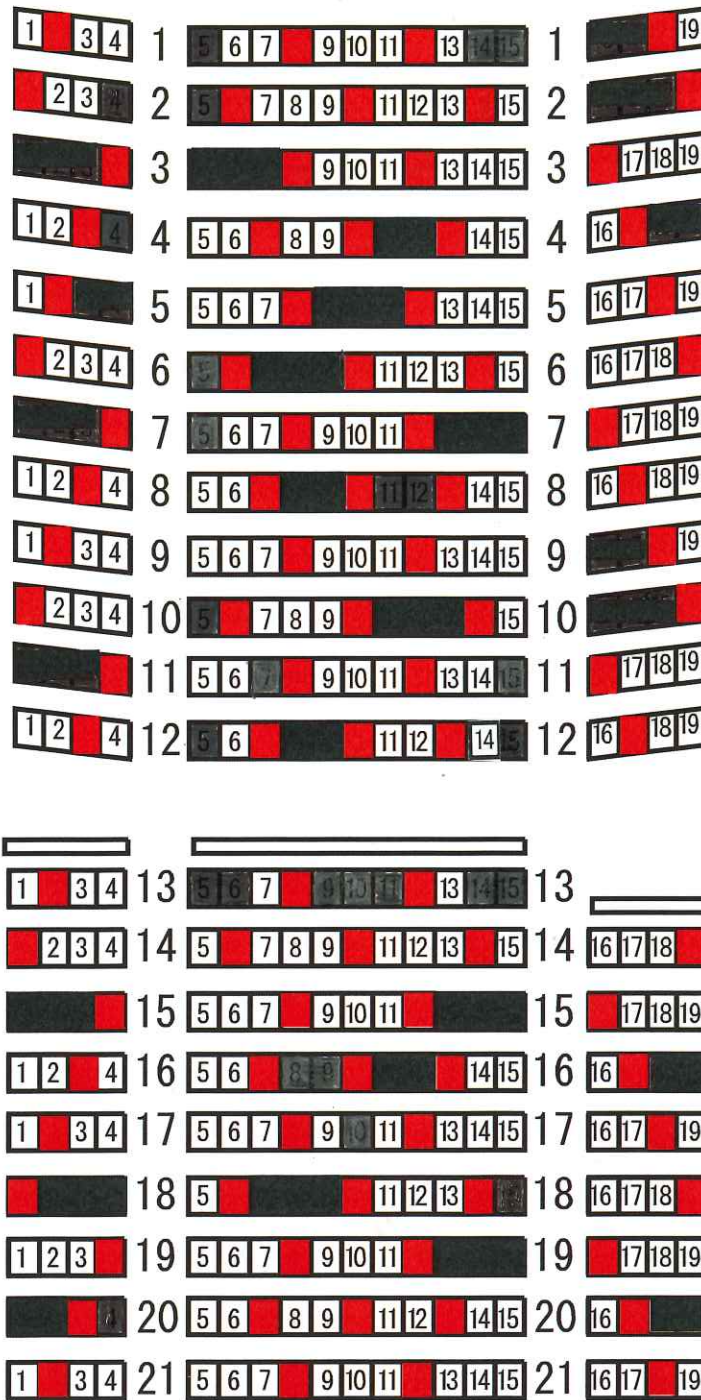

12/10(金) ハイダンのロンドン精神Vol.2

舞台

この会場の客席は
1階席のみです

非常口

非常口

親子室

入口

入口

※前後左右を空けない客席となります。
 ※感染症対策のため、一部座席を制限しております。(赤色は販売停止席です。)
 ※数字の見える席が販売可能な座席となります。
 ※電話・インターネット双方から予約受付を行うため、座席表の更新には少しお時間をいただきます。
 販売状況によってはご希望の席が販売済の場合もございます。ご了承ください。

※今後感染症の状況によって振替席への移動を願います。ご協力をお願いいたします。