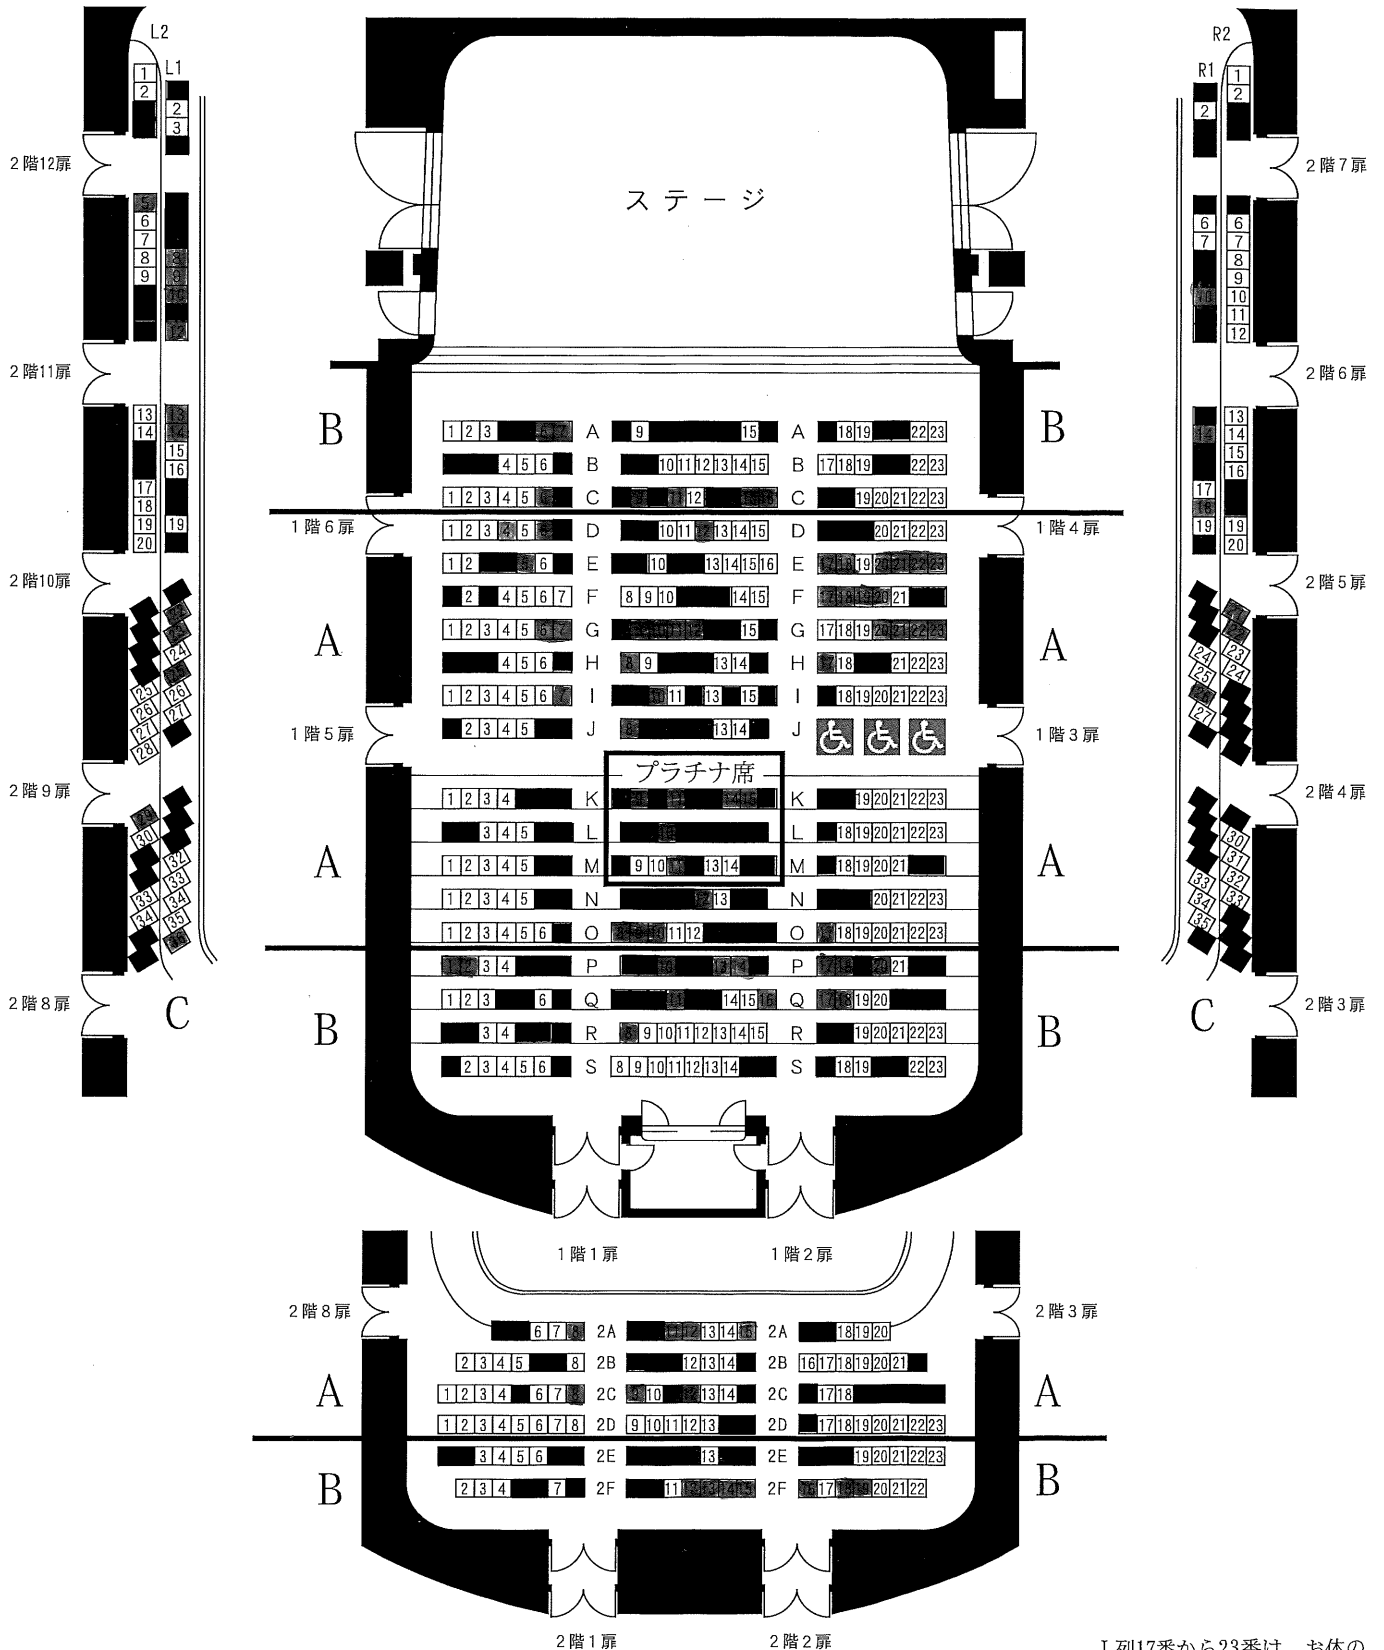

5/20(金) セントラル愛知交響楽団 第189回定期演奏会 座席表

三井住友海上しらかわホール

※通常の座席配置(前後左右を空けない客席)となります。感染症の状況によって再度制限がかかる場合は、振替席への移動をお願いする場合があります。ご了承ください、ご協力をお願いいたします。

サイドバルコニー席

2階両サイトのバルコニー席は、ホールの構造上、手すり、転倒防止強化ガラスによって視界が遮られます。予めご了承ください。

サイドバルコニー席

※数字の見える部分が販売可能な座席となります。

※電話・インターネット双方からご予約の受付を行うため、座席表の更新には、少しお時間をいただきます。販売状況によっては、ご希望のお席が販売済の場合もございます。ご了承ください。

J列17番から23番は、お体の不自由な方のスペースとして椅子を取り外してあります。(椅子を付けた場合、合計700席)