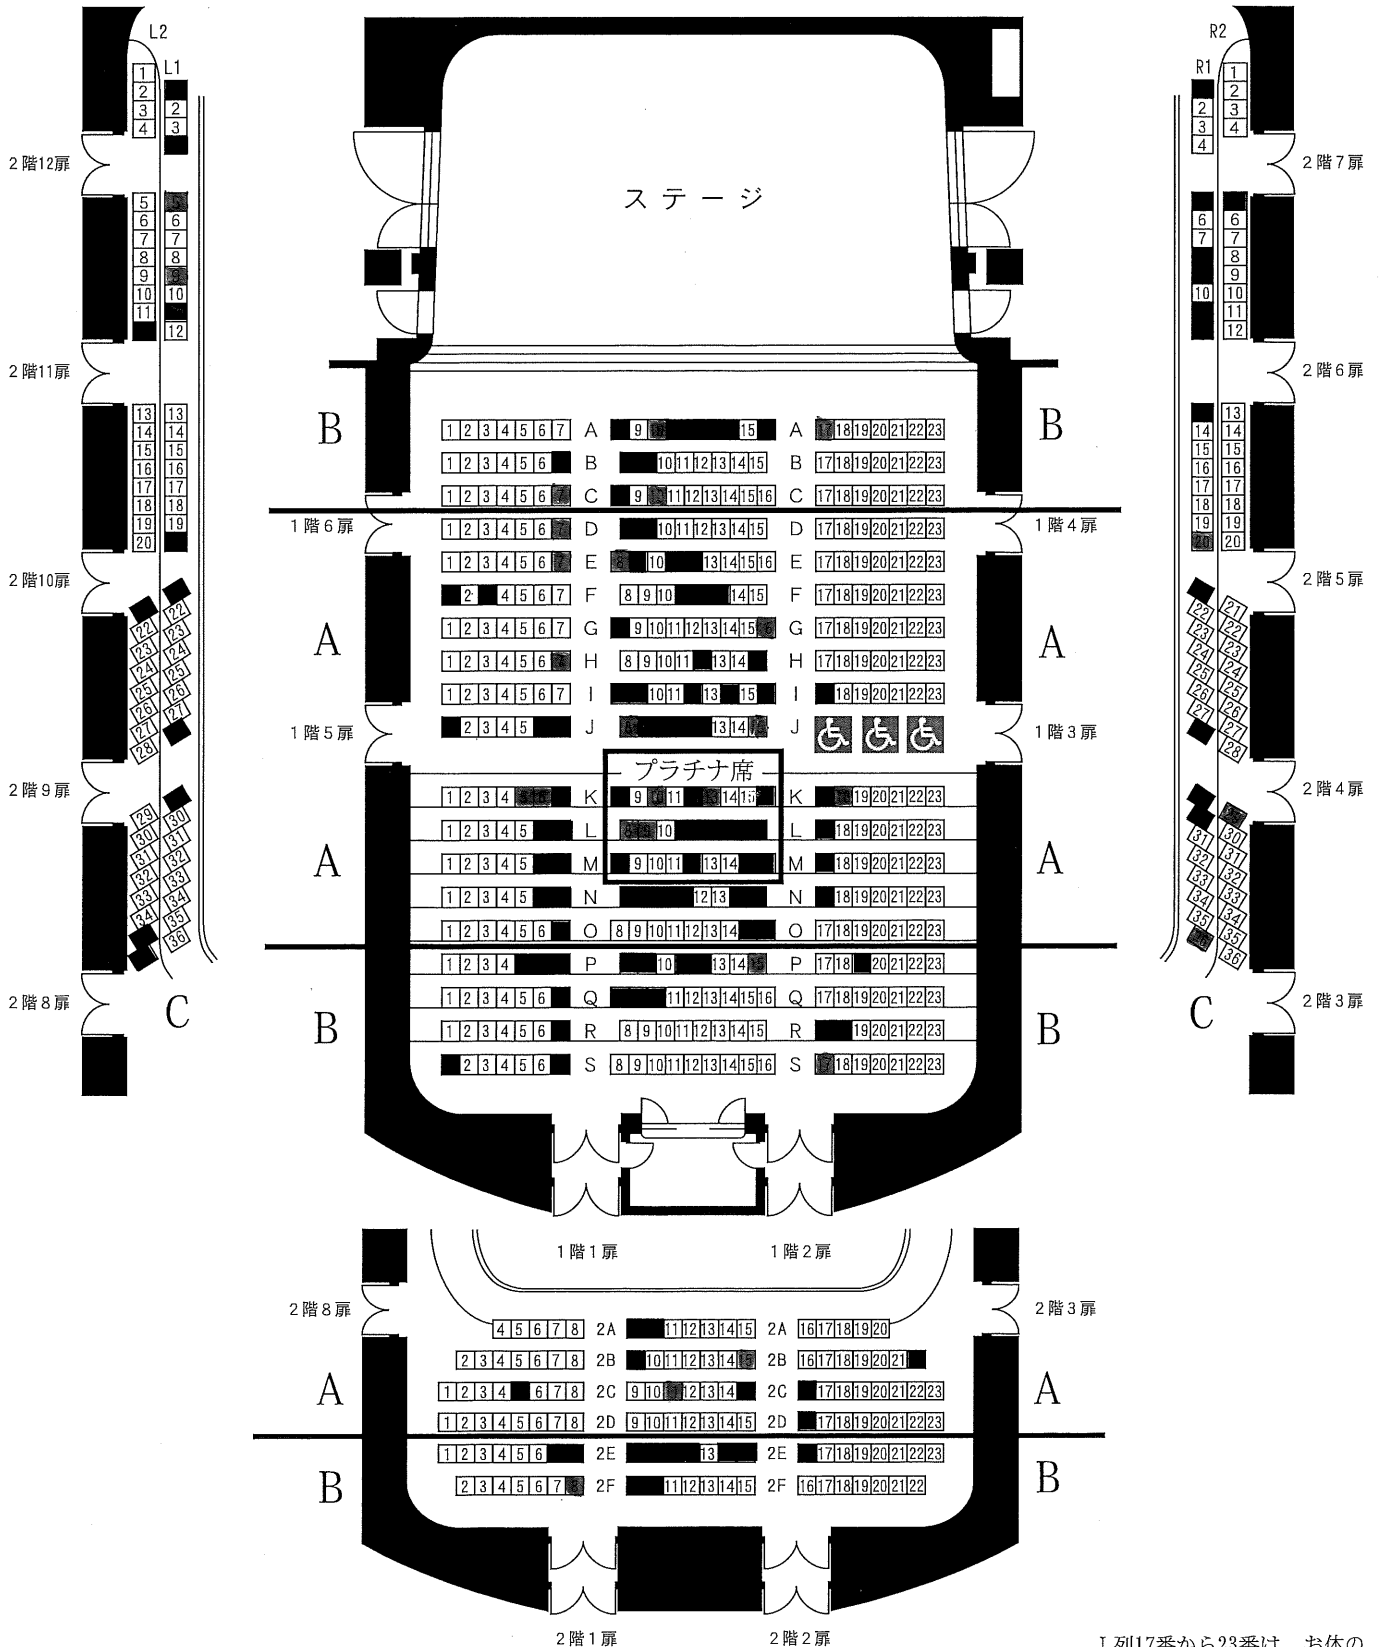

セントラル愛知交響楽団 2022年度定期演奏会 定期会員 座席表

三井住友海上しらかわホール

※通常の座席配置(前後左右を空けない客席)となります。感染症の状況によって再度制限がかかる場合は、振替席への移動をお願いする場合があります。ご了承ください、ご協力をお願いいたします。

サイドバルコニー席

2階両サイトのバルコニー席は、ホールの構造上、手すり、転倒防止強化ガラスによって視界が遮られます。予めご了承ください。

サイドバルコニー席

※数字の見える部分が販売可能な座席となります。

※電話・インターネット双方からご予約の受付を行うため、座席表の更新には、少しお時間をいただきます。販売状況によっては、ご希望のお席が販売済の場合もございます。ご了承ください。

J列17番から23番は、お体の不自由な方のスペースとして椅子を取り外してあります。(椅子を付けた場合、合計700席)