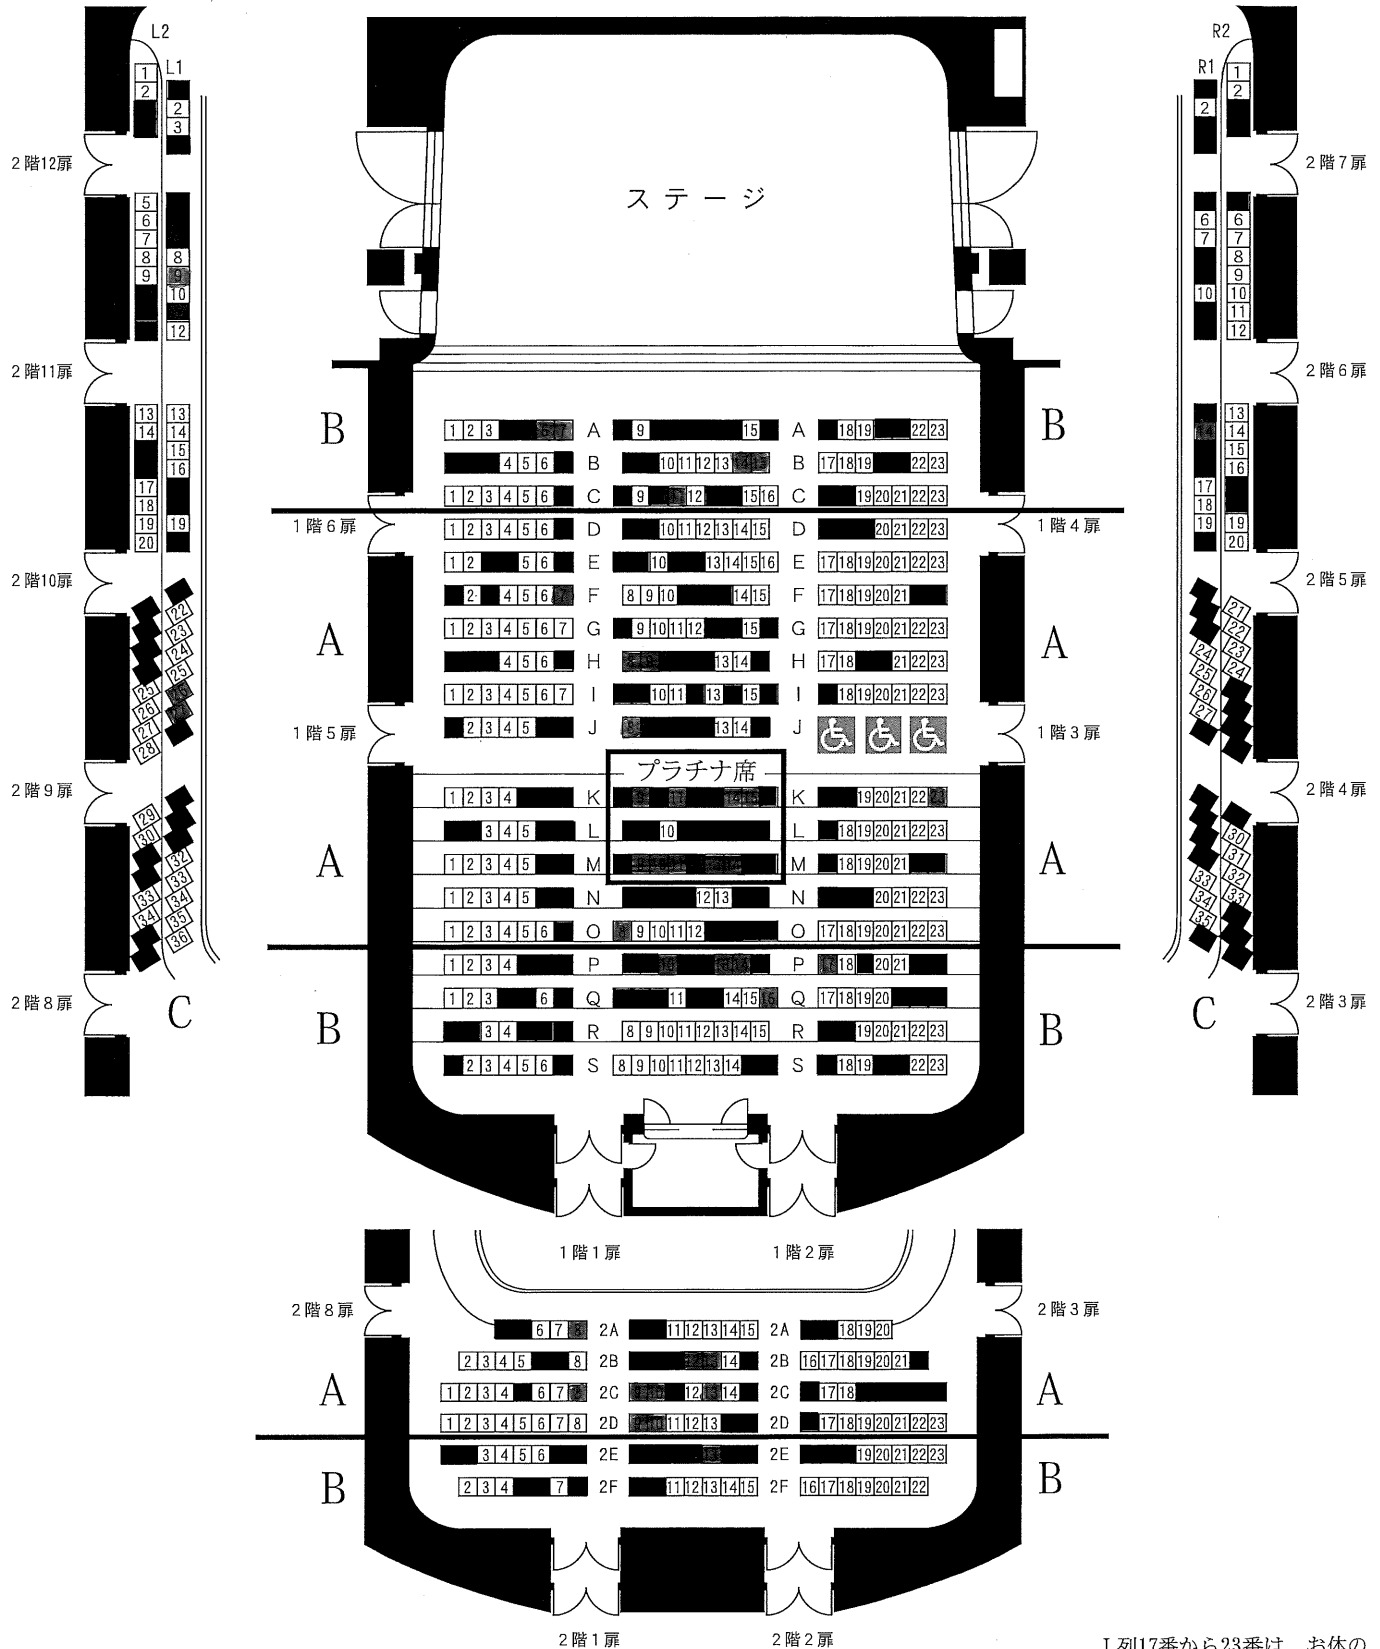

6/18(土) セントラル愛知交響楽団 第190回定期演奏会 座席表

三井住友海上しらかわホール

※通常の座席配置(前後左右を空けない客席)となります。感染症の状況によって再度制限がかかる場合は、振替席への移動をお願いする場合があります。ご了承ください、ご協力をお願いいたします。

サイドバルコニー席

2階両サイトのバルコニー席は、ホールの構造上、手すり、転倒防止強化ガラスによって視界が遮られます。予めご了承ください。

サイドバルコニー席

※数字の見えている部分が販売可能な座席となります。

※電話・インターネット双方からご予約の受付を行うため、座席表の更新には、少しお時間をいただきます。販売状況によっては、ご希望のお席が販売済の場合もございます。ご了承ください。

J 列17番から23番は、お体の不自由な方のスペースとして椅子を取り外してあります。(椅子を付けた場合、合計700席)