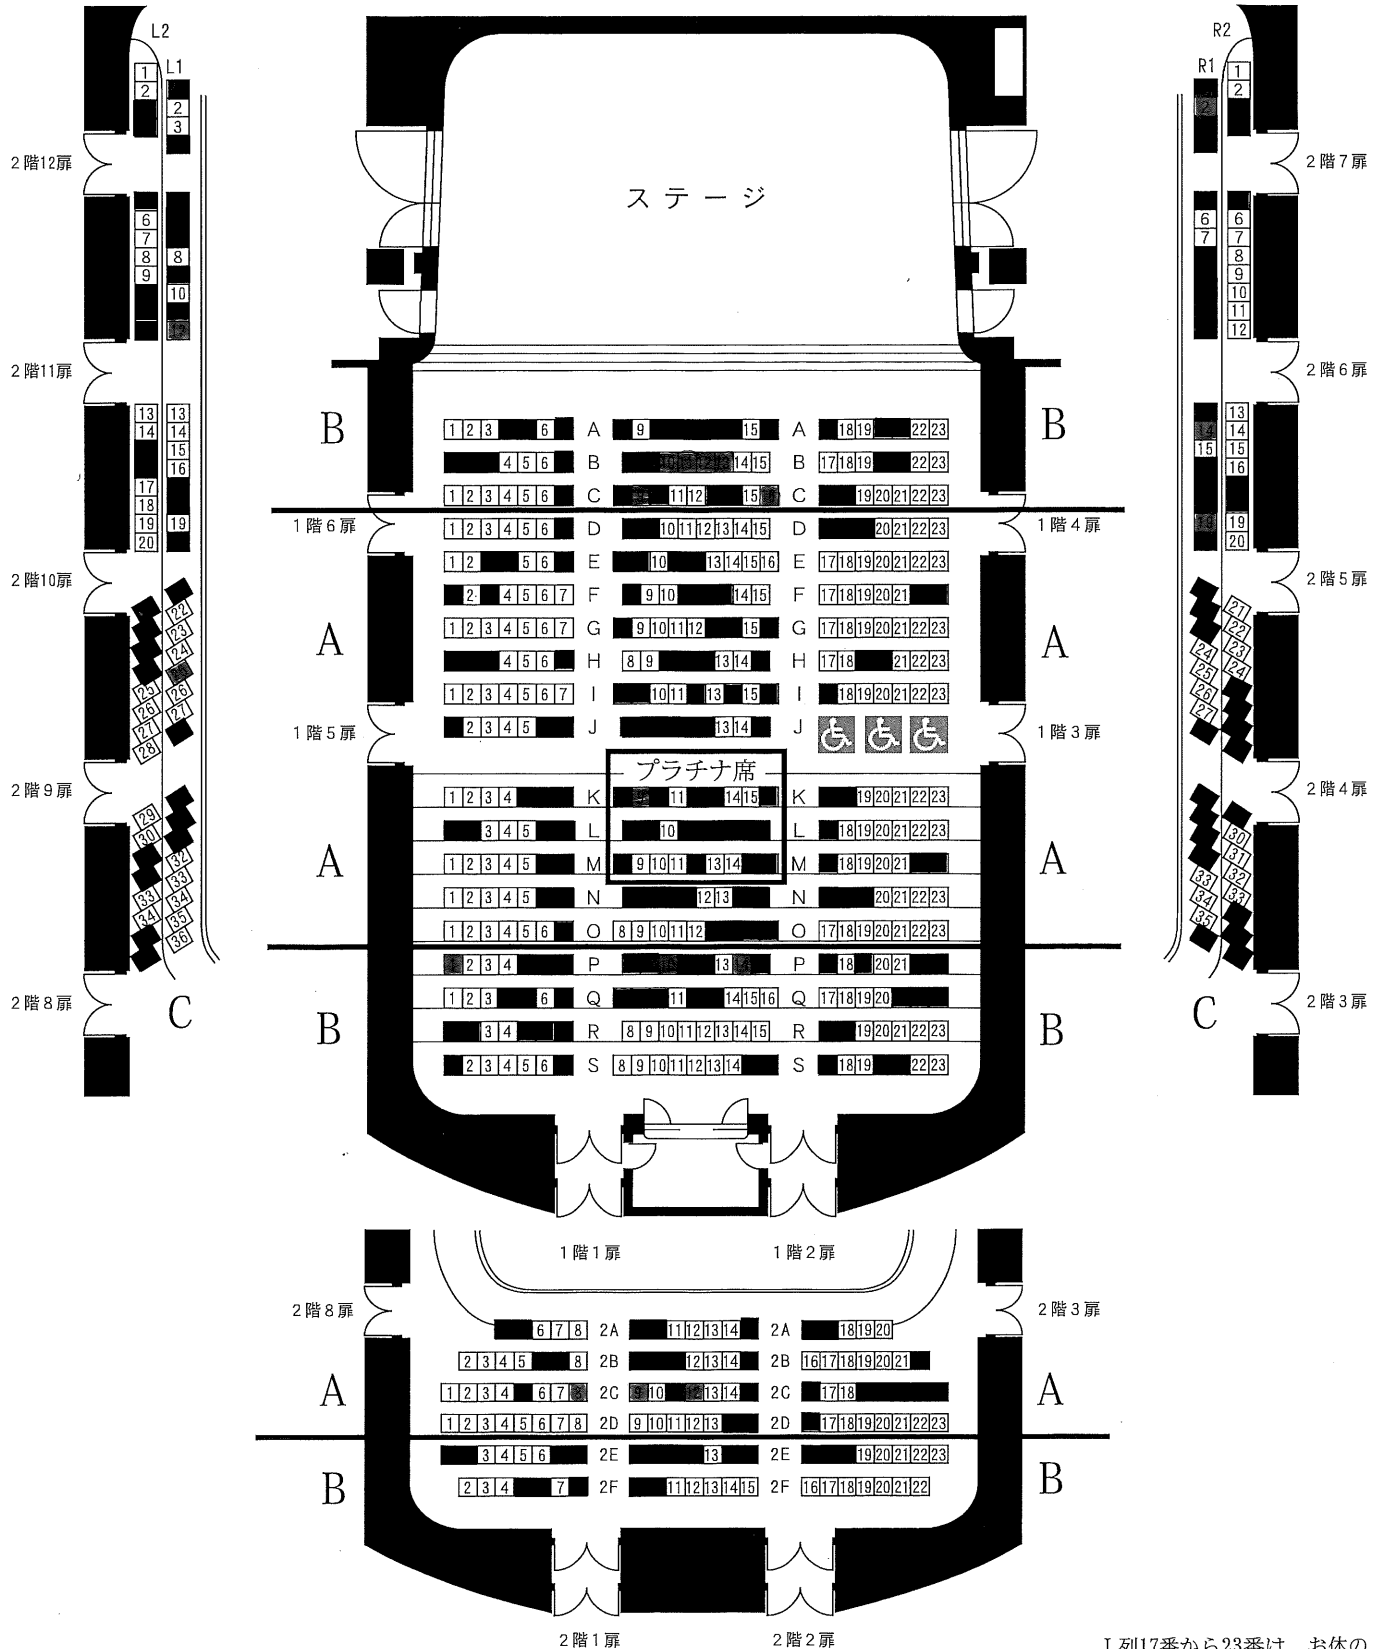

1/13(金) セントラル愛知交響楽団 第194回定期演奏会 座席表 三井住友海上しらかわホール

※通常の座席配置(前後左右を空けない客席)となります。

サイドバルコニー席

2階両サイトのバルコニー席は、ホールの構造上、手すり、転倒防止強化ガラスによって視界が遮られます。予めご了承ください。

サイドバルコニー席

※数字の見えている部分が販売可能な座席となります。

※電話・インターネット双方からご予約の受付を行うため、座席表の更新には、少しお時間をいただきます。販売状況によっては、ご希望のお席が販売済の場合もございます。ご了承ください。

J列17番から23番は、お体の不自由な方のスペースとして椅子を取り外してあります。(椅子を付けた場合、合計700席)