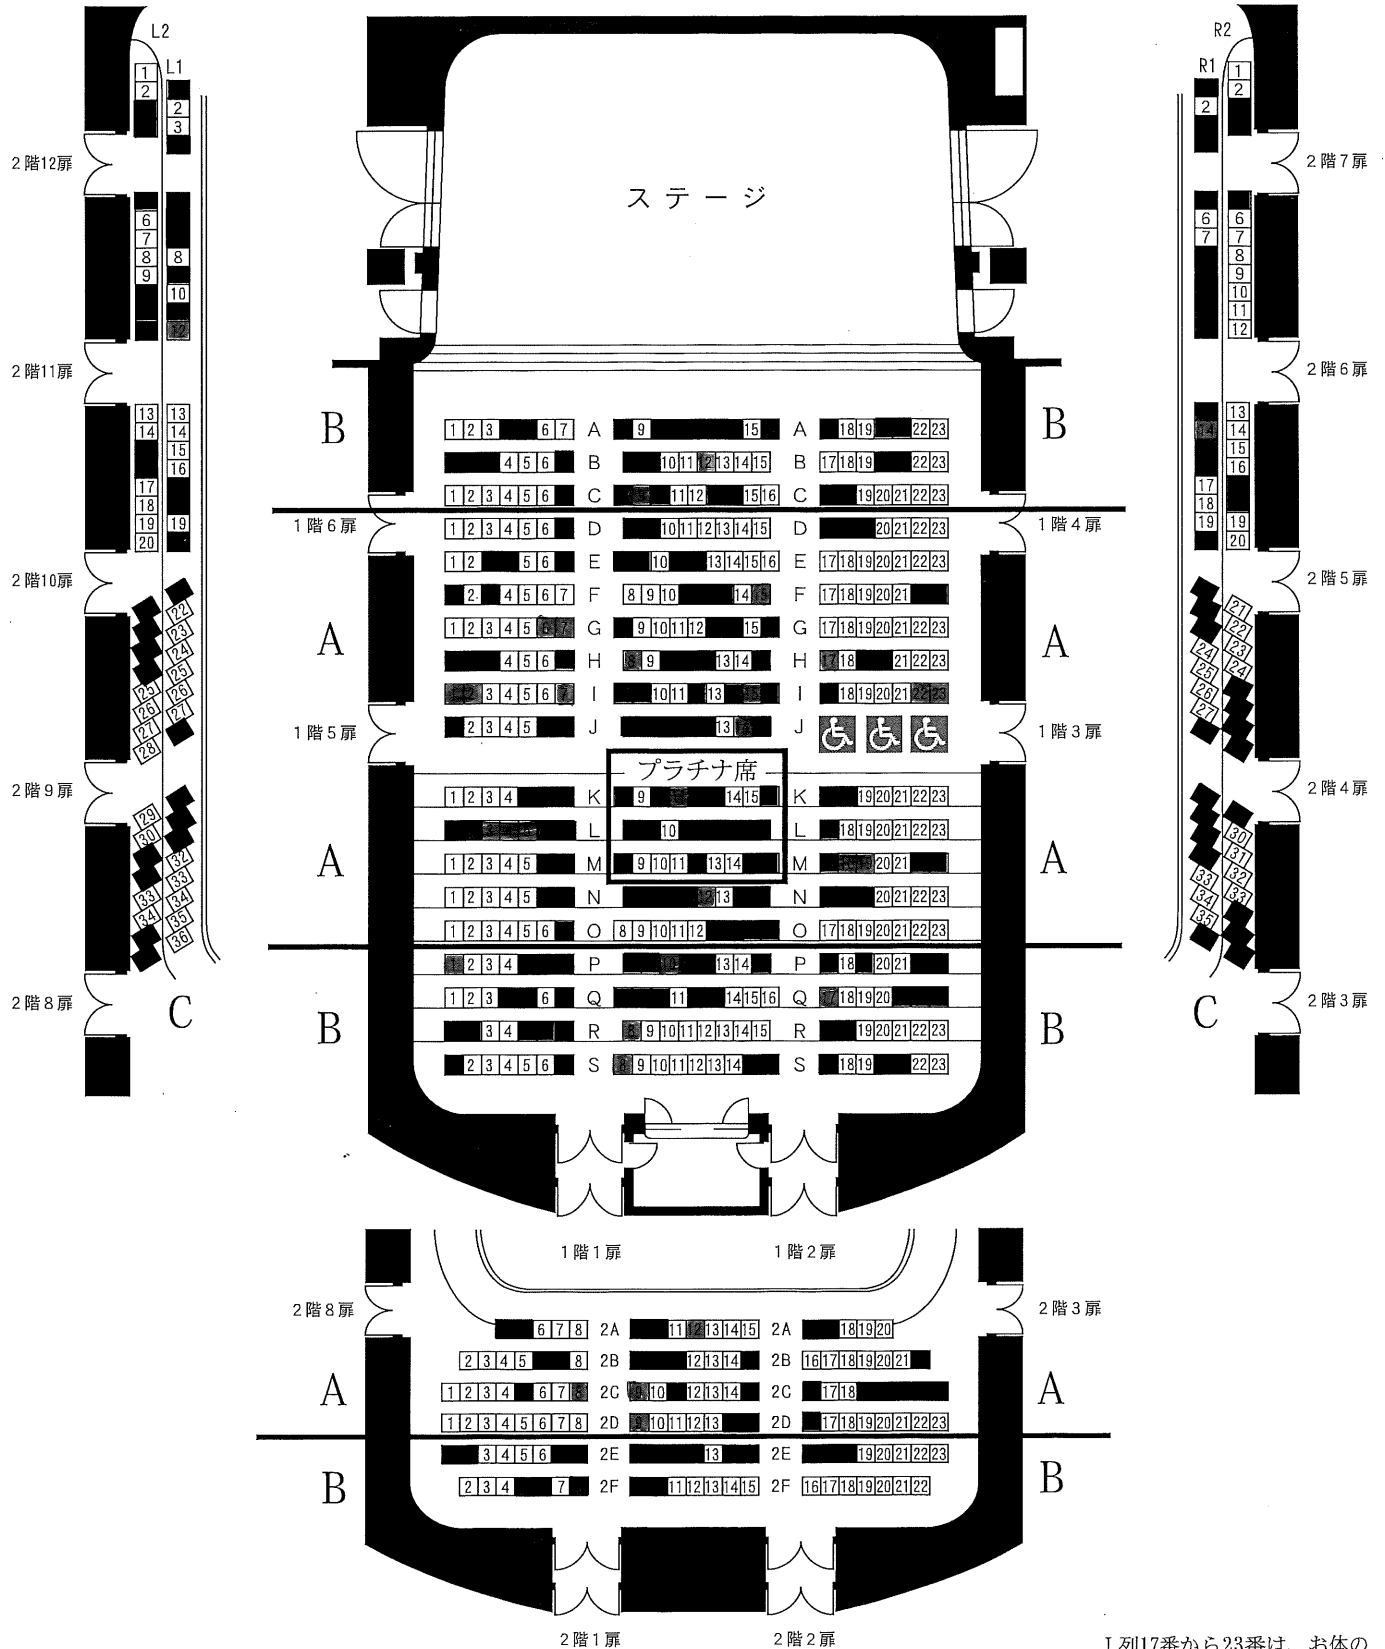

## 三井住友海上しらかわホール

※通常の座席配置(前後左右を空けない客席)となります。感染症の状況によって再度制限がかかる場合は、振替席への移動をお願いする場合があります。ご了承ください、ご協力をお願いいたします。

サイドバルコニー席

2階両サイトのバルコニー席は、ホールの構造上、手すり、転倒防止強化ガラスによって視界が遮られます。予めご了承ください。

サイドバルコニー席

※数字の見える部分が販売可能な座席となります。

※電話・インターネット双方からご予約の受付を行うため、座席表の更新には、少しお時間をいただきます。販売状況によっては、ご希望のお席が販売済の場合もございます。ご了承ください。

J列17番から23番は、お体の不自由な方のスペースとして椅子を取り外してあります。(椅子を付けた場合、合計700席)