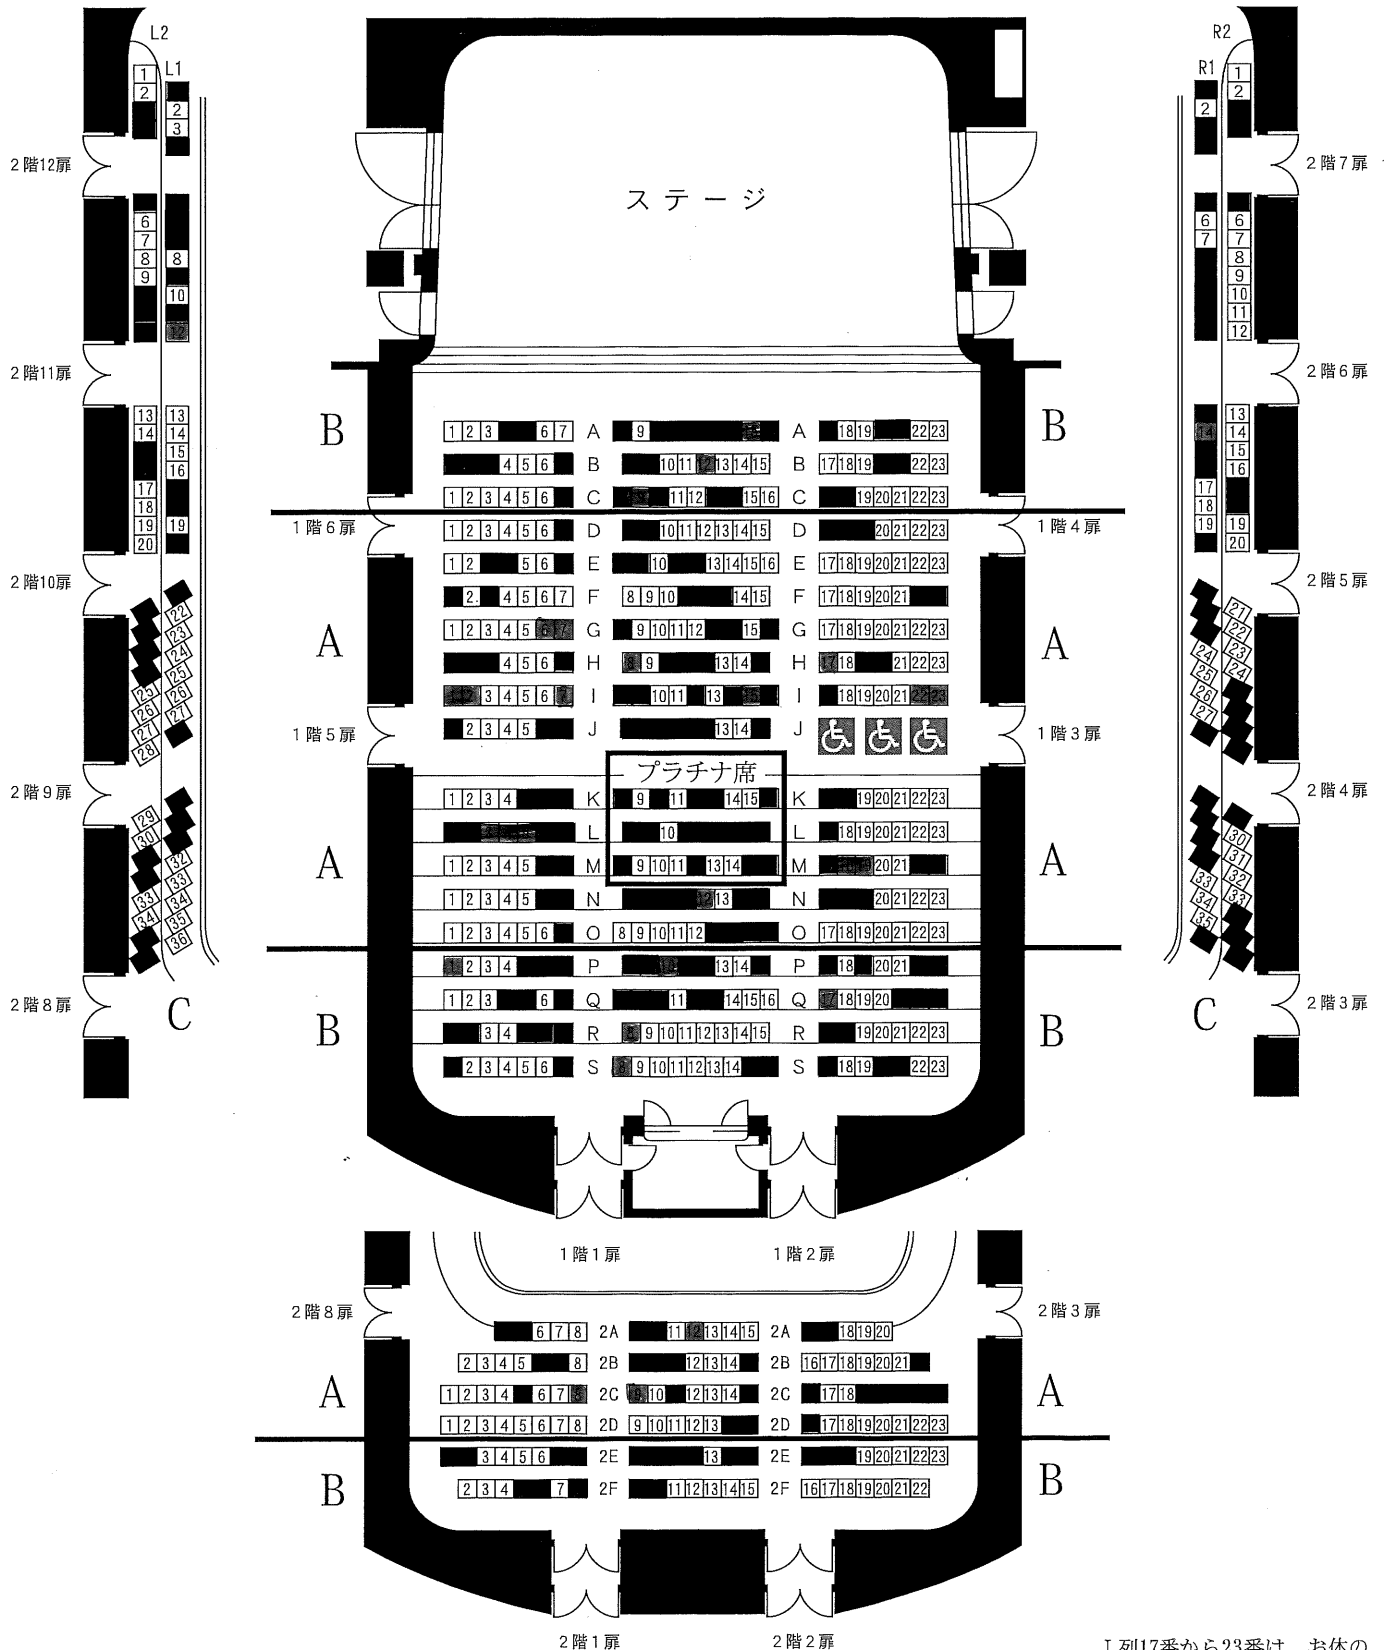

7/29(金) セントラル愛知交響楽団 第191回定期演奏会 座席表

三井住友海上しらかわホール

※通常の座席配置(前後左右を空けない客席)となります。感染症の状況によって再度制限がかかる場合は、振替席への移動をお願いする場合があります。ご了承ください、ご協力をお願いいたします。

サイドバルコニー席

2階両サイトのバルコニー席は、ホールの構造上、手すり、転倒防止強化ガラスによって視界が遮られます。予めご了承ください。

サイドバルコニー席

※数字の見える部分が販売可能な座席となります。

※電話・インターネット双方からご予約の受付を行うため、座席表の更新には、少しお時間をいただきます。販売状況によっては、ご希望のお席が販売済の場合もございます。ご了承ください。

J列17番から23番は、お体の不自由な方のスペースとして椅子を取り外してあります。(椅子を付けた場合、合計700席)