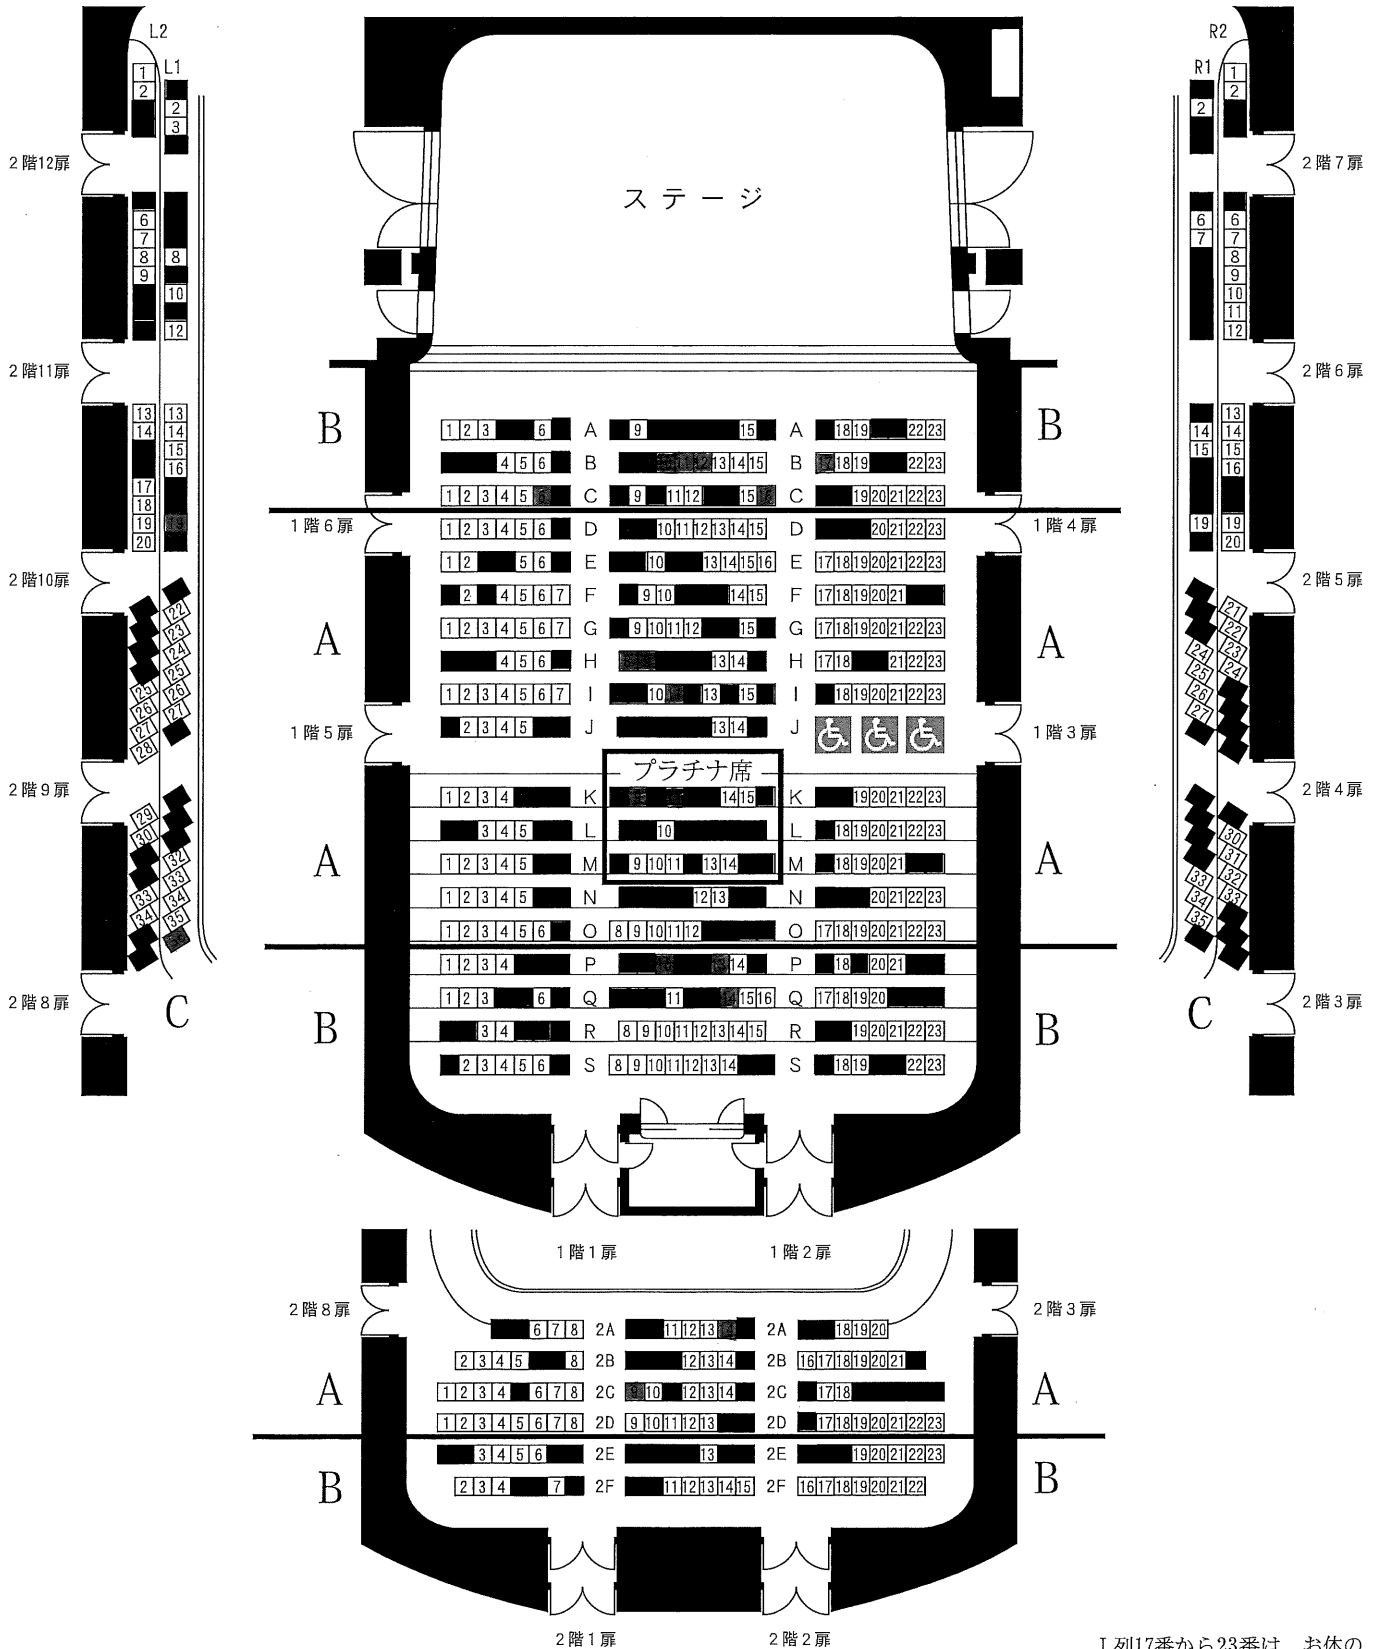

3/17(金) セントラル愛知交響楽団 第195回定期演奏会 座席表

三井住友海上しらかわホール

※通常の座席配置(前後左右を空けない客席)となります。

サイドバルコニー席

2階両サイトのバルコニー席は、ホールの構造上、手すり、転倒防止強化ガラスによって視界が遮られます。予めご了承ください。

サイドバルコニー席

※数字の見えている部分が販売可能な座席となります。

※電話・インターネット双方からご予約の受付を行うため、座席表の更新には、少しお時間をいただきます。販売状況によっては、ご希望のお席が販売済の場合もございます。ご了承ください。

J列17番から23番は、お体の不自由な方のスペースとして椅子を取り外してあります。(椅子を付けた場合、合計700席)