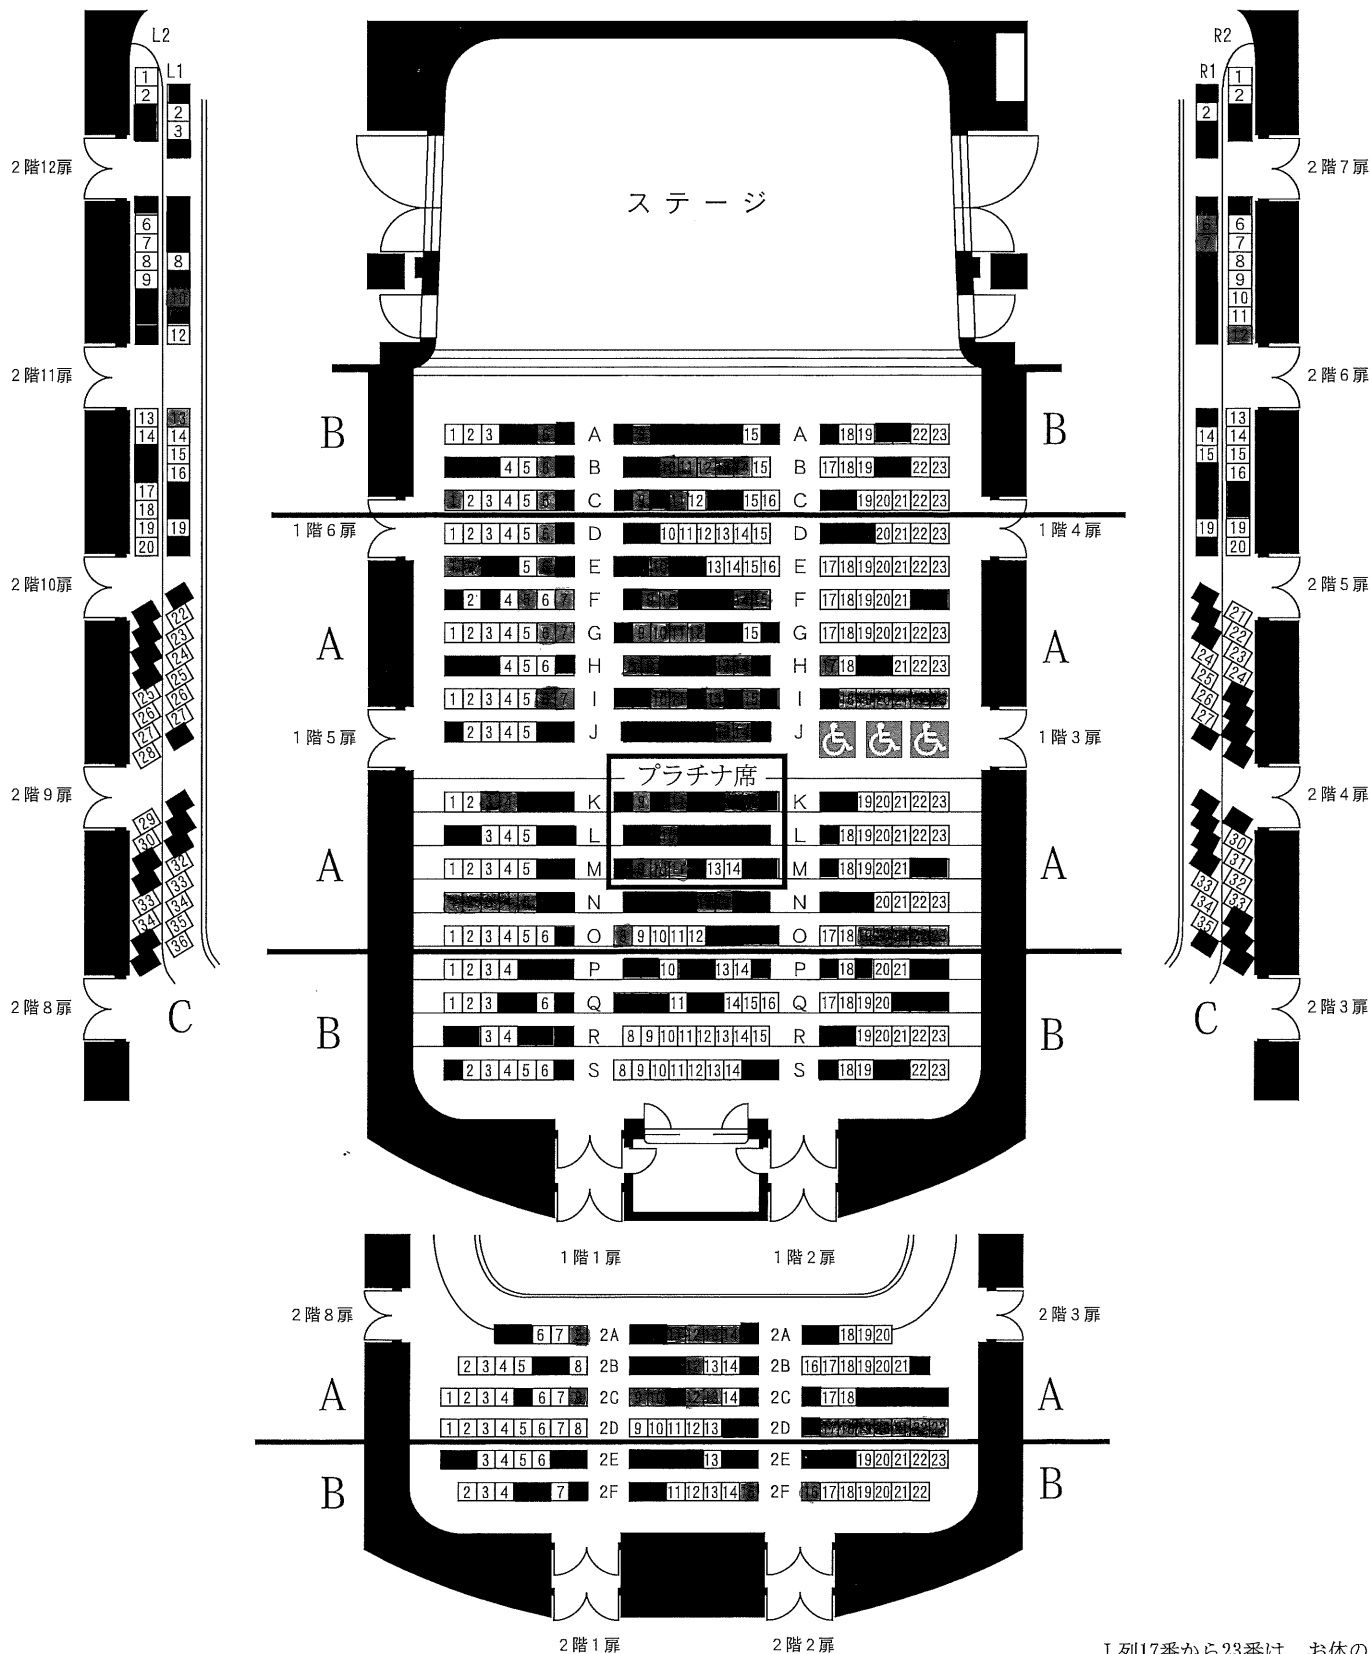

## 三井住友海上しらかわホール

※通常の座席配置(前後左右を空けない客席)となります。感染症の状況によって再度制限がかかる場合は、振替席への移動をお願いする場合があります。ご了承ください、ご協力をお願いいたします。

サイドバルコニー席

2階両サイトのバルコニー席は、ホールの構造上、手すり、転倒防止強化ガラスによって視界が遮られます。予めご了承ください。

サイドバルコニー席

※数字の見える部分が販売可能な座席となります。

※電話・インターネット双方からご予約の受付を行うため、座席表の更新には、少しお時間をいただきます。販売状況によっては、ご希望のお席が販売済の場合もございます。ご了承ください。

J列17番から23番は、お体の不自由な方のスペースとして椅子を取り外してあります。(椅子を付けた場合、合計700席)